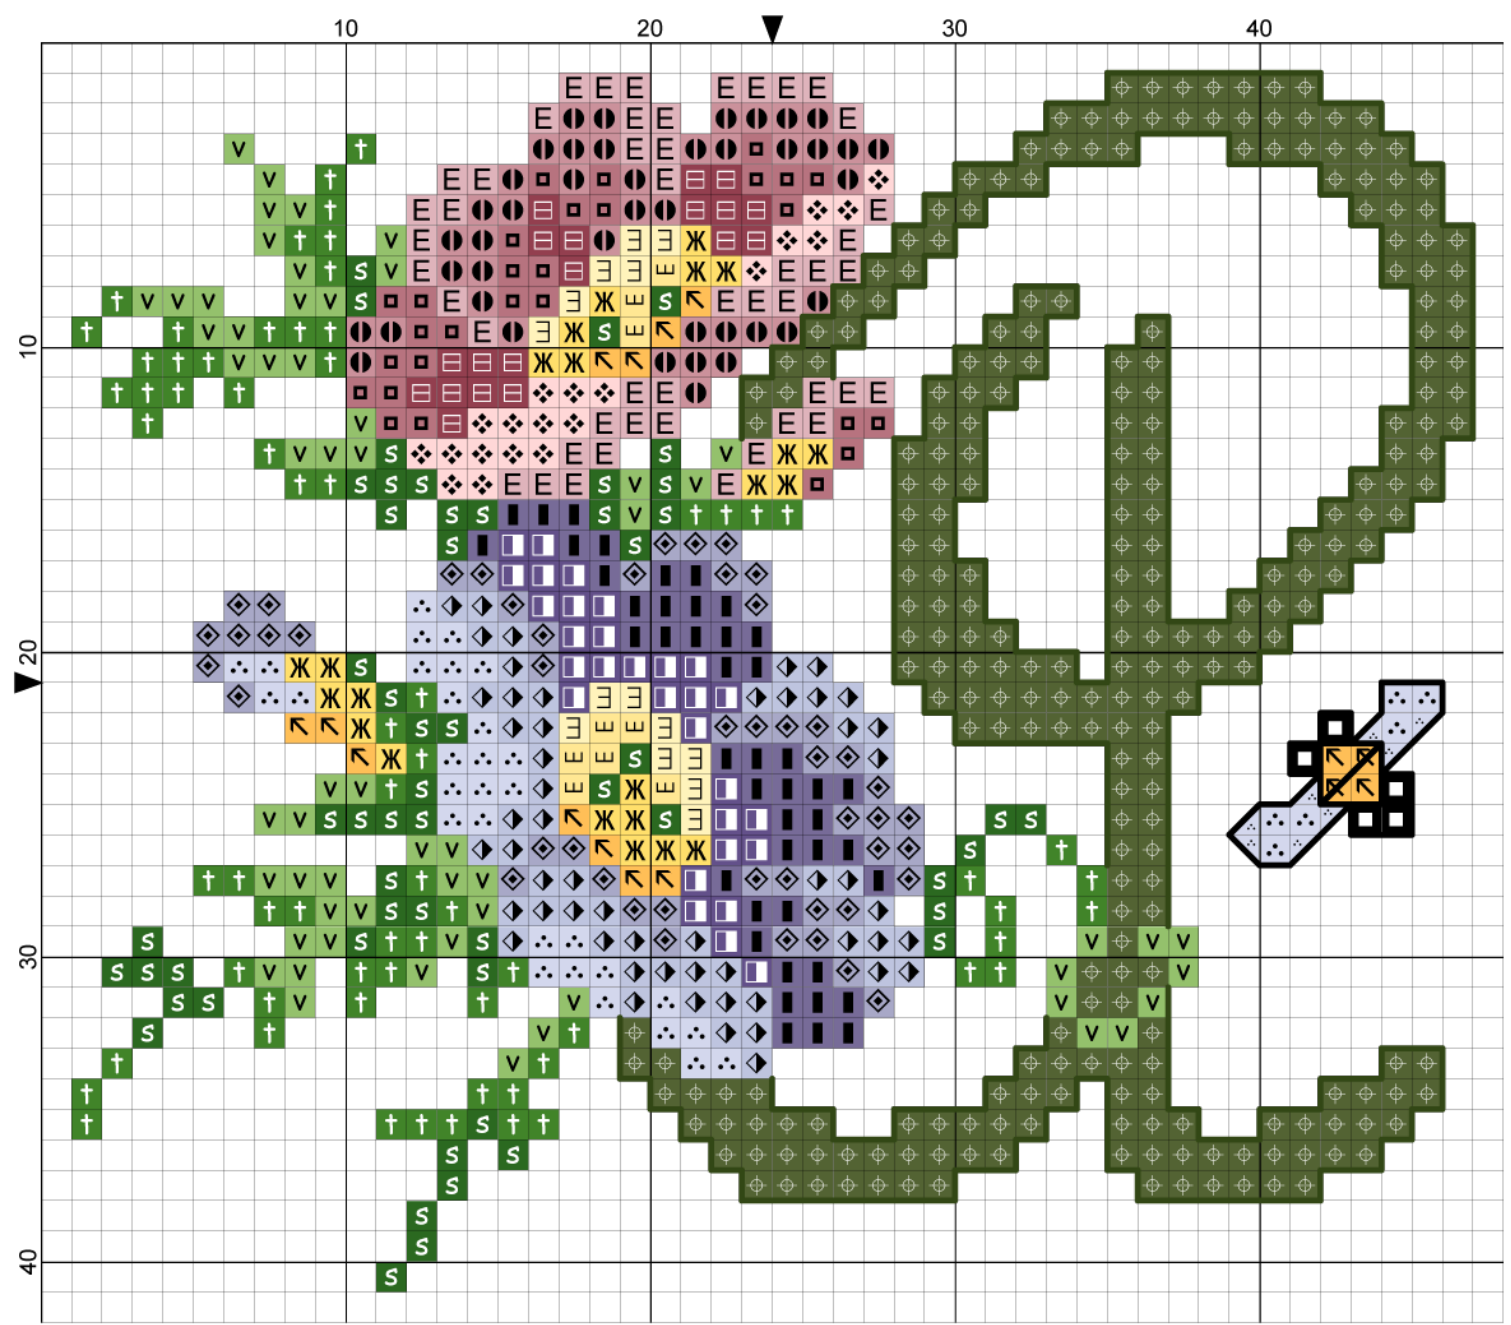

# A fiore by Alfabeto - "Alfabeto dei fiori"

- Legend:**
- |                                 |                                 |                                |
|---------------------------------|---------------------------------|--------------------------------|
| ■ DMC-310 black                 | ⌘ DMC-743 yellow - md           | ■ DMC-989 forest green         |
| ■ DMC-315 antique mauve - md dk | ⌘ DMC-744 yellow - pl           | ⊕ DMC-3051 green gray - dk     |
| ■ DMC-316 antique mauve - md    | ⌘ DMC-745 yellow - lt pl        | ⊖ DMC-3727 antique mauve - lt  |
| ■ DMC-333 blue violet - vy dk   | ⌘ DMC-778 antique mauve - vy lt | ■ DMC-3746 blue violet - dk    |
| ■ DMC-340 blue violet - md      | ⌘ DMC-818 baby pink             | ⊕ DMC-3747 blue violet - vy lt |
| ■ DMC-341 blue violet - lt      | ■ DMC-986 forest green - vy dk  |                                |
| ⌘ DMC-742 tangerine - lt        | ■ DMC-987 forest green - dk     |                                |
- Backstitches:**
- |                 |                               |
|-----------------|-------------------------------|
| — DMC-310 black | — DMC-934 black avocado green |
|-----------------|-------------------------------|