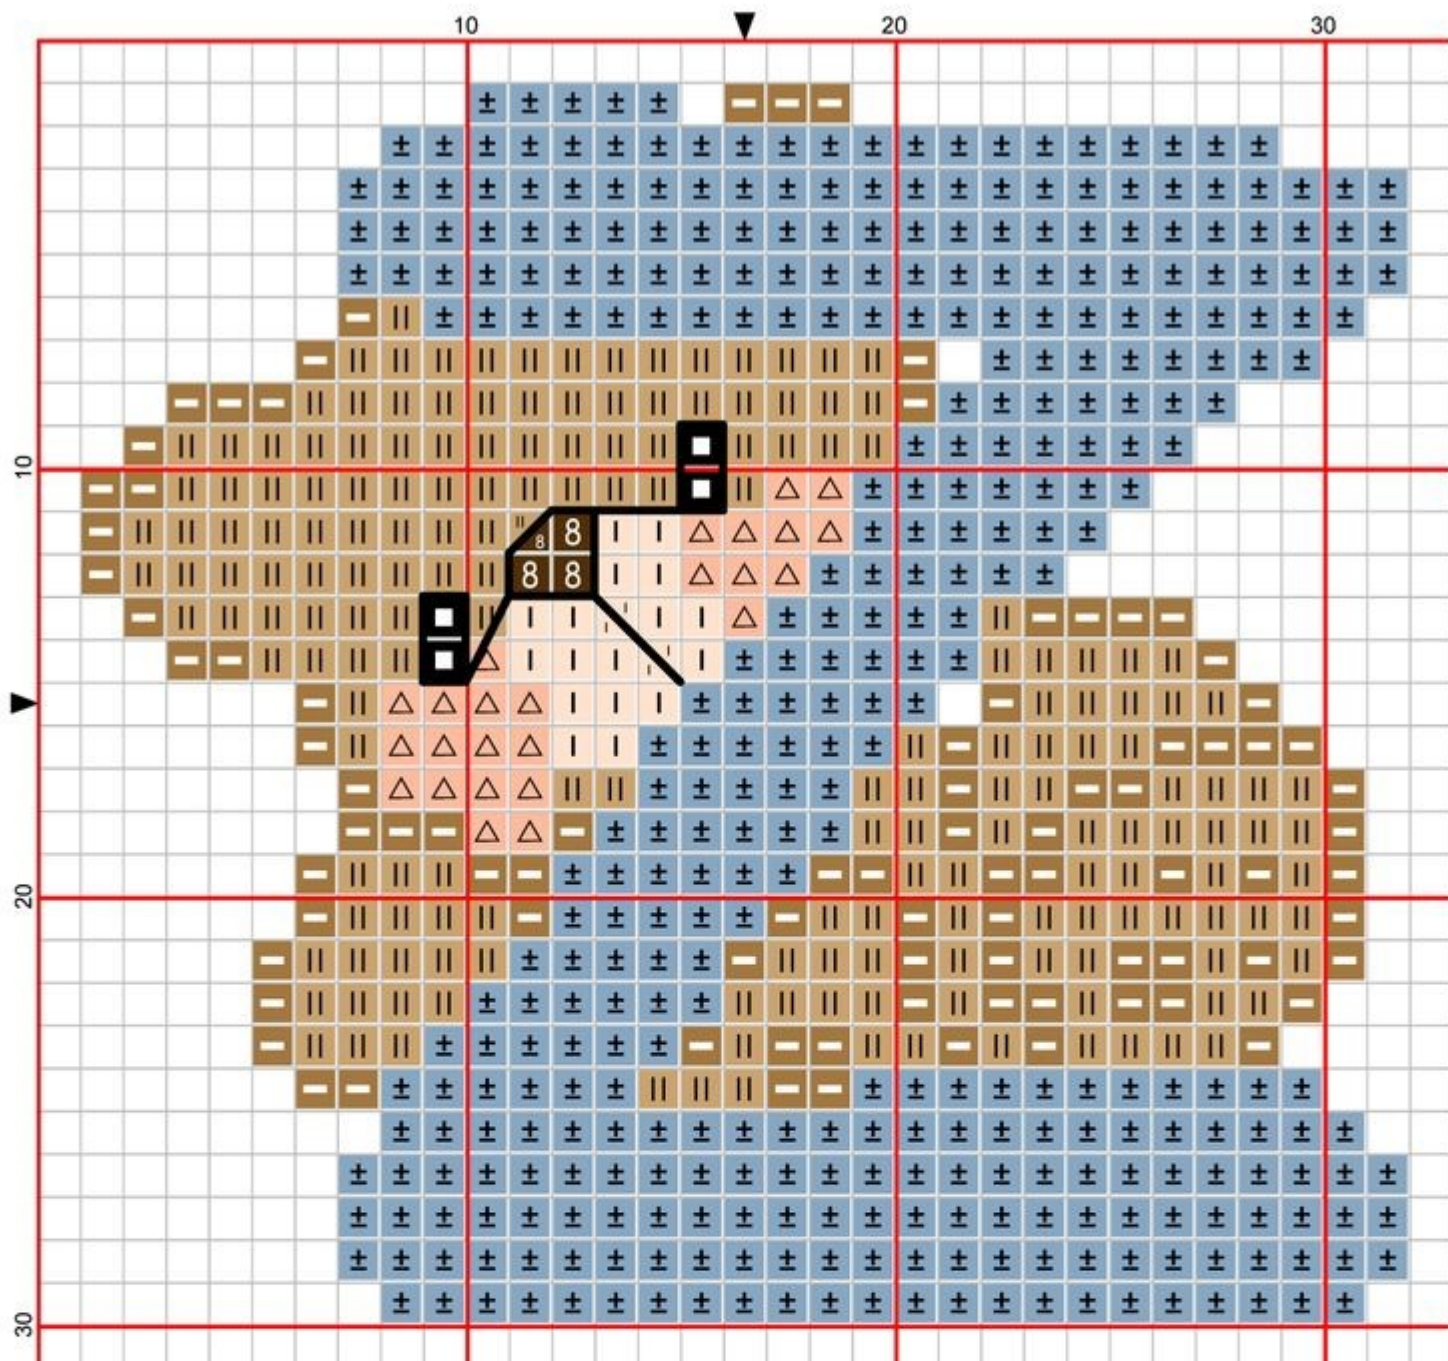

Z by gli alfabeti - "l'Alfabeto degli orsetti baby"

Legend:

- DMC-310 black
- DMC-435 brown - vy lt
- DMC-437 tan - lt

Backstitches:

- DMC-310 black

- DMC-898 coffee brown - vy dk
- DMC-951 tawny - lt
- DMC-3755 baby blue

- △ DMC-3824 apricot - lt