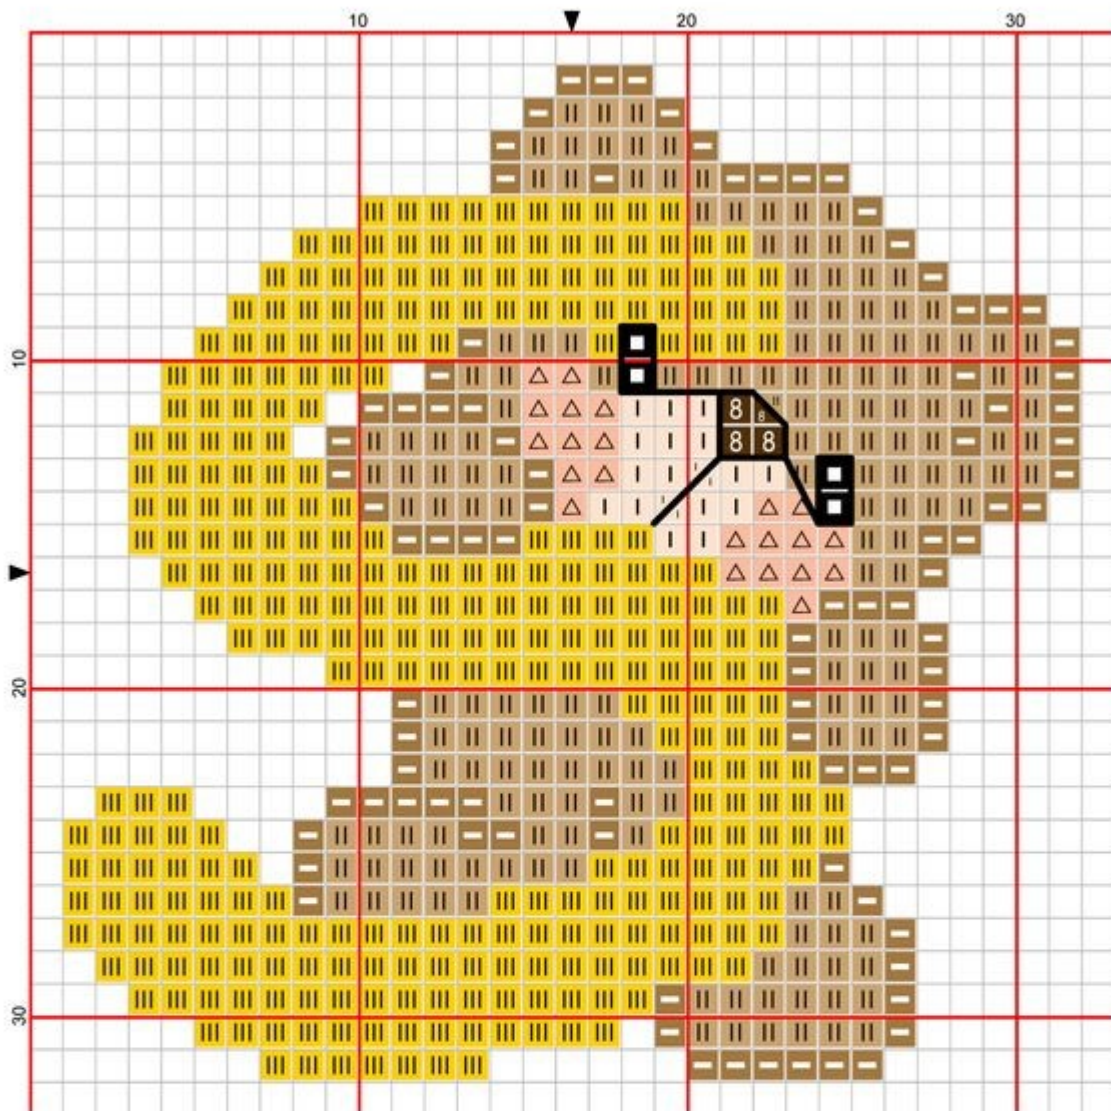

S by gli alfabeti - "l'Alfabeto degli orsetti baby"

Legend:

- DMC-310 black
- DMC-435 brown - vy lt
- DMC-437 tan - lt

Backstitches:
 — DMC-310 black

- DMC-444 lemon - dk
- DMC-898 coffee brown - vy dk
- DMC-951 tawny - lt

- △ DMC-3824 apricot - lt