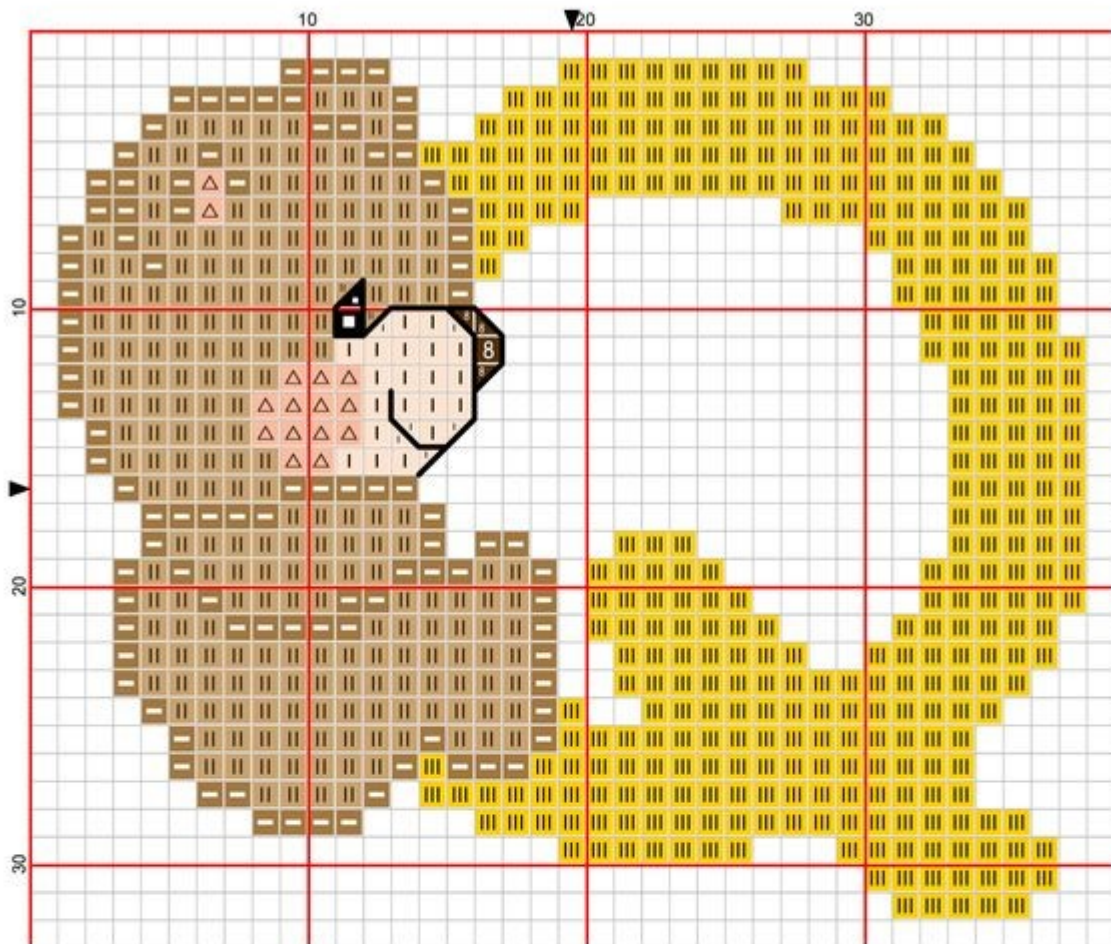

Q by gli alfabeti - "l'Alfabeto degli orsetti baby"

Legend:

DMC-310 black
 DMC-435 brown - vy lt
 DMC-437 tan - lt

Backstitches:
 DMC-310 black

DMC-444 lemon - dk
 DMC-898 coffee brown - vy dk
 DMC-951 tawny - lt

DMC-3824 apricot - lt