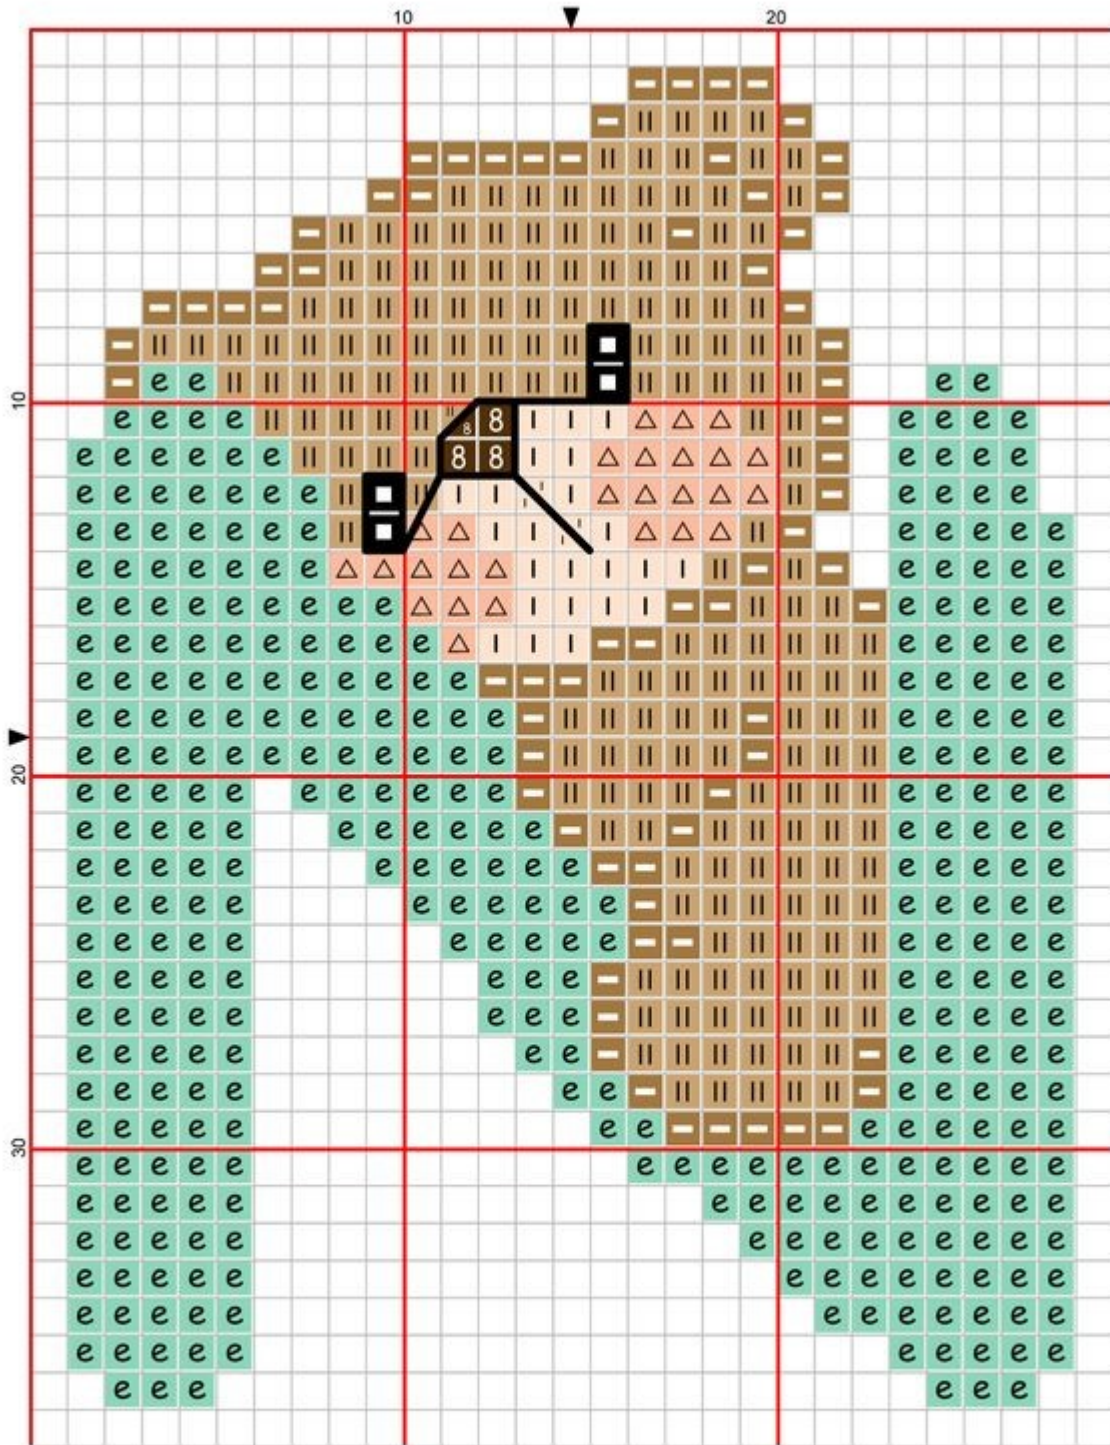

N by gli alfabeti - "l'Alfabeto degli orsetti baby"

Legend:

- DMC-310 black
- DMC-435 brown - vy lt
- DMC-437 tan - lt

Backstitches:

- DMC-310 black

- DMC-898 coffee brown - vy dk
- DMC-951 tawny - lt
- DMC-959 seagreen - md

- △ DMC-3824 apricot - lt