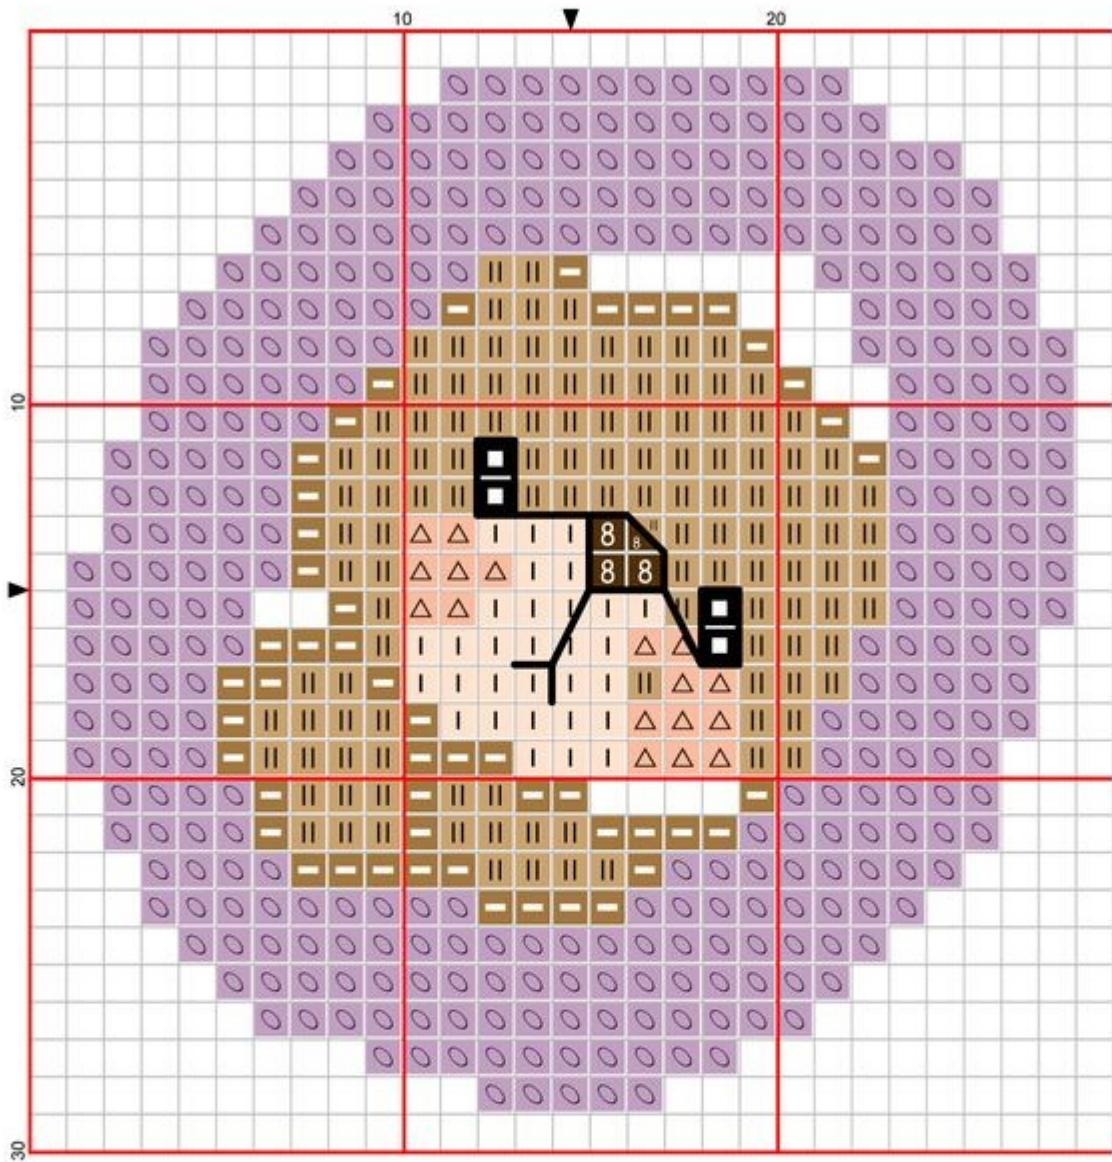

O by gli alfabeti - "l'Alfabeto degli orsetti baby"

Legend:

DMC-210 lavender - md
 DMC-310 black
 DMC-435 brown - vy lt

Backstitches:
 DMC-310 black

DMC-437 tan - lt
 DMC-898 coffee brown - vy dk
 DMC-951 tawny - lt

DMC-3824 apricot - lt