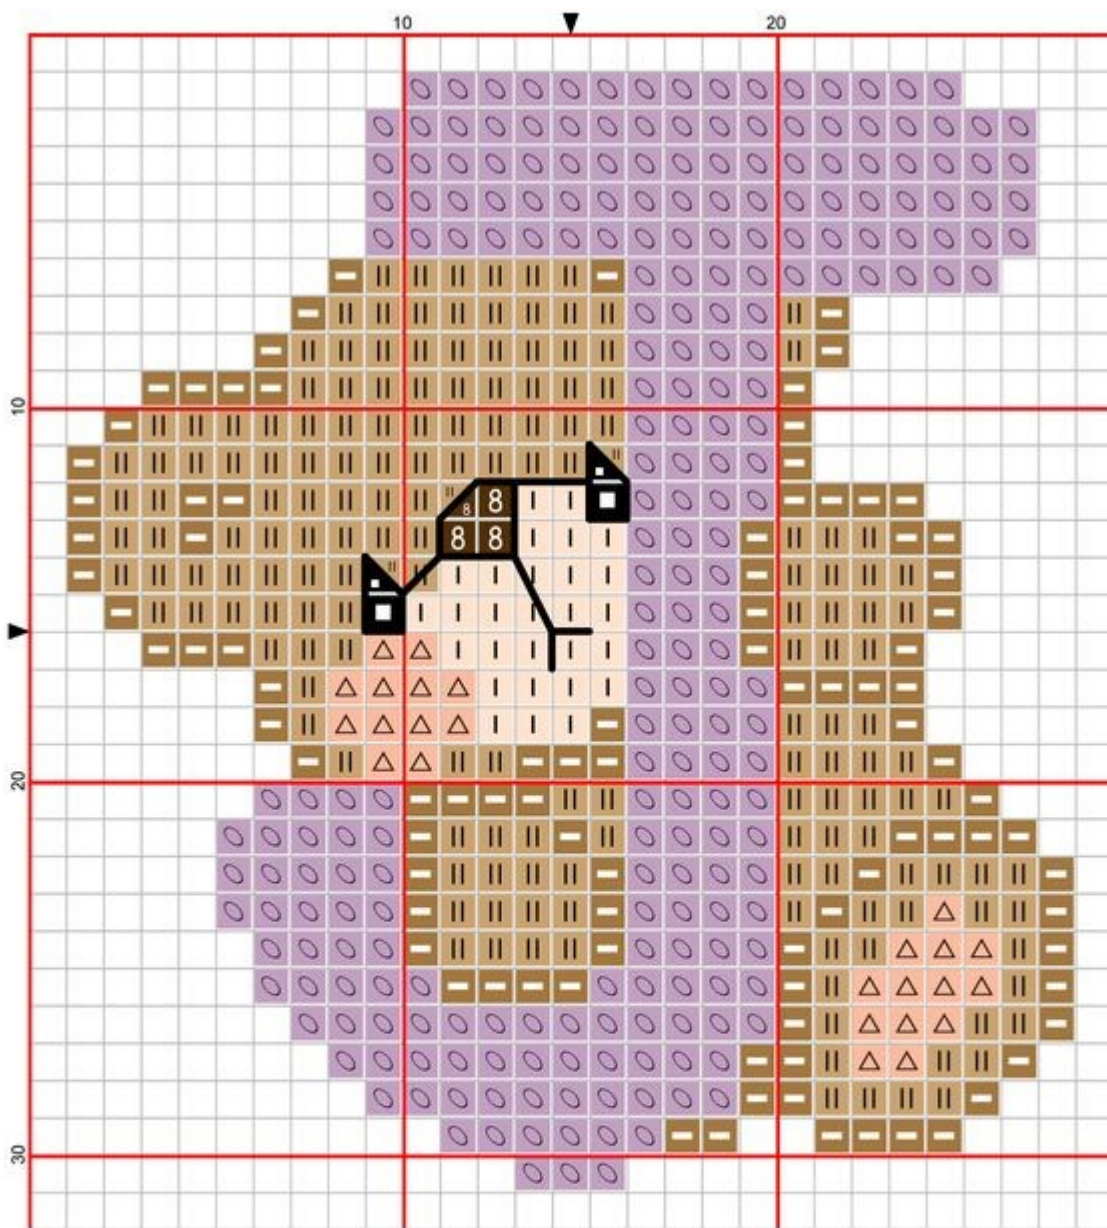

J by gli alfabeti - "l'Alfabeto degli orsetti baby"

Legend:

■ DMC-210 lavender - md
■ DMC-310 black
■ DMC-435 brown - vy lt

Backstitches:
— DMC-310 black

■ DMC-437 tan - lt
■ DMC-898 coffee brown - vy dk
■ DMC-951 tawny - lt

▲ DMC-3824 apricot - lt