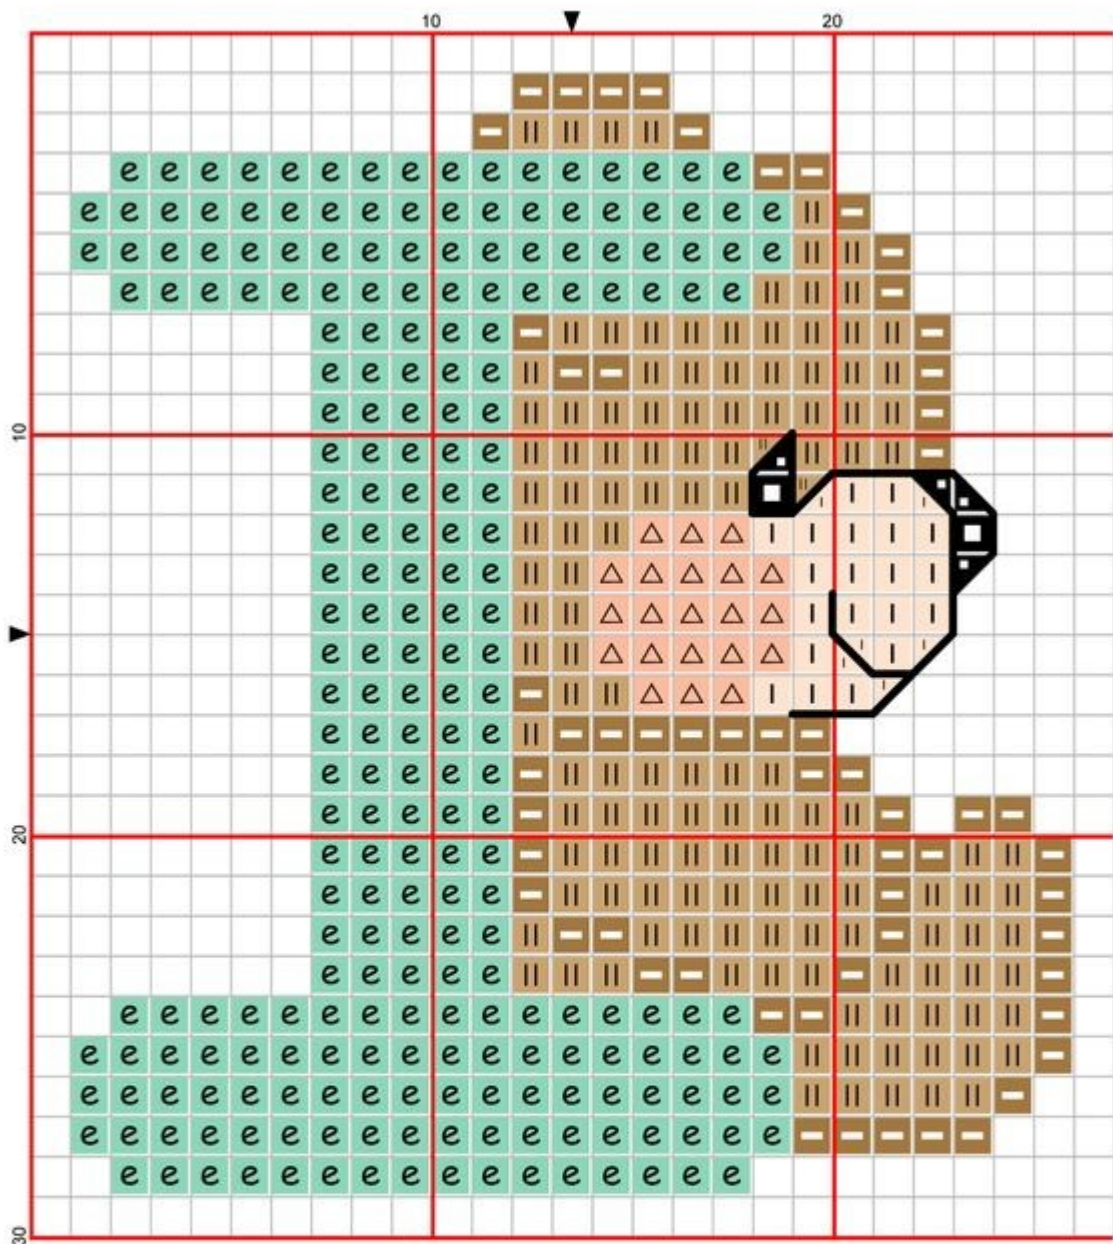

I by gli alfabeti - "l'Alfabeto degli orsetti baby"

- Legend:
- | | | |
|-------------------------|----------------------|-------------------------|
| ■ DMC-310 black | DMC-437 tan - lt | e DMC-959 seagreen - md |
| ■ DMC-435 brown - vy lt | I DMC-951 tawny - lt | Δ DMC-3824 apricot - lt |
- Backstitches:
- DMC-310 black