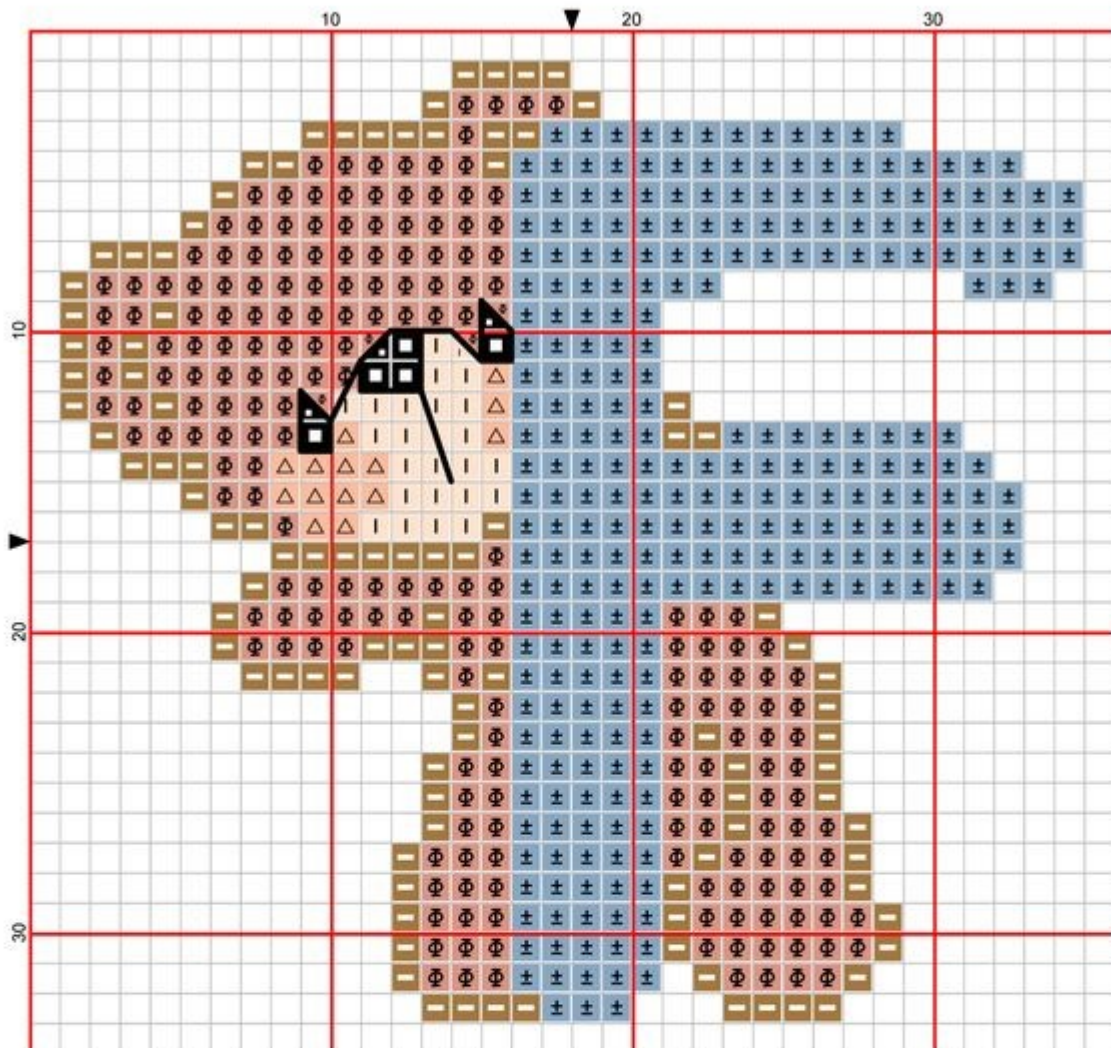

F by gli alfabeti - "l'Alfabeto degli orsetti baby"

Legend:

■ DMC-310 black

■ DMC-435 brown - vy lt

■ DMC-951 tawny - lt

■ DMC-3755 baby blue

■ DMC-3778 terra cotta - lt

■ DMC-3824 apricot - lt

Backstitches:

— DMC-310 black