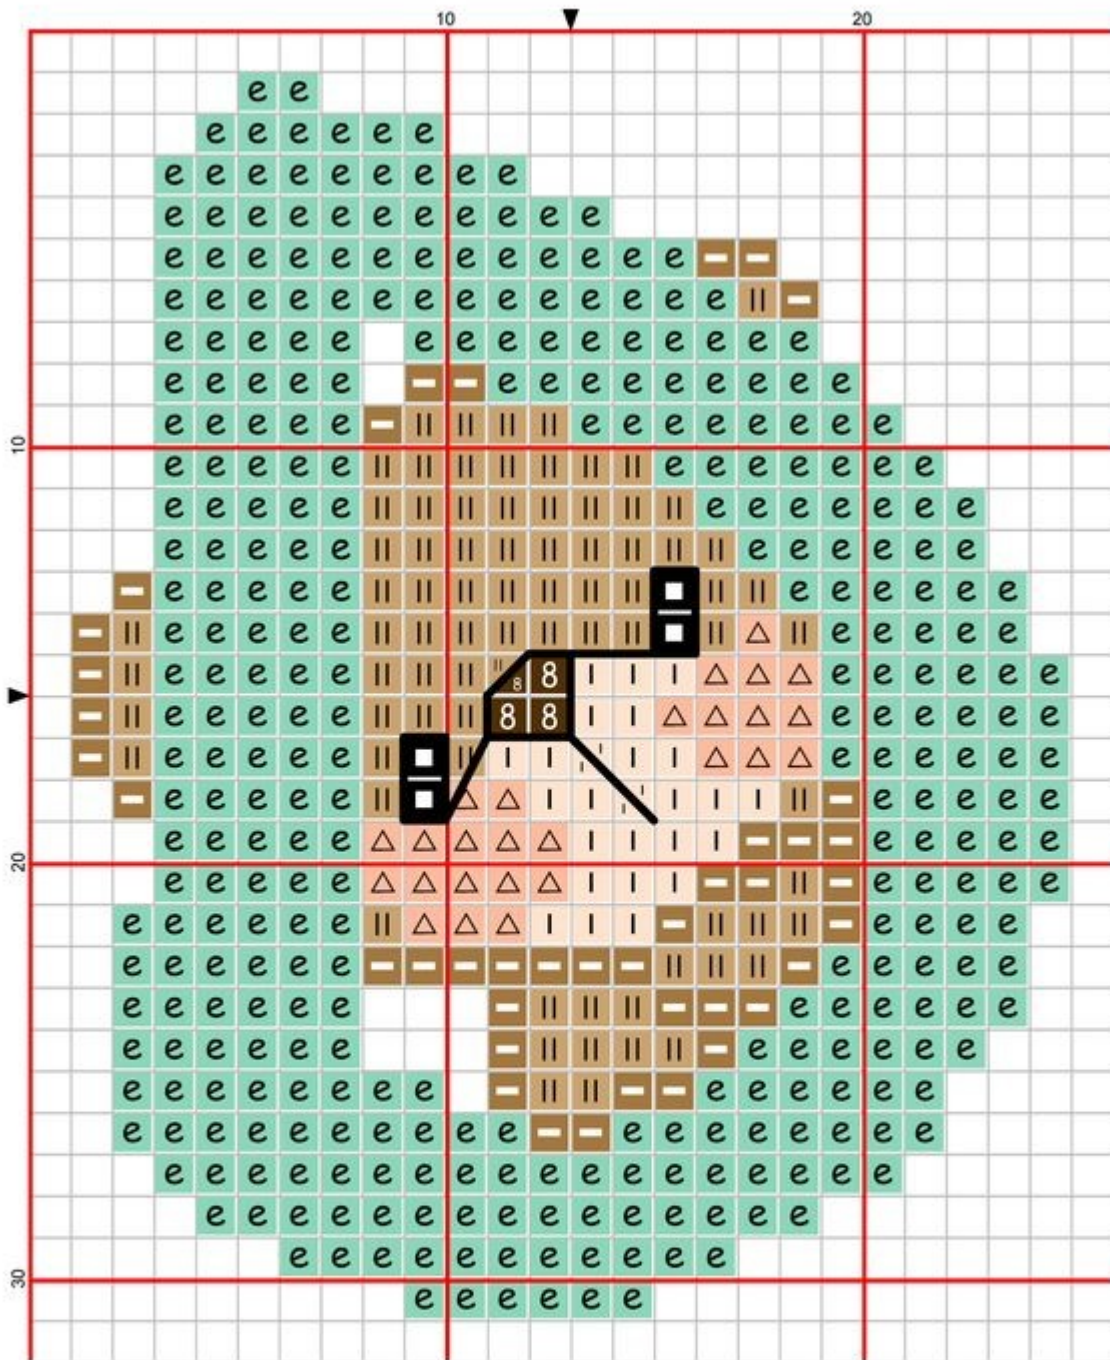

D by gli alfabeti - "l'Alfabeto degli orsetti baby"

Legend:

- DMC-310 black
- DMC-435 brown - vy lt
- || DMC-437 tan - lt

Backstitches:
 — DMC-310 black

- DMC-898 coffee brown - vy dk
- DMC-951 tawny - lt
- DMC-959 seagreen - md

- △ DMC-3824 apricot - lt