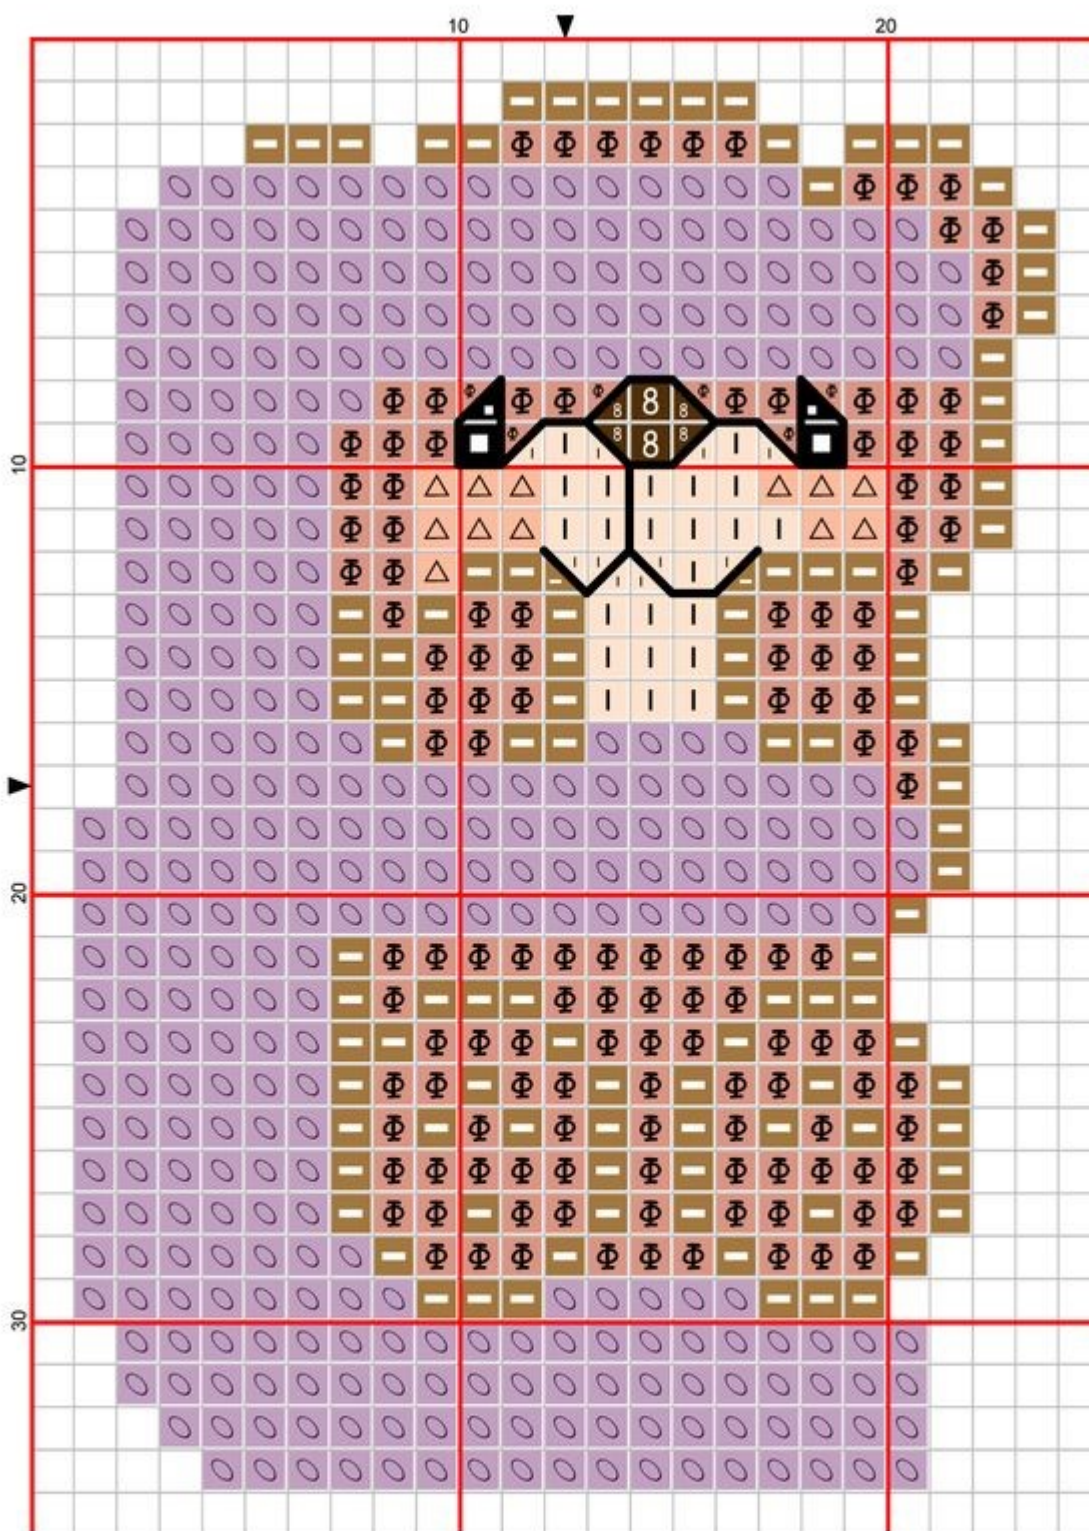

E by gli alfabeti - "l'Alfabeto degli orsetti baby"

Legend:

- ◻ DMC-210 lavender - md
- ◻ DMC-310 black
- ◻ DMC-435 brown - vy lt

Backstitches:

- DMC-310 black

- ◻ DMC-898 coffee brown - vy dk
- ◻ DMC-951 tawny - lt
- ◻ DMC-3778 terra cotta - lt

- ◻ DMC-3824 apricot - lt