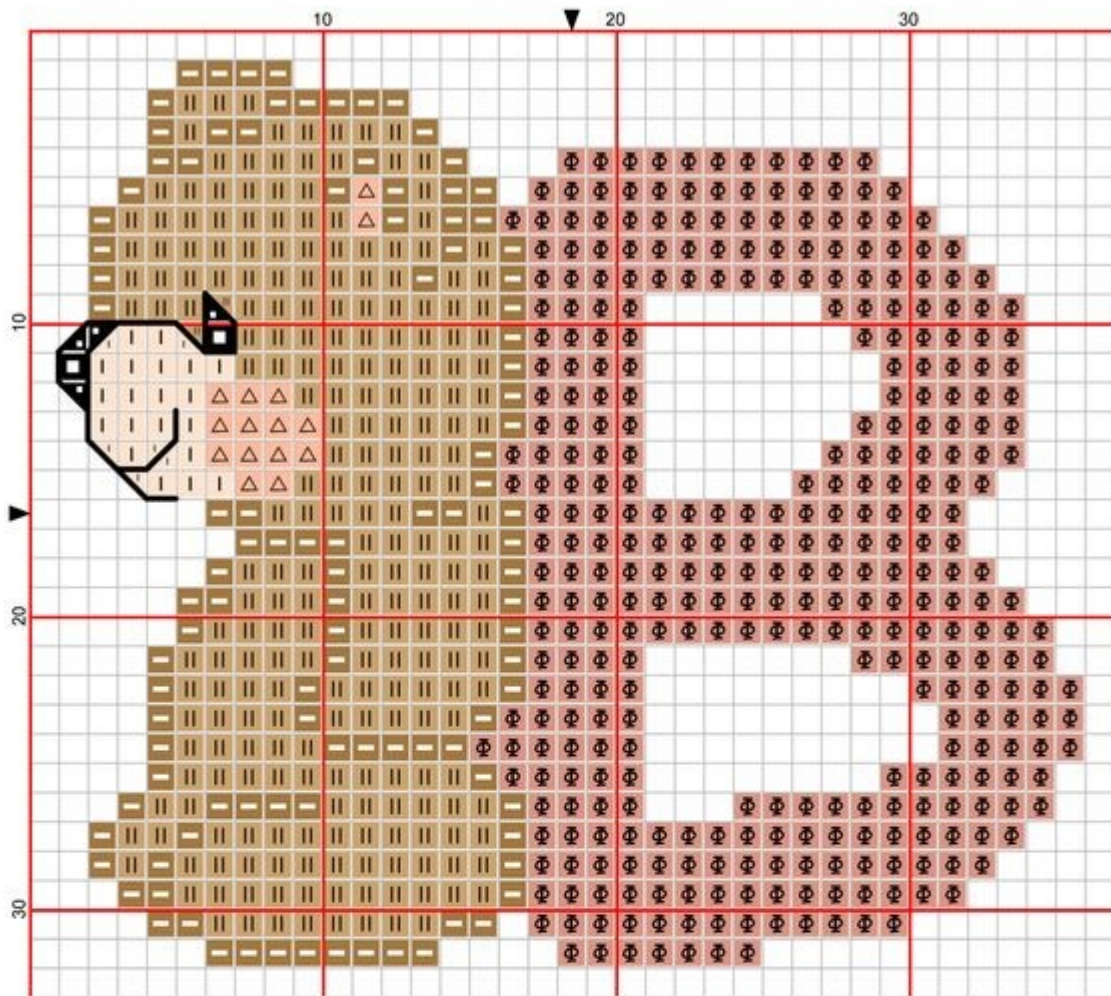

B by gli alfabeti - "l'Alfabeto degli orsetti baby"

Legend:

- | | | |
|-------------------------|----------------------|-----------------------------|
| ■ DMC-310 black | ▨ DMC-437 tan - lt | ⊗ DMC-3778 terra cotta - lt |
| ▤ DMC-435 brown - vy lt | ◻ DMC-951 tawny - lt | △ DMC-3824 apricot - lt |
- Backstitches:
- DMC-310 black