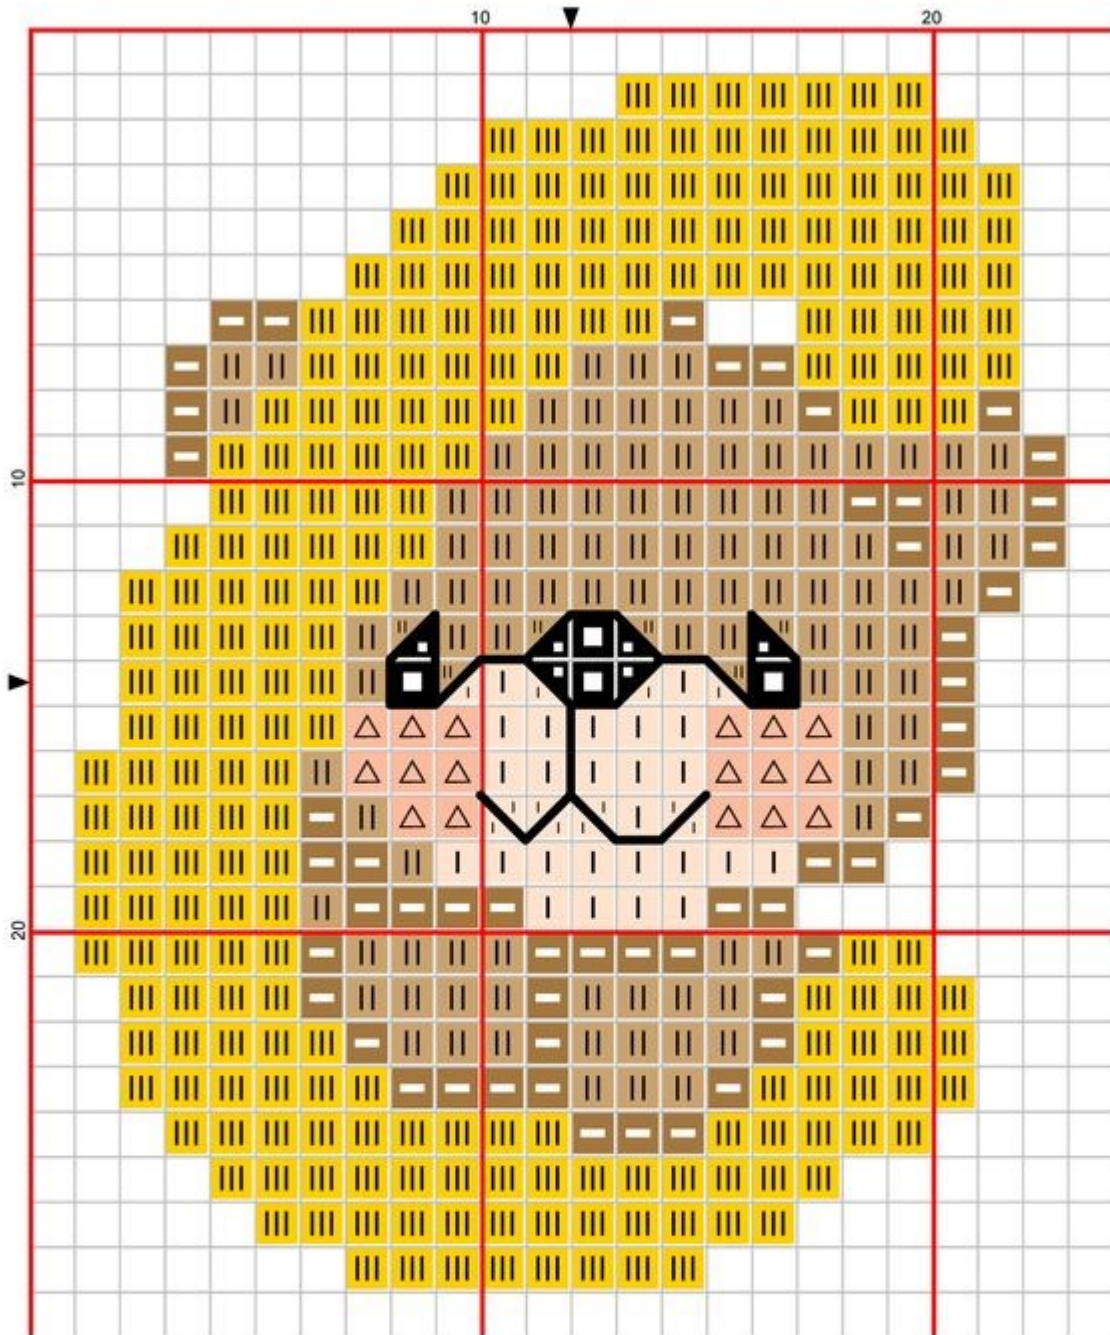

C by gli alfabeti - "l'Alfabeto degli orsetti baby"

- Legend:
- | | | |
|-------------------------|----------------------|-------------------------|
| ■ DMC-310 black | ■ DMC-437 tan - lt | ■ DMC-951 tawny - lt |
| ■ DMC-435 brown - vy lt | ■ DMC-444 lemon - dk | △ DMC-3824 apricot - lt |
- Backstitches:
- DMC-310 black