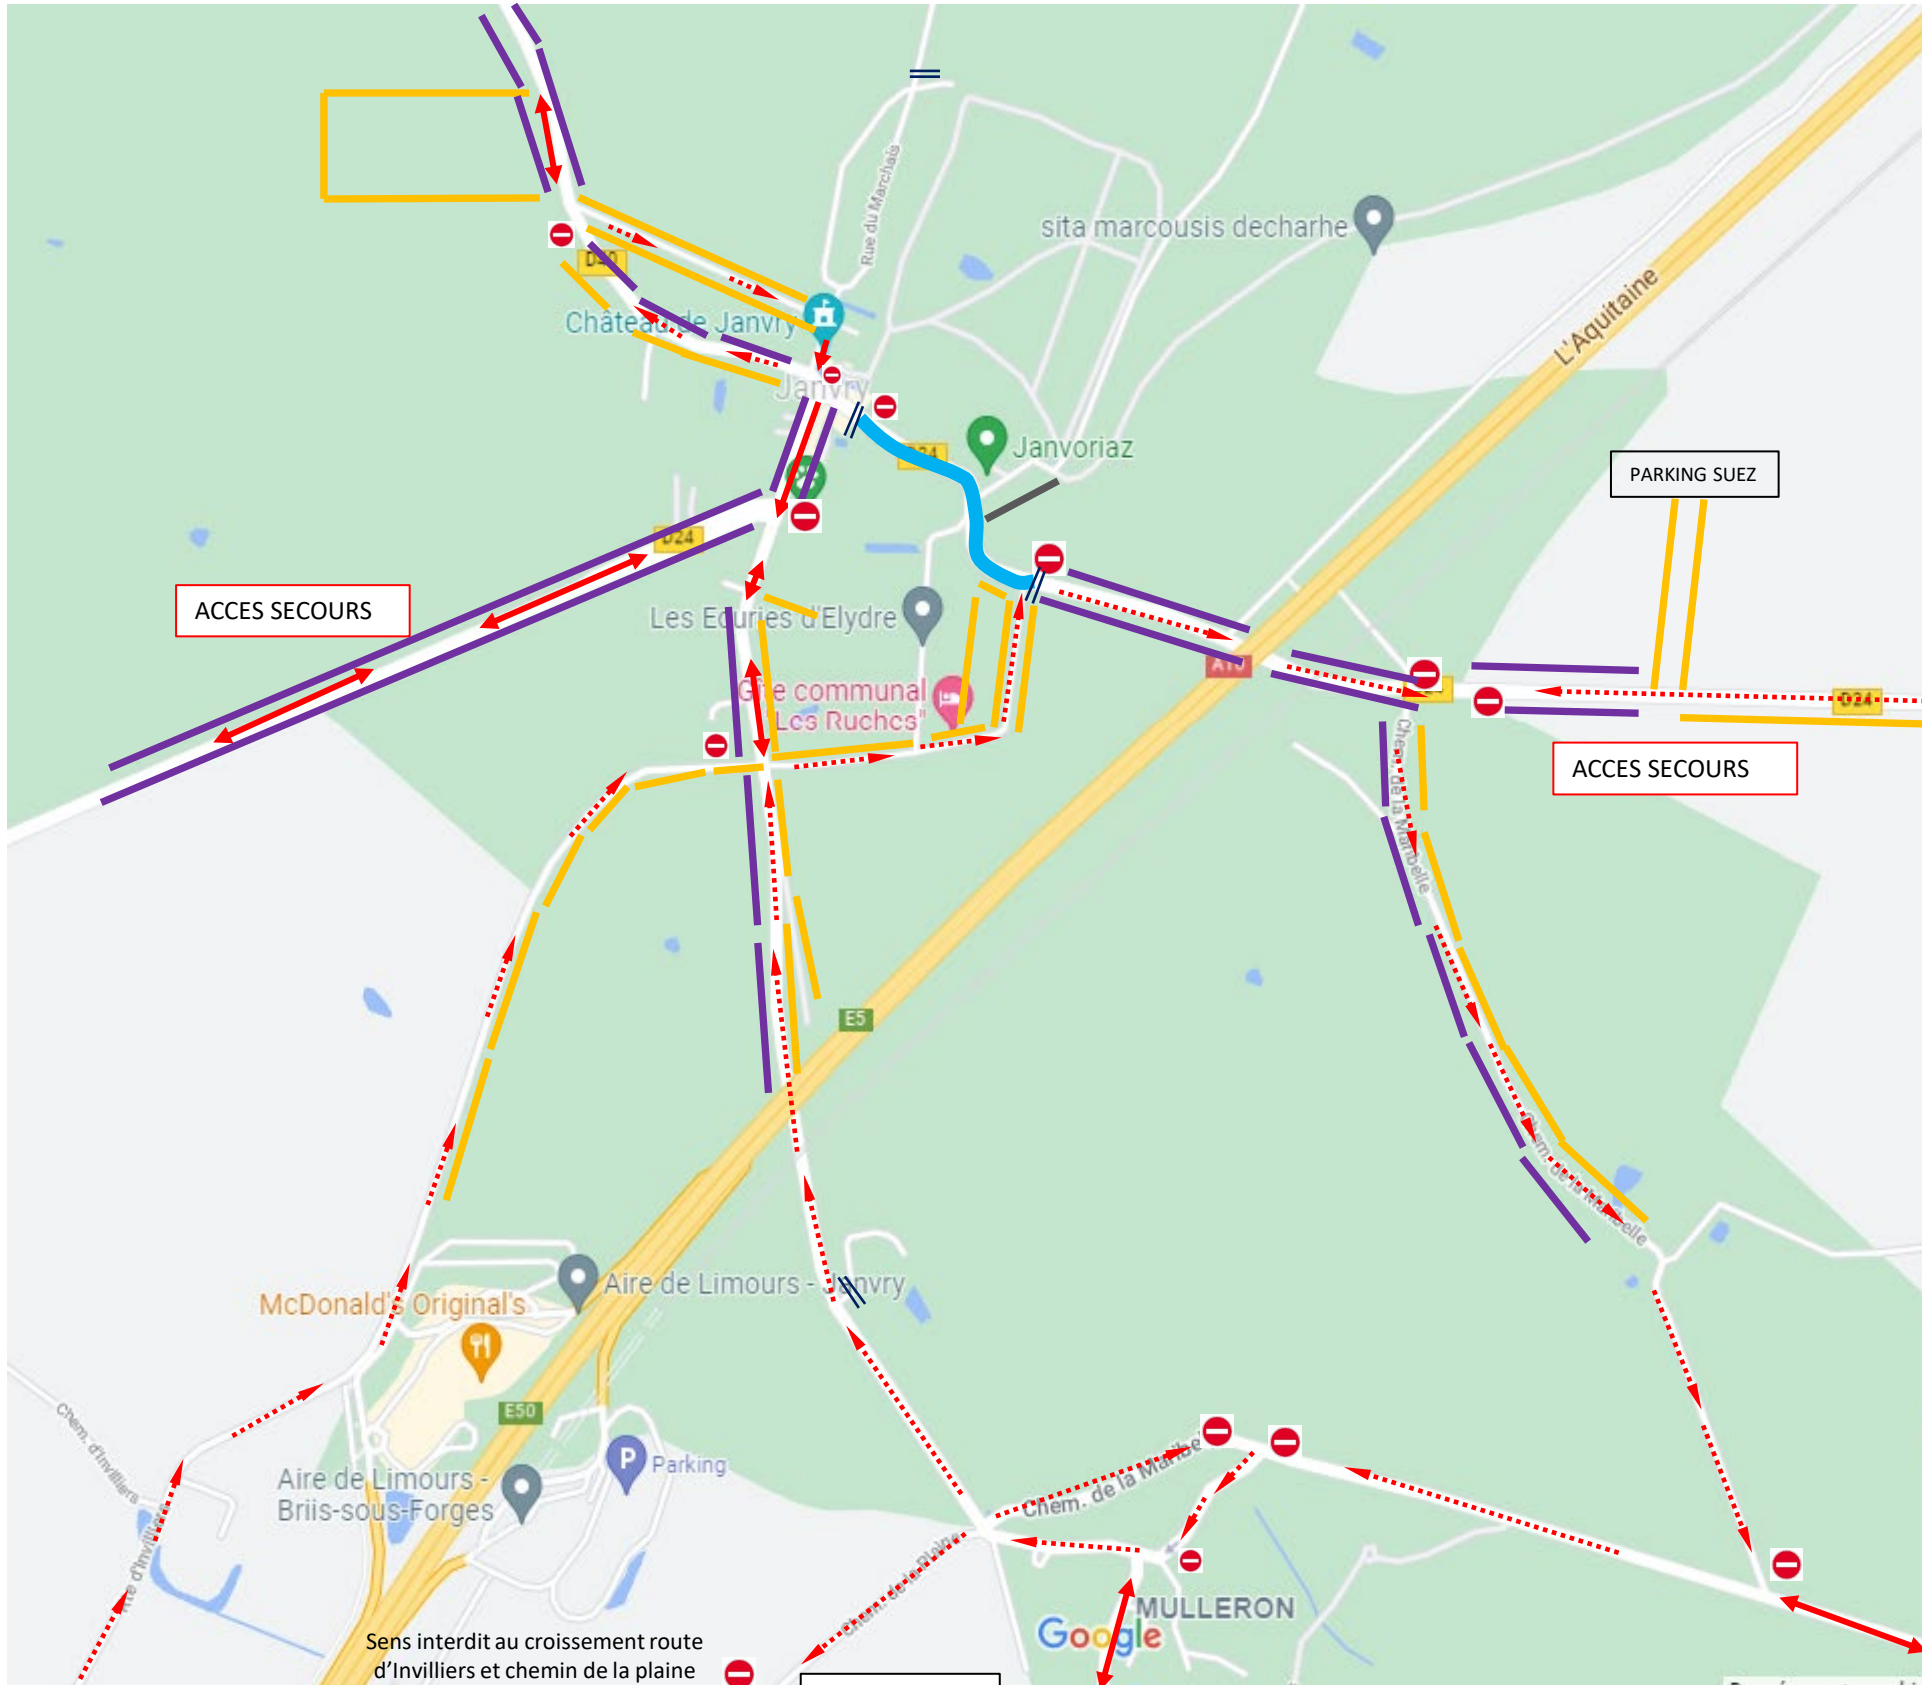

# PLAN CIRCULATION GENERAL MARCHÉ DE NOEL JANVRY 2022

-  Barriérage
  -  Stationnement interdit Matérialisé par rubalise
  -  Parking public
  -  Parking organisation
  -  ZONE PIETONNE interdite a la circulation
  -  Route double sens
  -  Route sens unique
- Vers Fontenay Arpajon Les Ulis