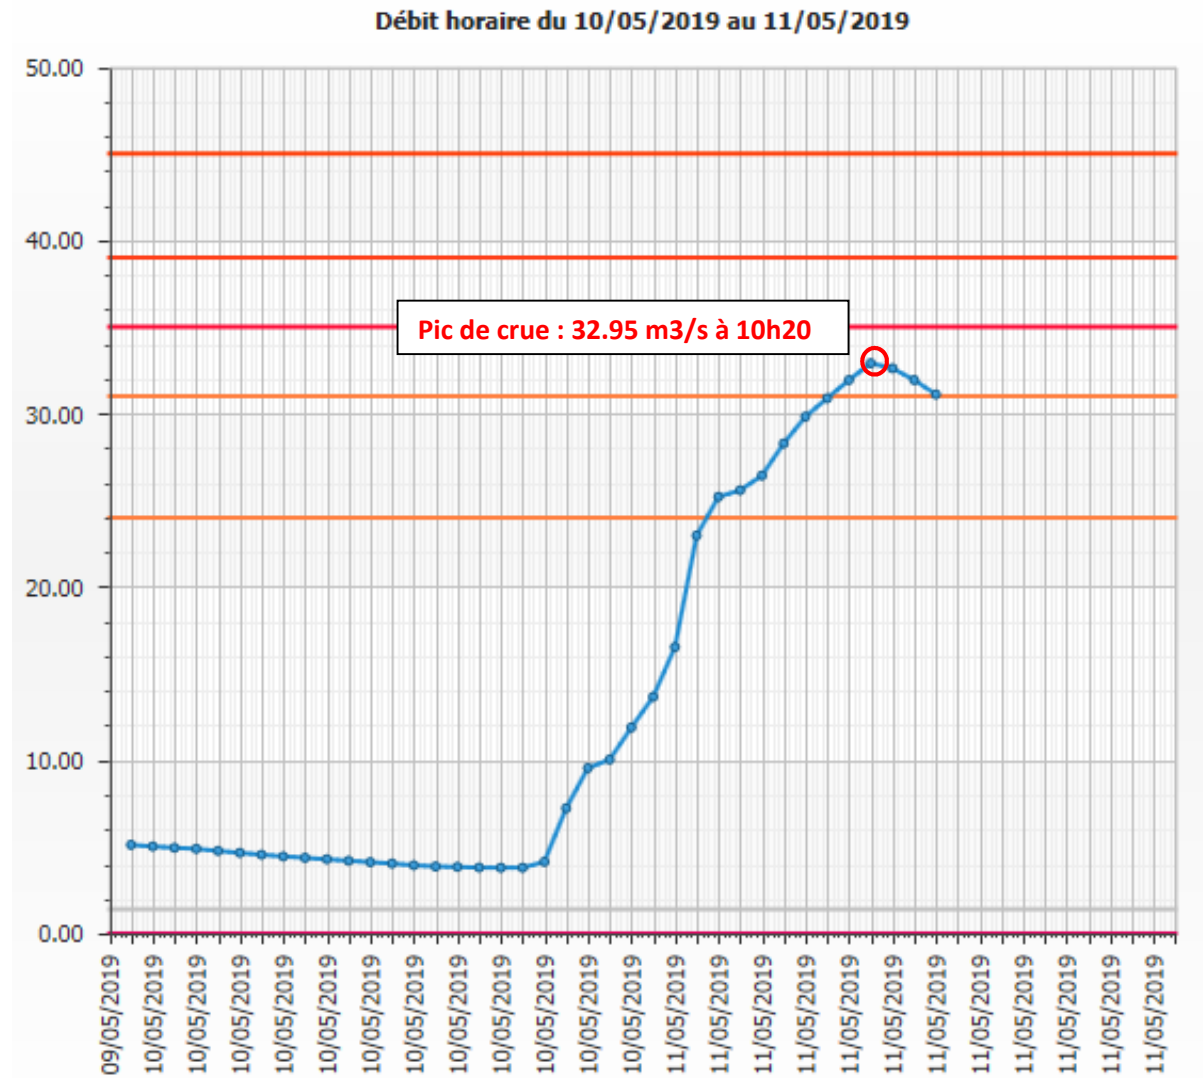

Orge Info Inondation

Samedi 11 mai 2019 - 13h

Pluviométrie

Pluviométrie sur le bassin de l'Orge et de l'Yvette depuis le 10 mai 2019

- ⇒ Pluie concentrée sur la partie nord du bassin versant de l'Orge et le secteur de l'Yvette.
- ⇒ Les secteurs majoritairement concernés par la crue sont : Epinay-sur-Orge, Savigny-sur-Orge, Morsang-sur-Orge et Viry-Châtillon.
- ⇒ 70 mm depuis le 10 mai 2019 à 18h

Prévisions météo (prévision MétéoCiel et Météo France) pour le 11 mai 2019

Pluie éparse prévue jusqu'à 20h00 sur l'ensemble du territoire - environ 20 mm encore attendus

	Matin	Après-midi	Nuit
11 mai 2019			
12 mai 2019			

Evolution de la crue

	Matin	Après-midi	Nuit
11 mai 2019		Stabilisation	
12 mai 2019			

Situation hydrographique

Débit à la station de mesure de Morsang-sur-Orge : **31.27 m³/s** à 13h00

Décruce de l'Orge engagée samedi 11 mai 2019 depuis 10h30

⇒ Pas de débordement majeur de la rivière observé

Etat de remplissage des bassins

Tous les bassins sont en cours de remplissage. La capacité de stockage restante est estimée à 80 %.

Taux de remplissage des bassins :