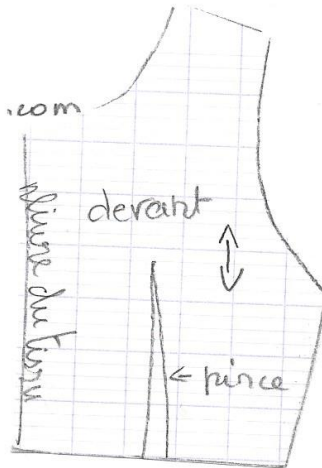

Robe à Pois
Barbie

paminatelier.com

+ 1 rectangle de 38 cm x 12 cm -
pour la jupe.

biais 3 cm de large pour l'encolure
5 cm de velcro (fermeture dos)