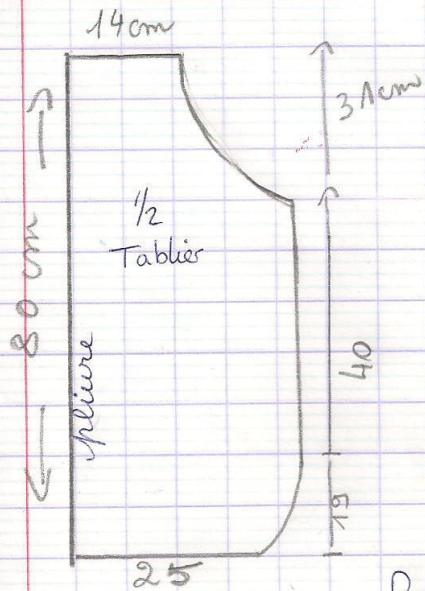

paminatelier.com - tablier BD Paulès

Tour de Cou
60 cm
carrés (2 x 90 cm)

poches!

Rectangulaires au
choix: en fonction du
dessin.

à Doubler avec les mêmes dimensions