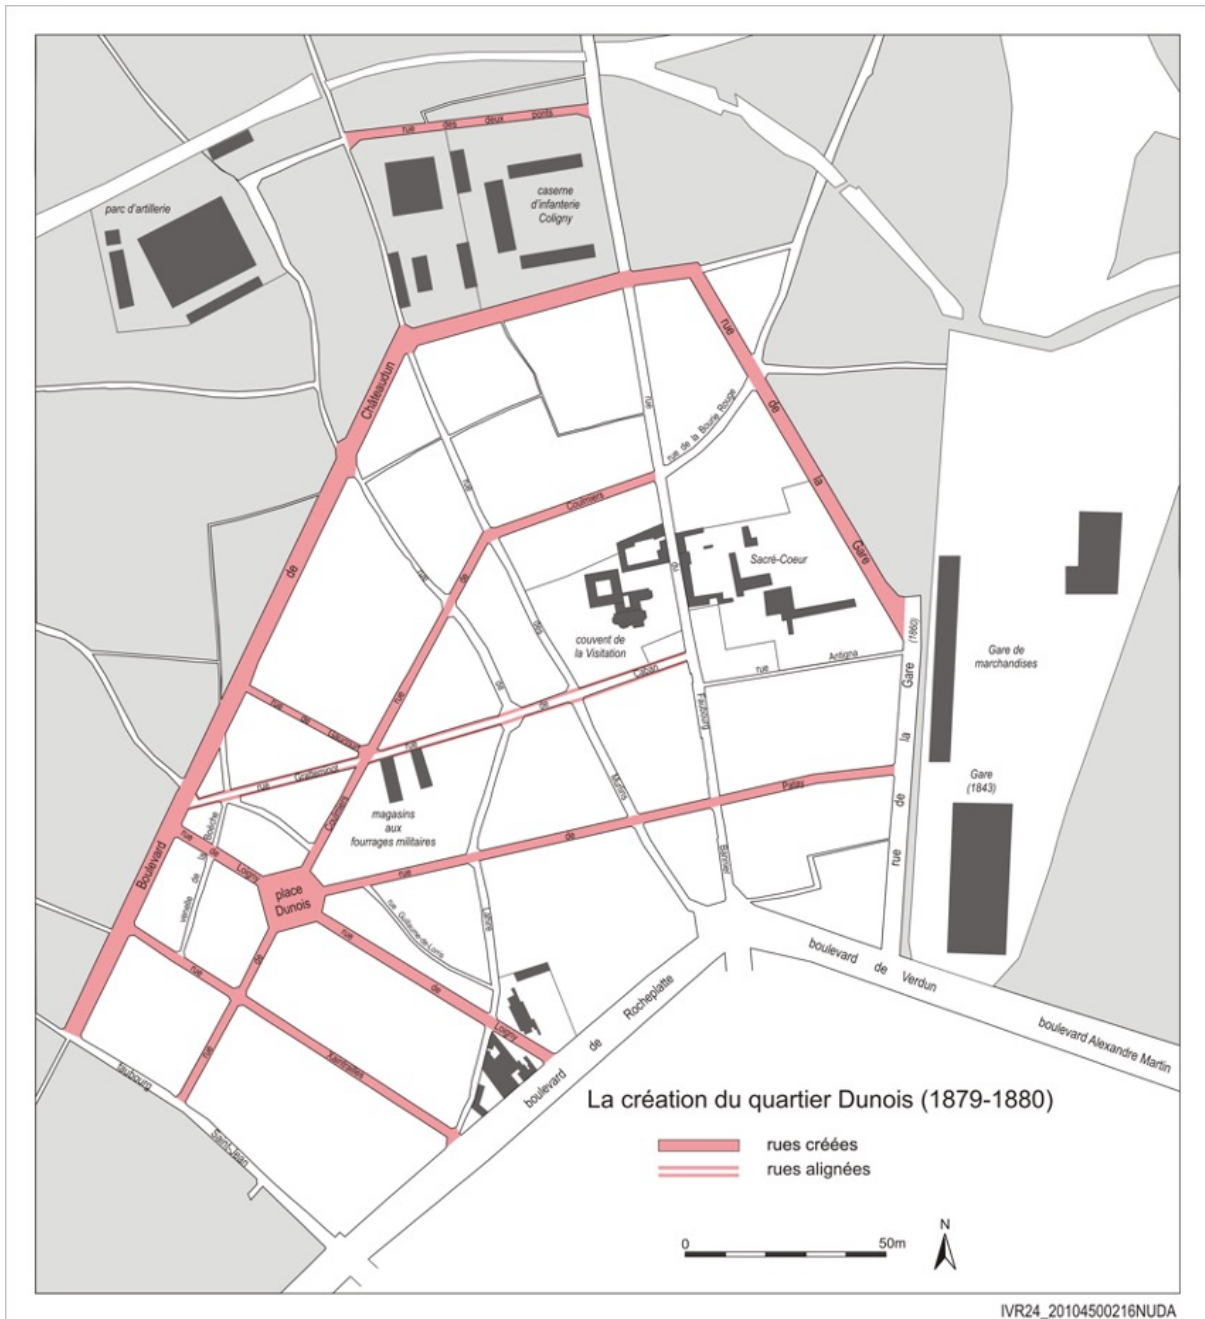

Le plan du futur quartier Dunois ceinturé par la rue de la gare et le boulevard de Châteaudun

Immatriculation IVR24_20104500216NUDA- Auteur de l'illustration Guérid Myriam- (c) Région Centre-Val de Loire, Inventaire général

Jour de marché place Dunois

Les grilles devant l'Institution Serenne

Rue de Patay

53 rue de Patay

Les érables de Freeman en automne

Rue Xaintrailles n° 9