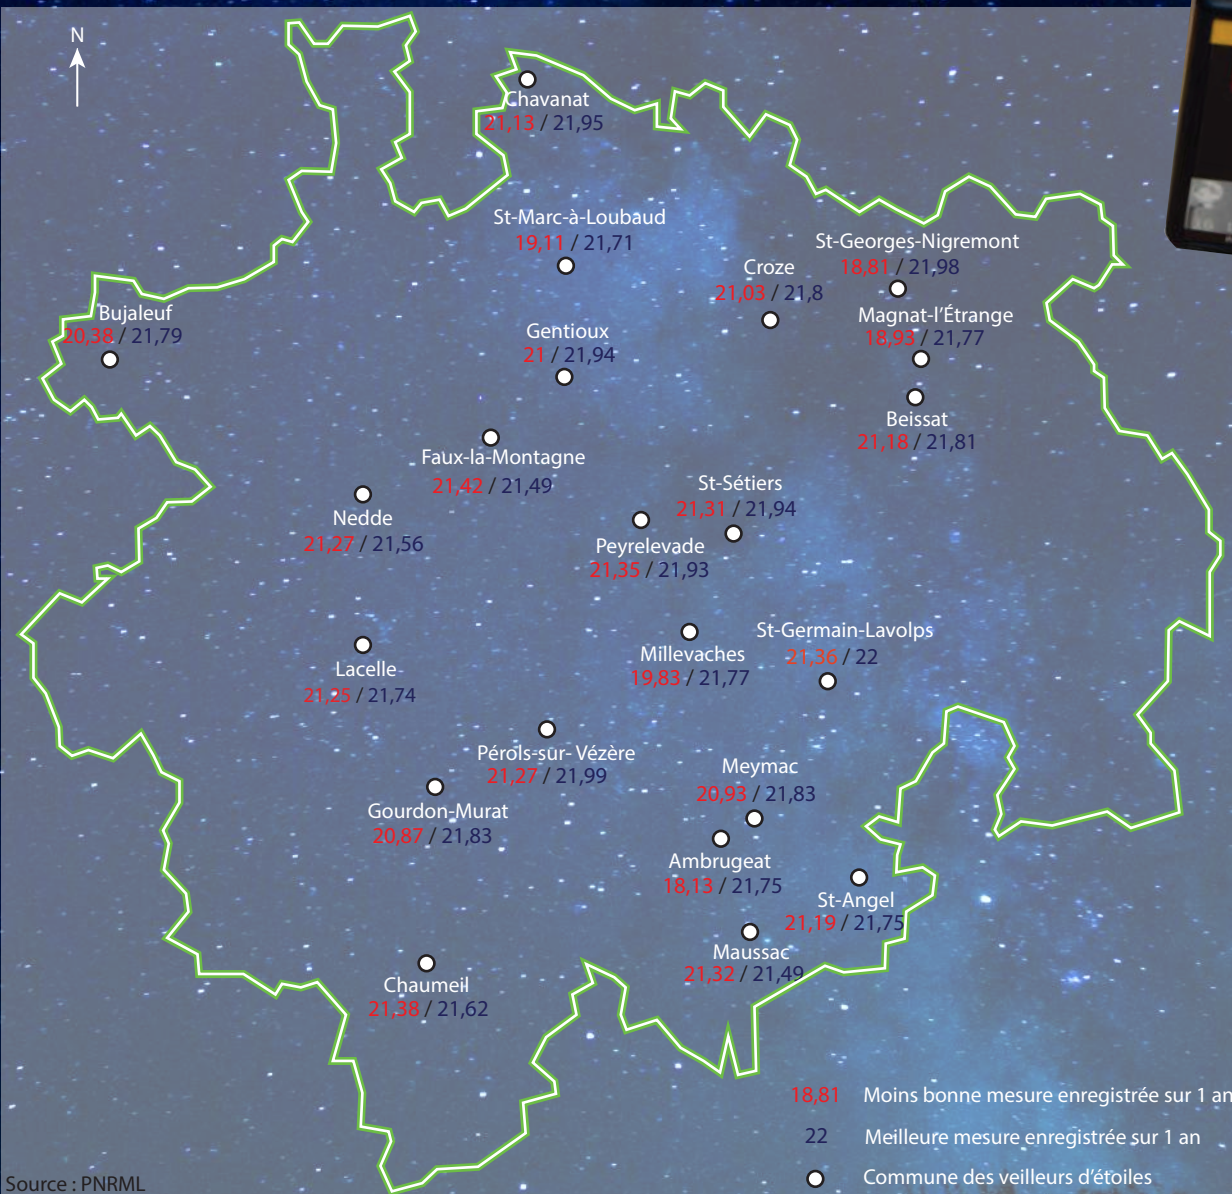

# PARC NATUREL RÉGIONAL DE MILLEVACHES EN LIMOUSIN

Parc Naturau Regionau de Miuvachas en Lemosin

## FICHE DE SYNTHÈSE 2019 - 2020 : VEILLEURS D'ÉTOILES

402

MESURES SUR  
UNE ANNÉE

22

SITES DE MESURE

24

BÉNÉVOLES

### DISTINCTIONS :

Plus grand nombre de mesures :

1 - St-Germain-Lavolps -> 49 mesures

2 - Gourdon-Murat -> 36 mesures

3 - St-Georges-Nigremont -> 34 mesures

Meilleures valeurs :

1 - St-Germain-Lavolps -> 22

2 - Pérois-sur-Vézère -> 21.99

3 - St-Georges-Nigremont -> 21.98