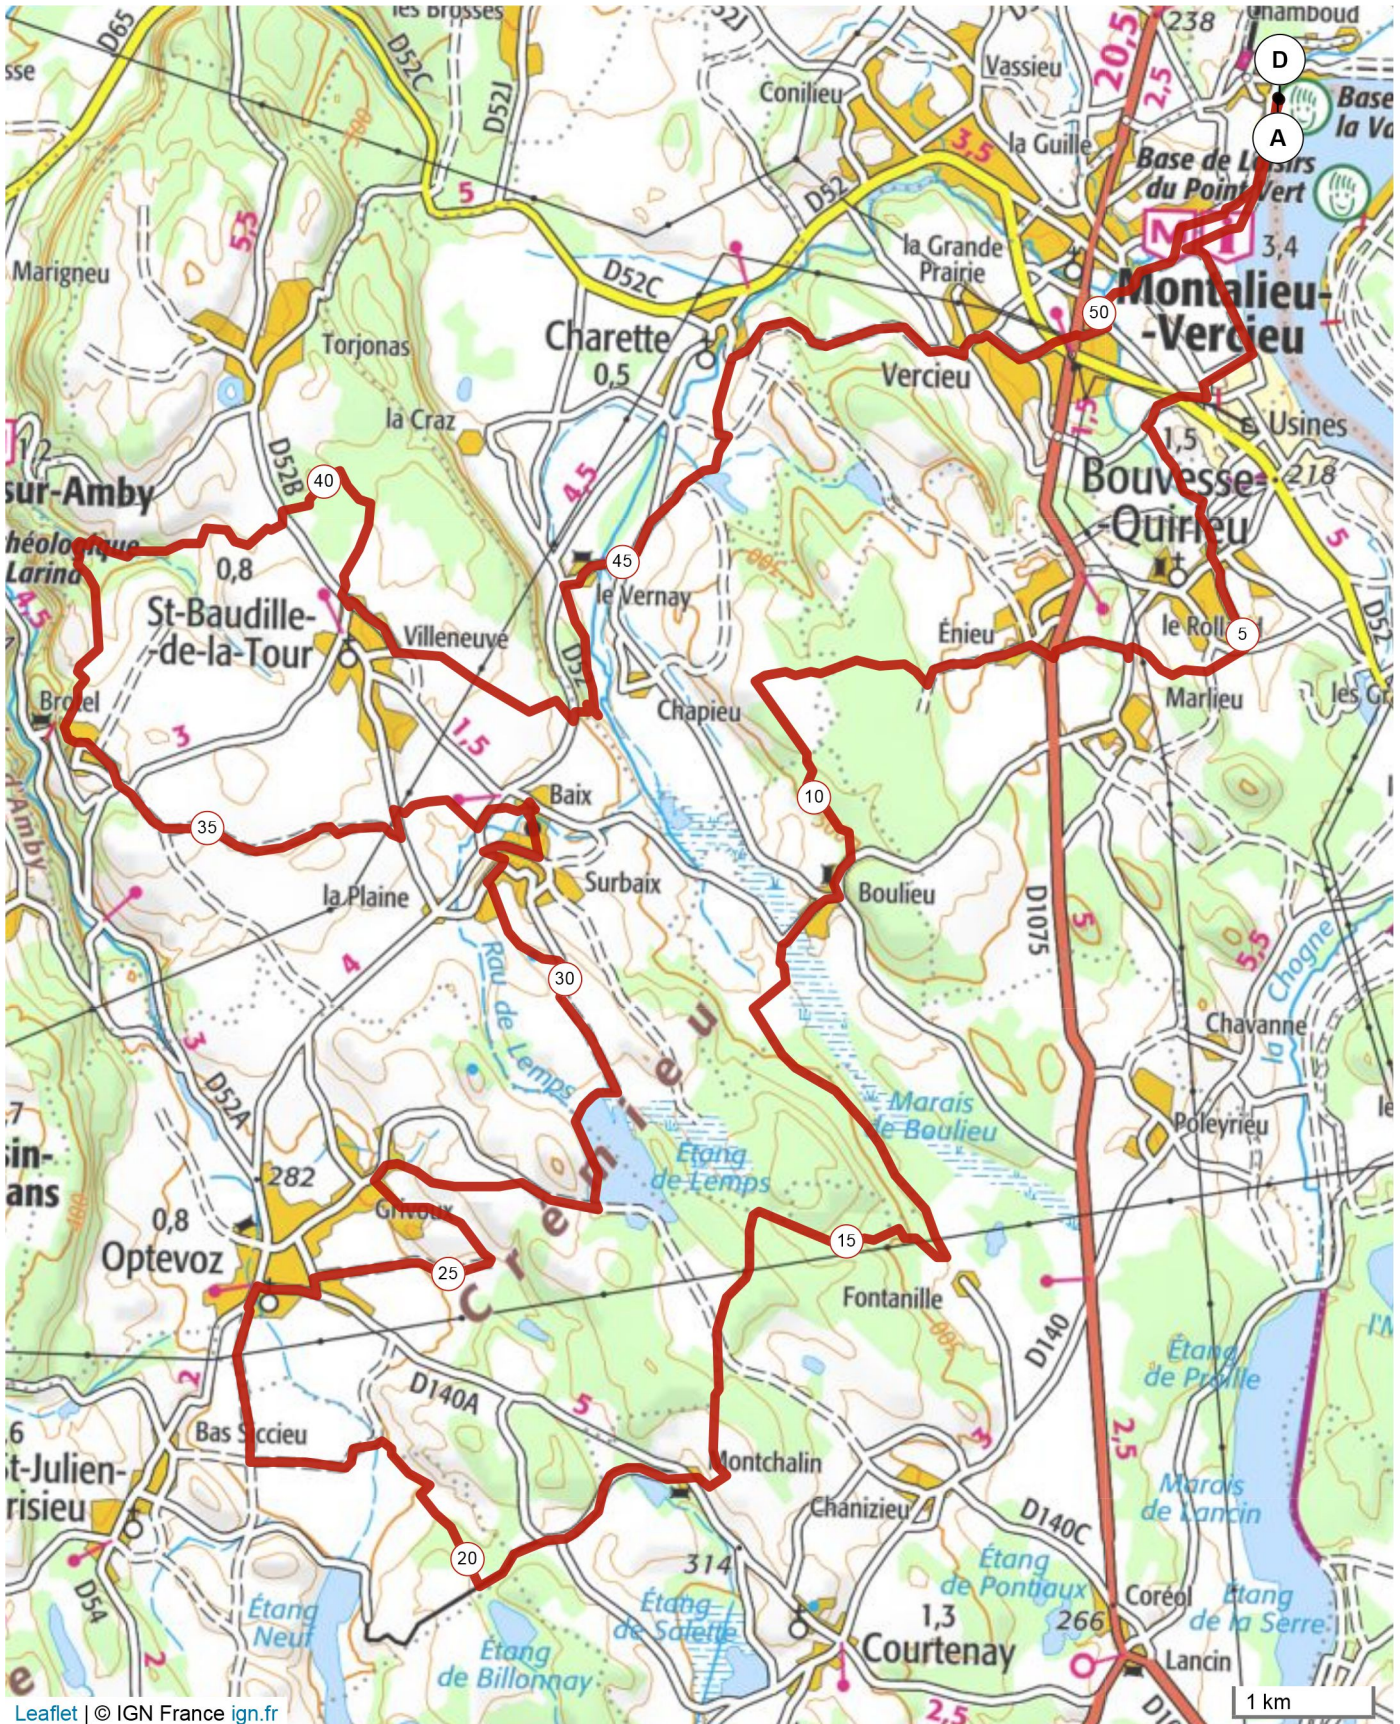

4604467 | Cyclisme - VTT | circuit 11 base vtt

Montalieu-Vercieu -> Montalieu-Vercieu

52.22 km ▲ 558 m ▼ 558 m ▲▲ 201 m ▲ 368 m

Leaflet | © IGN France ign.fr

Le droit de reproduction est strictement réservé à un usage personnel et privé. Lors de la pratique de votre activité, veuillez à respecter les propriétés et chemins privés et vous assurez de la praticabilité du parcours.

© 2019 Openrunner