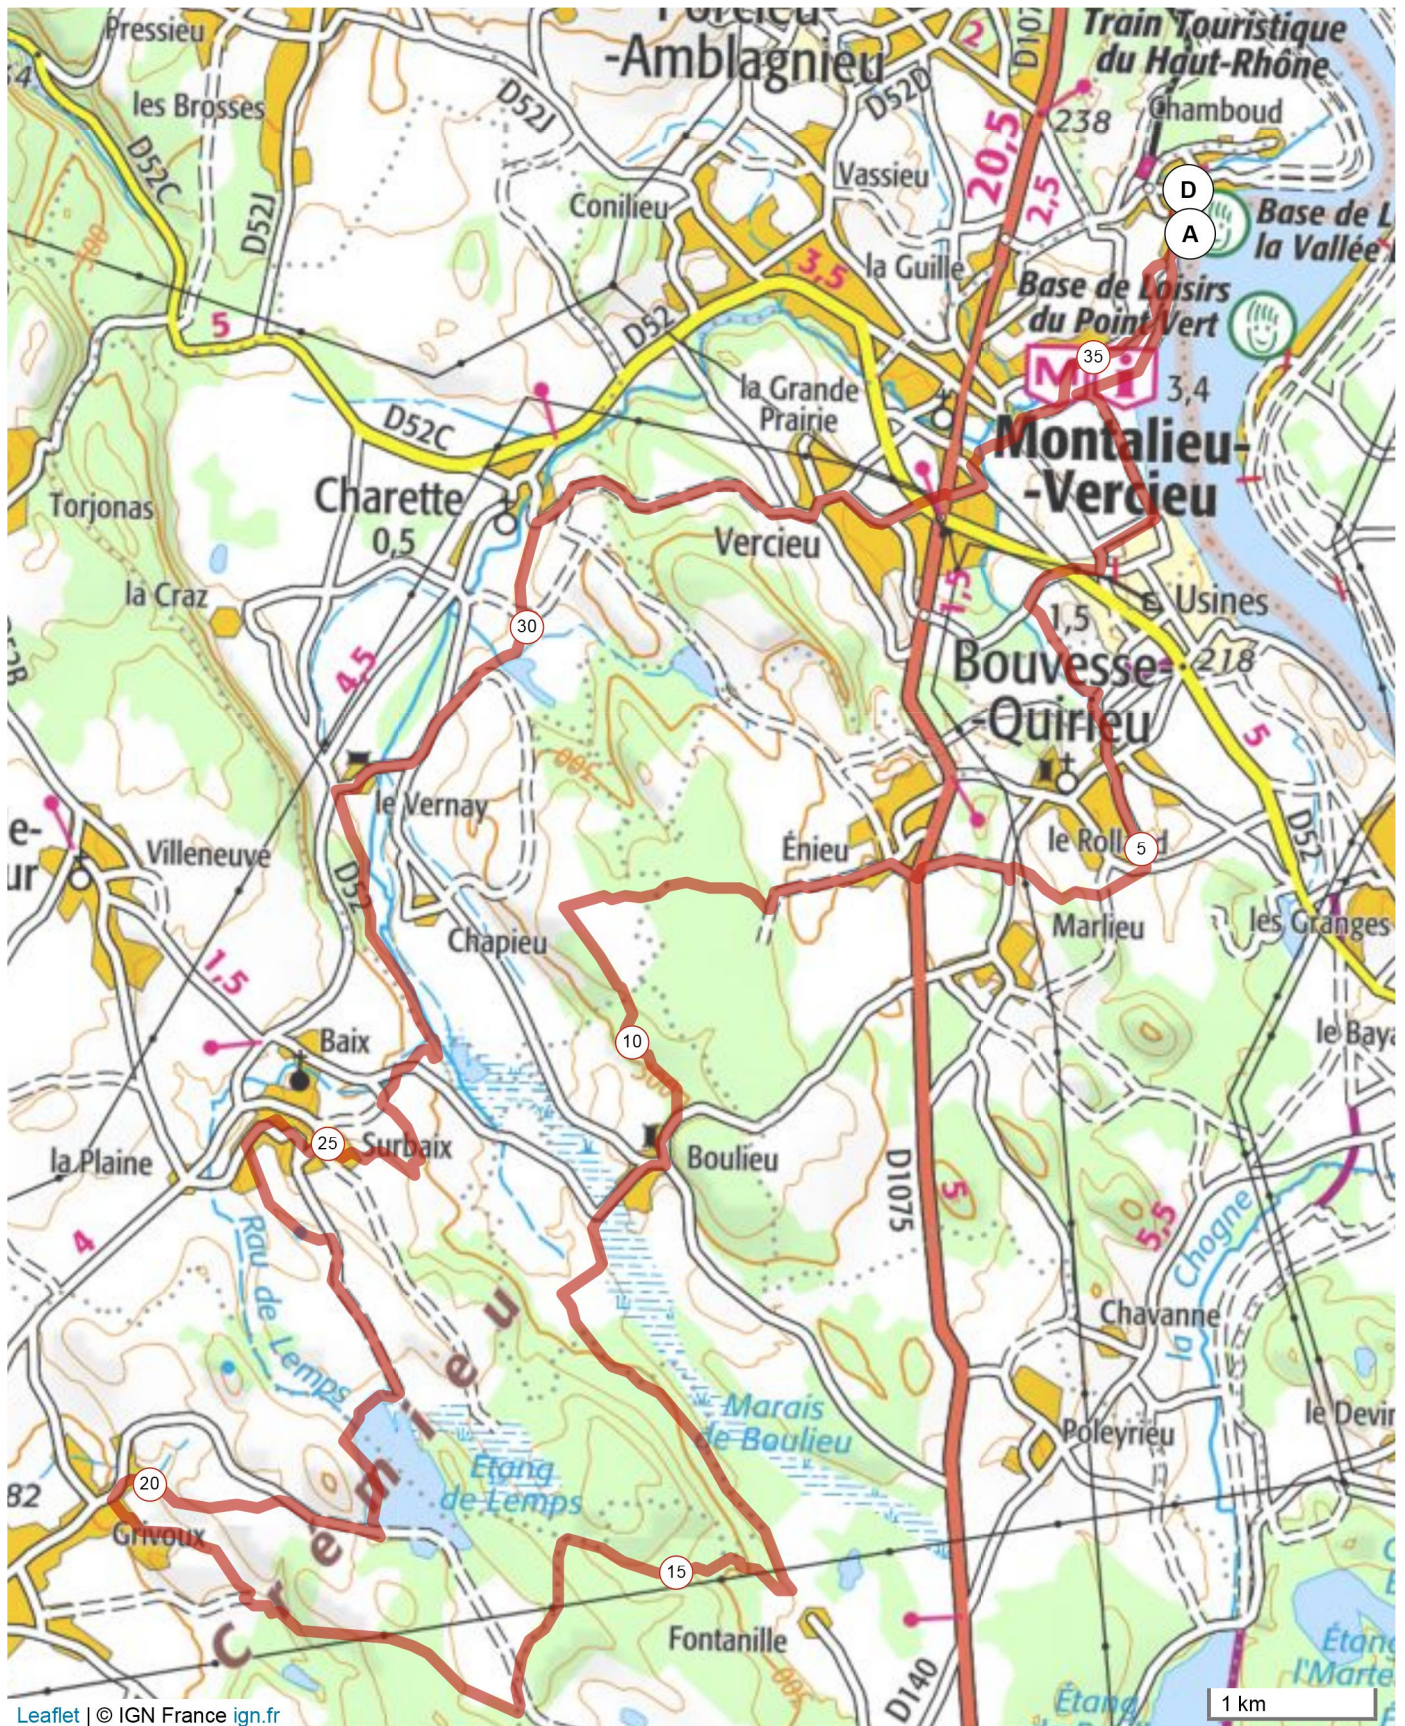

4293300 | Cyclisme - VTT | circuit 9 base vtt

Montalieu-Vercieu -> Montalieu-Vercieu

 36.073 km \uparrow 402 m \downarrow 401 m \uparrow 201 m \downarrow 364 m

Leaflet | © IGN France ign.fr

Le droit de reproduction est strictement réservé à un usage personnel et privé. Lors de la pratique de votre activité, veillez à respecter les propriétés et chemins privés et vous assurez de la praticabilité du parcours.

© 2019 Openrunner