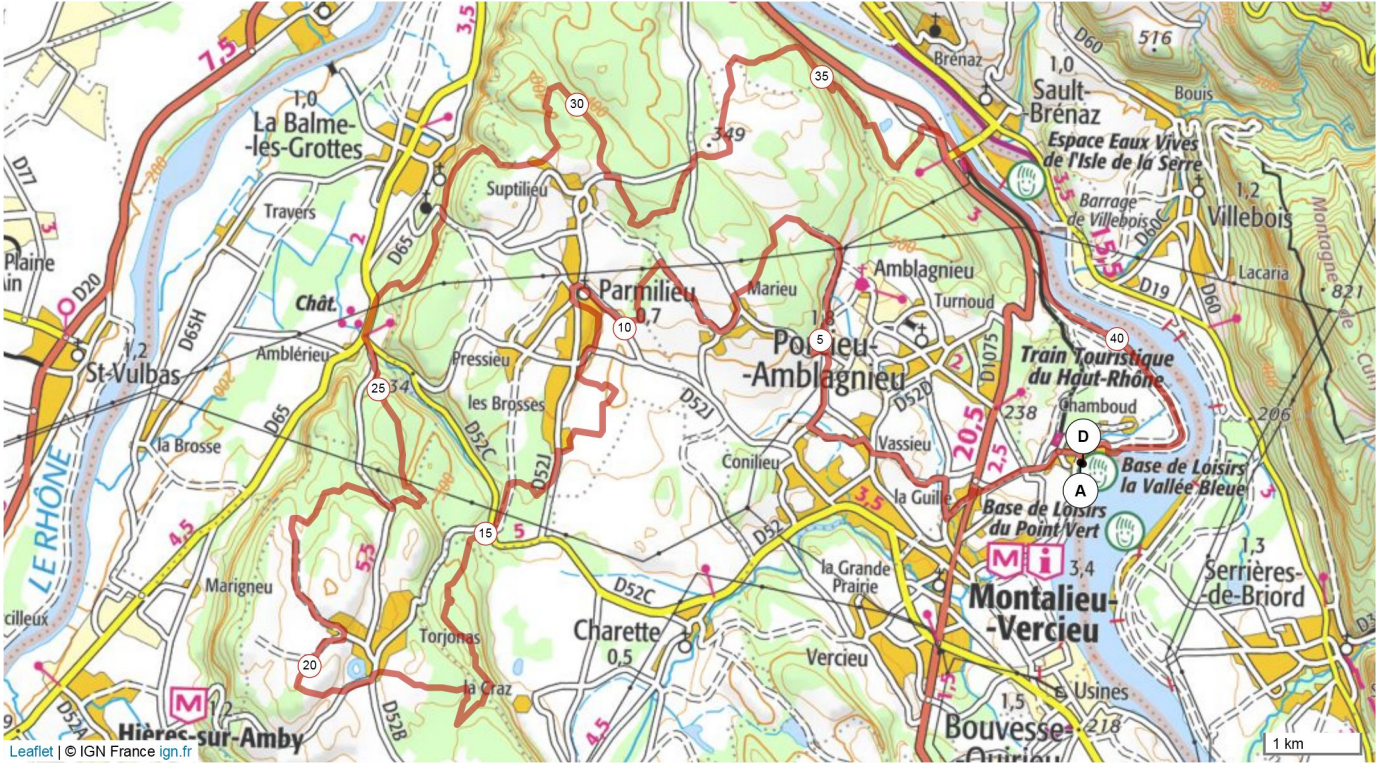

4296045 | Cyclisme - VTT | circuit 10 base vtt
Montalieu-Vercieu -> Montalieu-Vercieu
142.502 km 704 m 704 m 199 m 397 m

© 2019 Openrunner