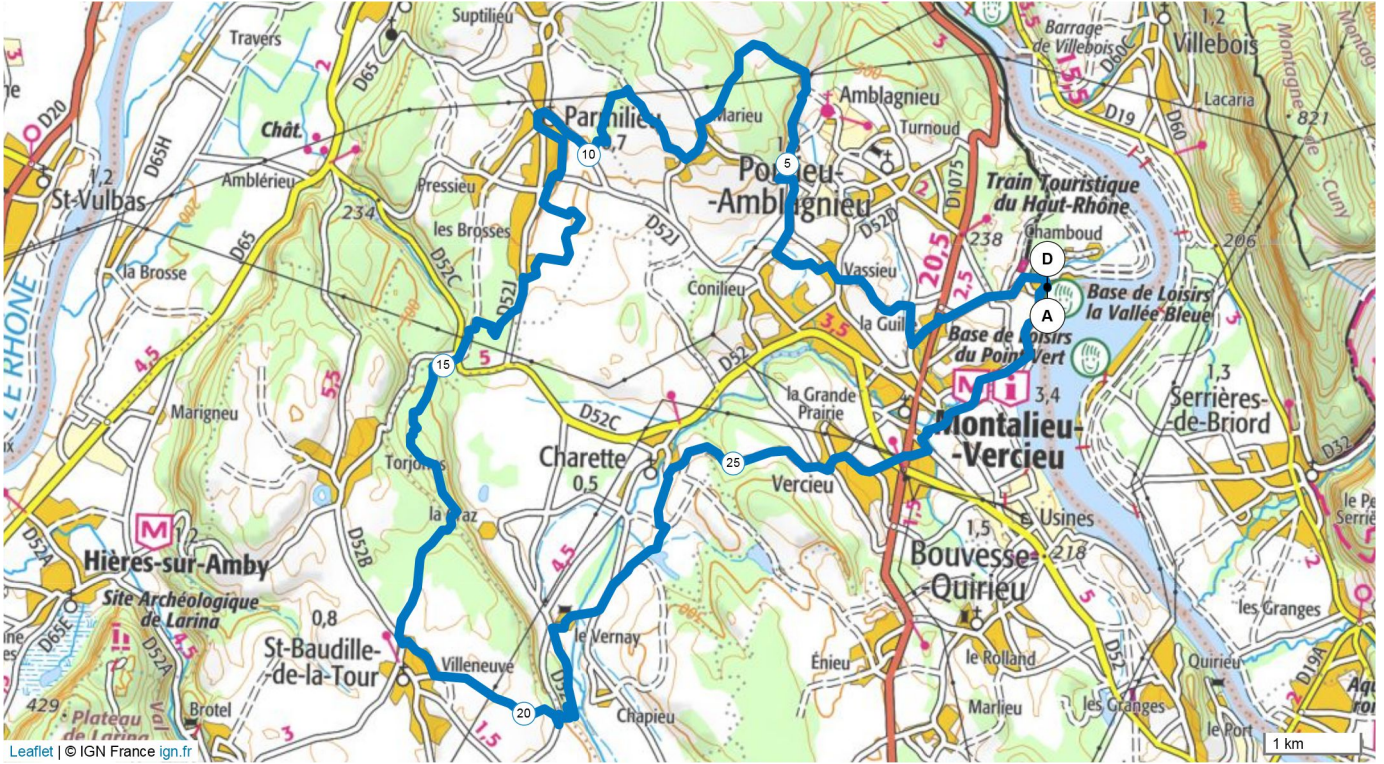

4695846 | Cyclisme - VTT | circuit 8 base vtt
Montalieu-Vercieu -> Montalieu-Vercieu
129.786 km 353 m 353 m 202 m 358 m

© 2019 Openrunner