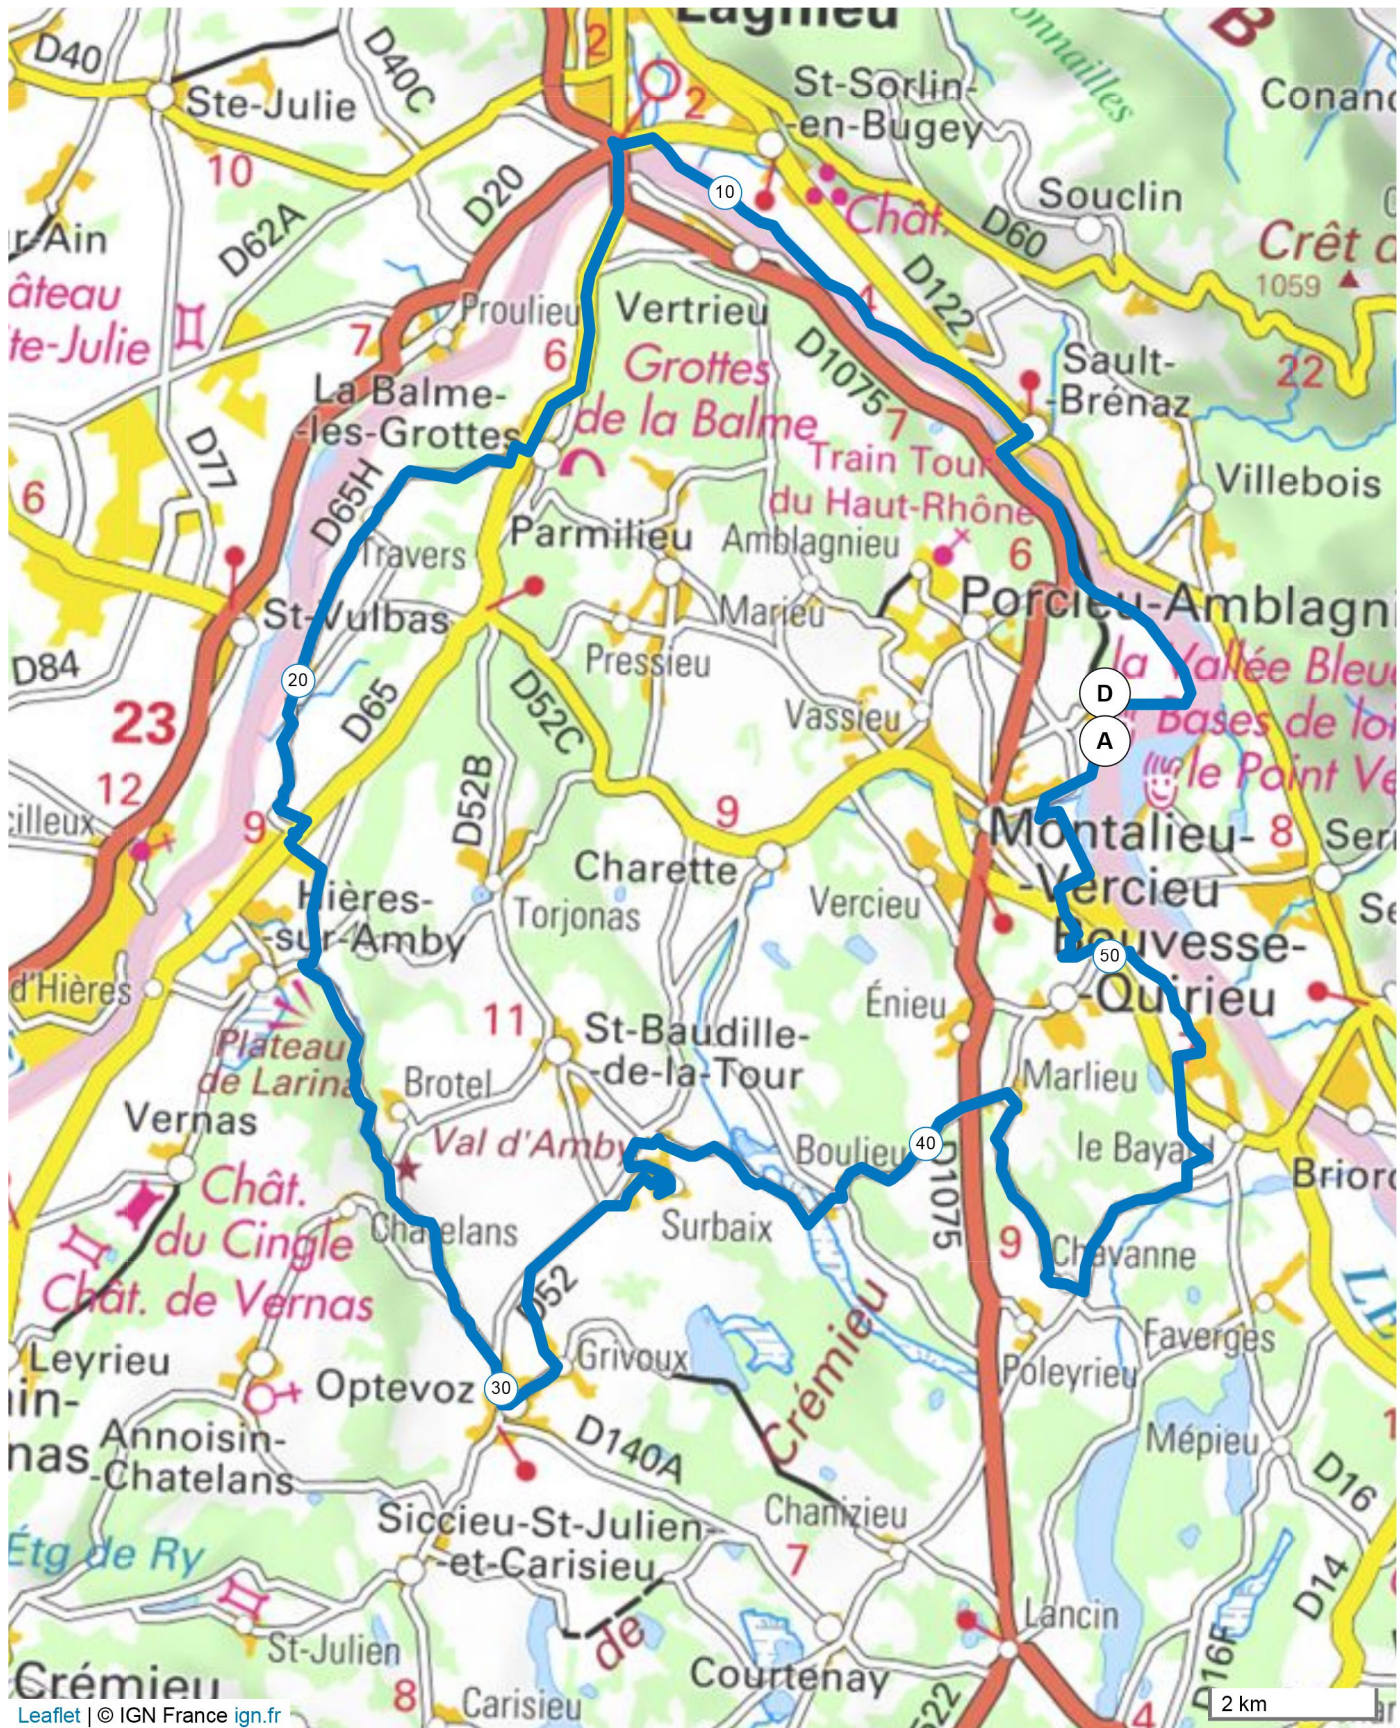

10078326 | Cyclisme - Randonnée | CIRCUIT ROUTE N°10

Montalieu-Vercieu -> Montalieu-Vercieu

54.647 km 301 m 300 m 195 m 338 m

Leaflet | © IGN France ign.fr

Le droit de reproduction est strictement réservé à un usage personnel et privé. Lors de la pratique de votre activité, veillez à respecter les propriétés et chemins privés et vous assurez de la praticabilité du parcours.

© 2019 Openrunner