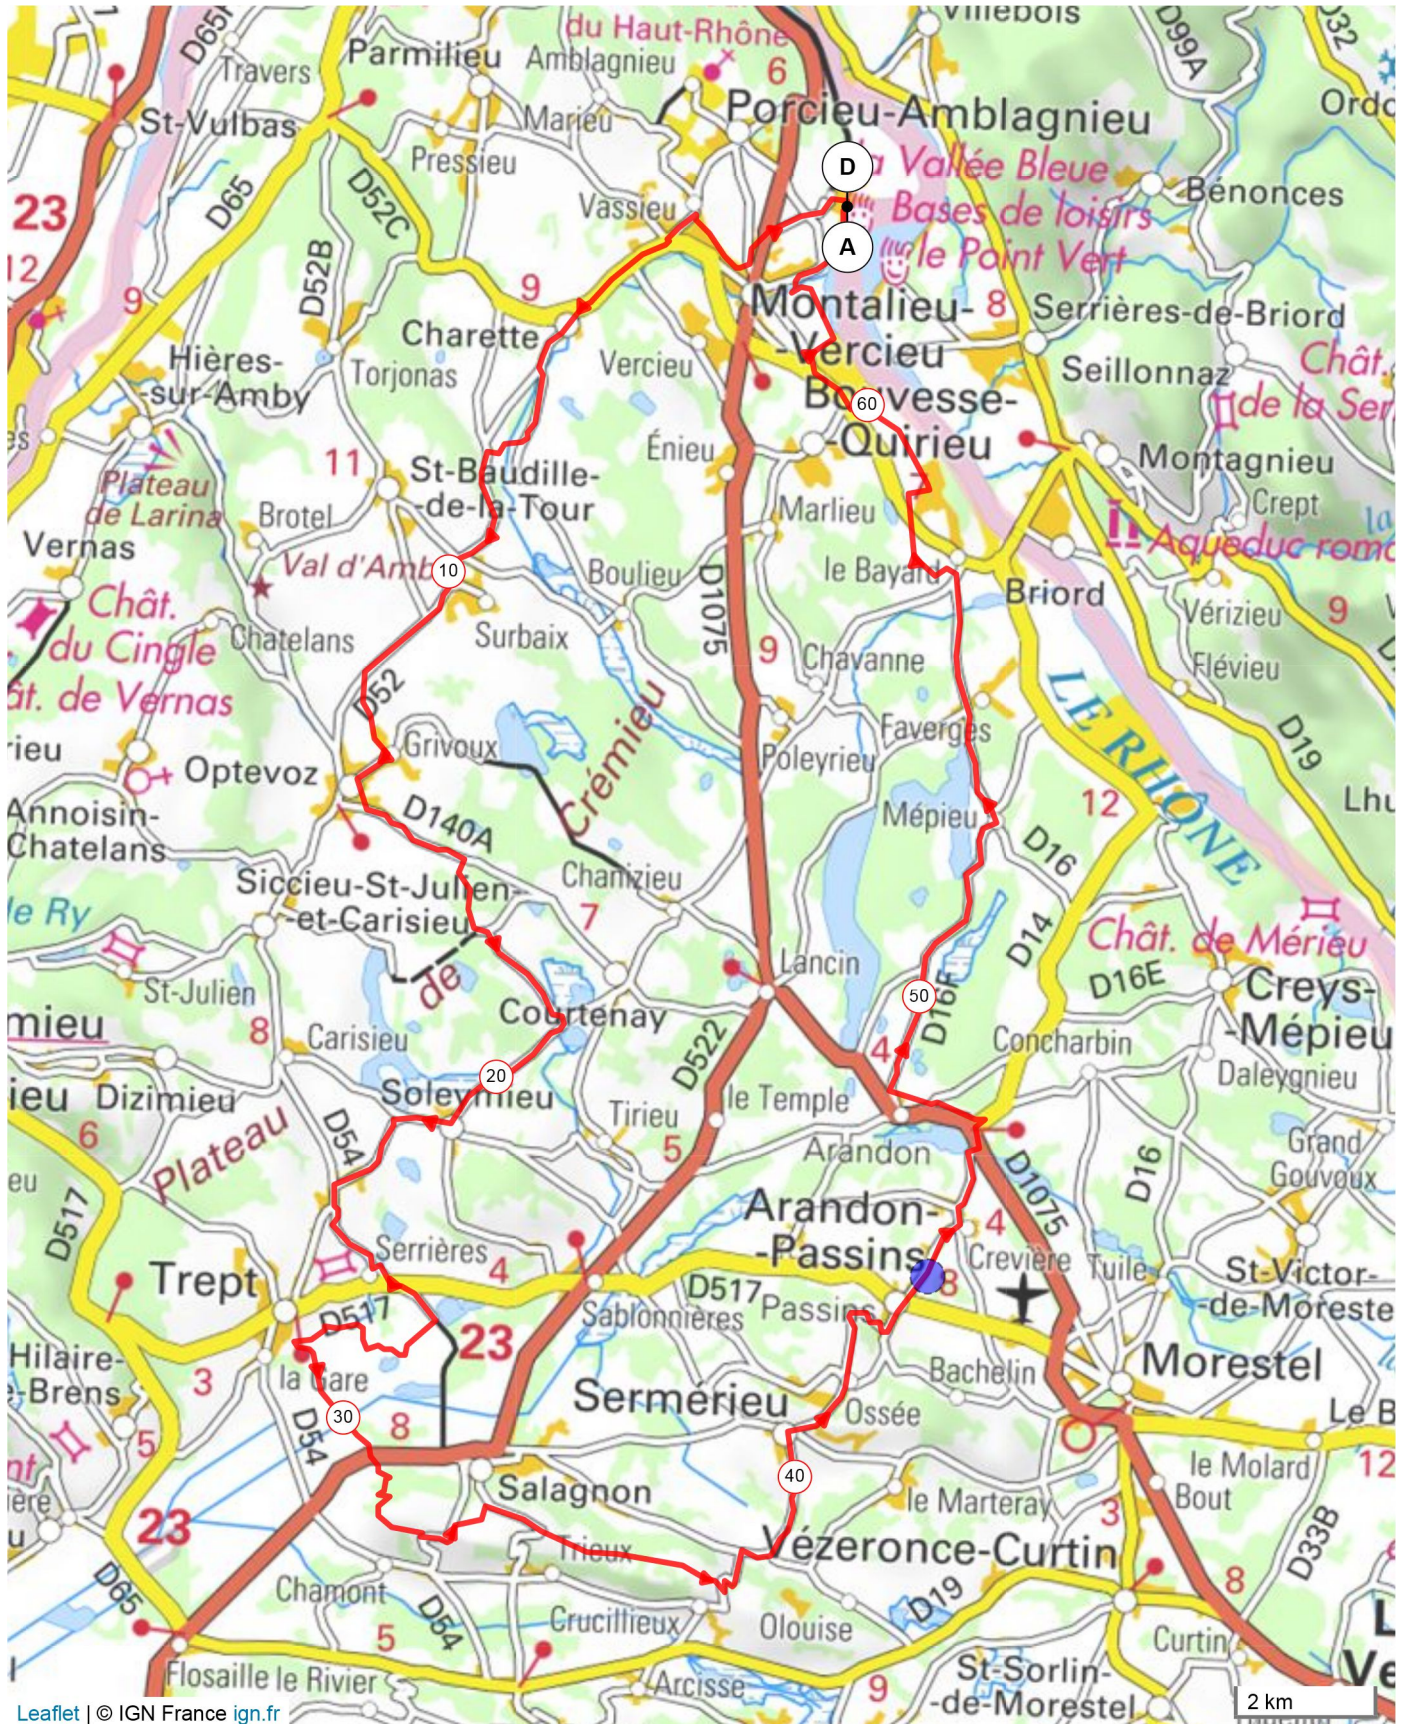

# 10070110 | Cyclisme - Randonnée | CIRCUIT ROUTE N° 9

Montaliieu-Vercieu -&gt; Montaliieu-Vercieu

64.295 km 709 m 709 m 202 m 372 m

Leaflet | © IGN France ign.fr

Le droit de reproduction est strictement réservé à un usage personnel et privé. Lors de la pratique de votre activité, veillez à respecter les propriétés et chemins privés et vous assurez de la praticabilité du parcours.

© 2019 Openrunner