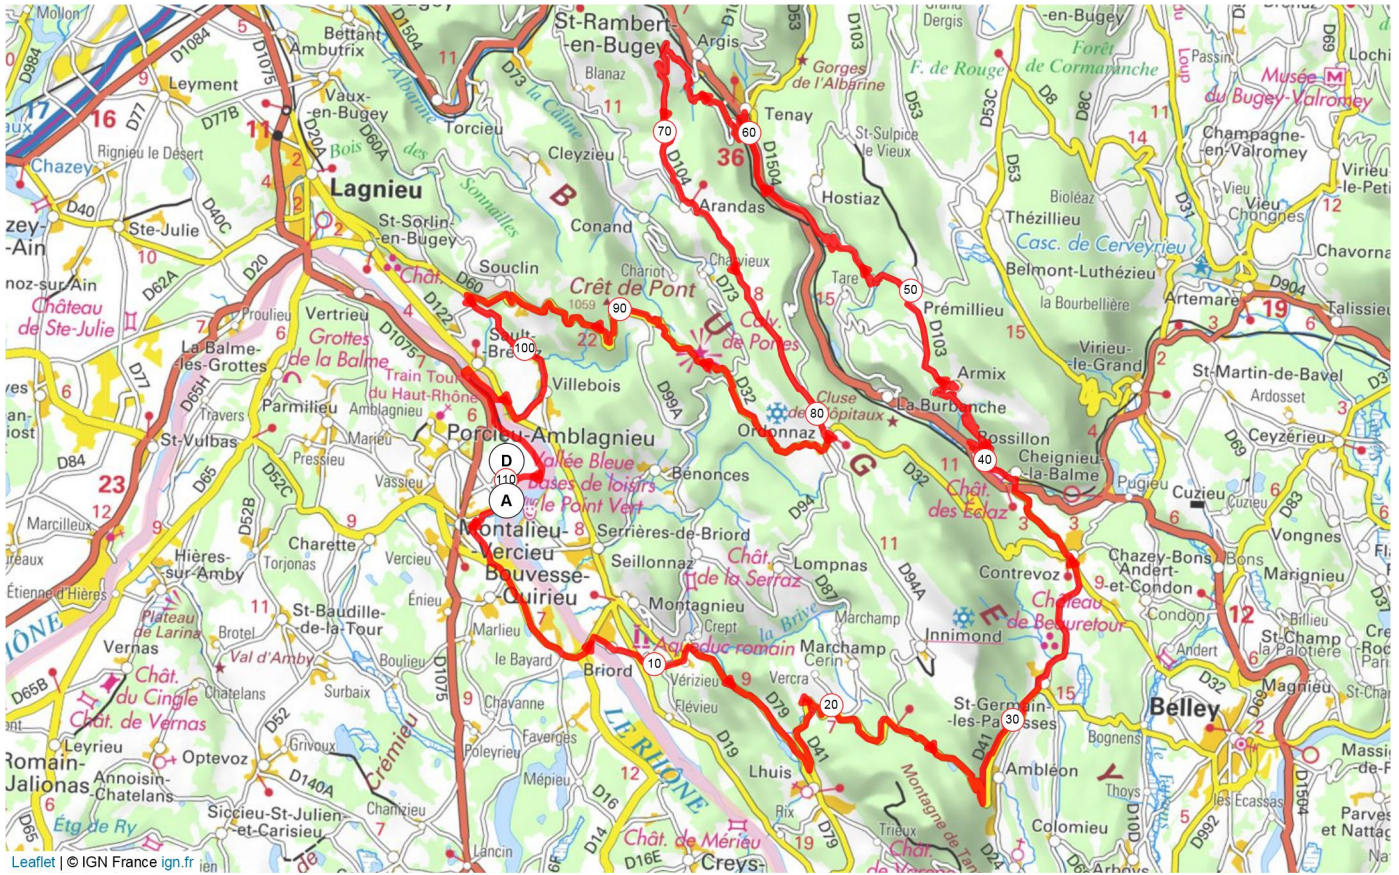

10065216 | Cyclisme - Randonnée | CIRCUIT ROUTE N° 8
Montalieu-Vercieu -> Montalieu-Vercieu
→ 110.01 km ↑ 2126 m ↓ 2126 m ▲ 199 m ▼ 1010 m

© 2019 Openrunner