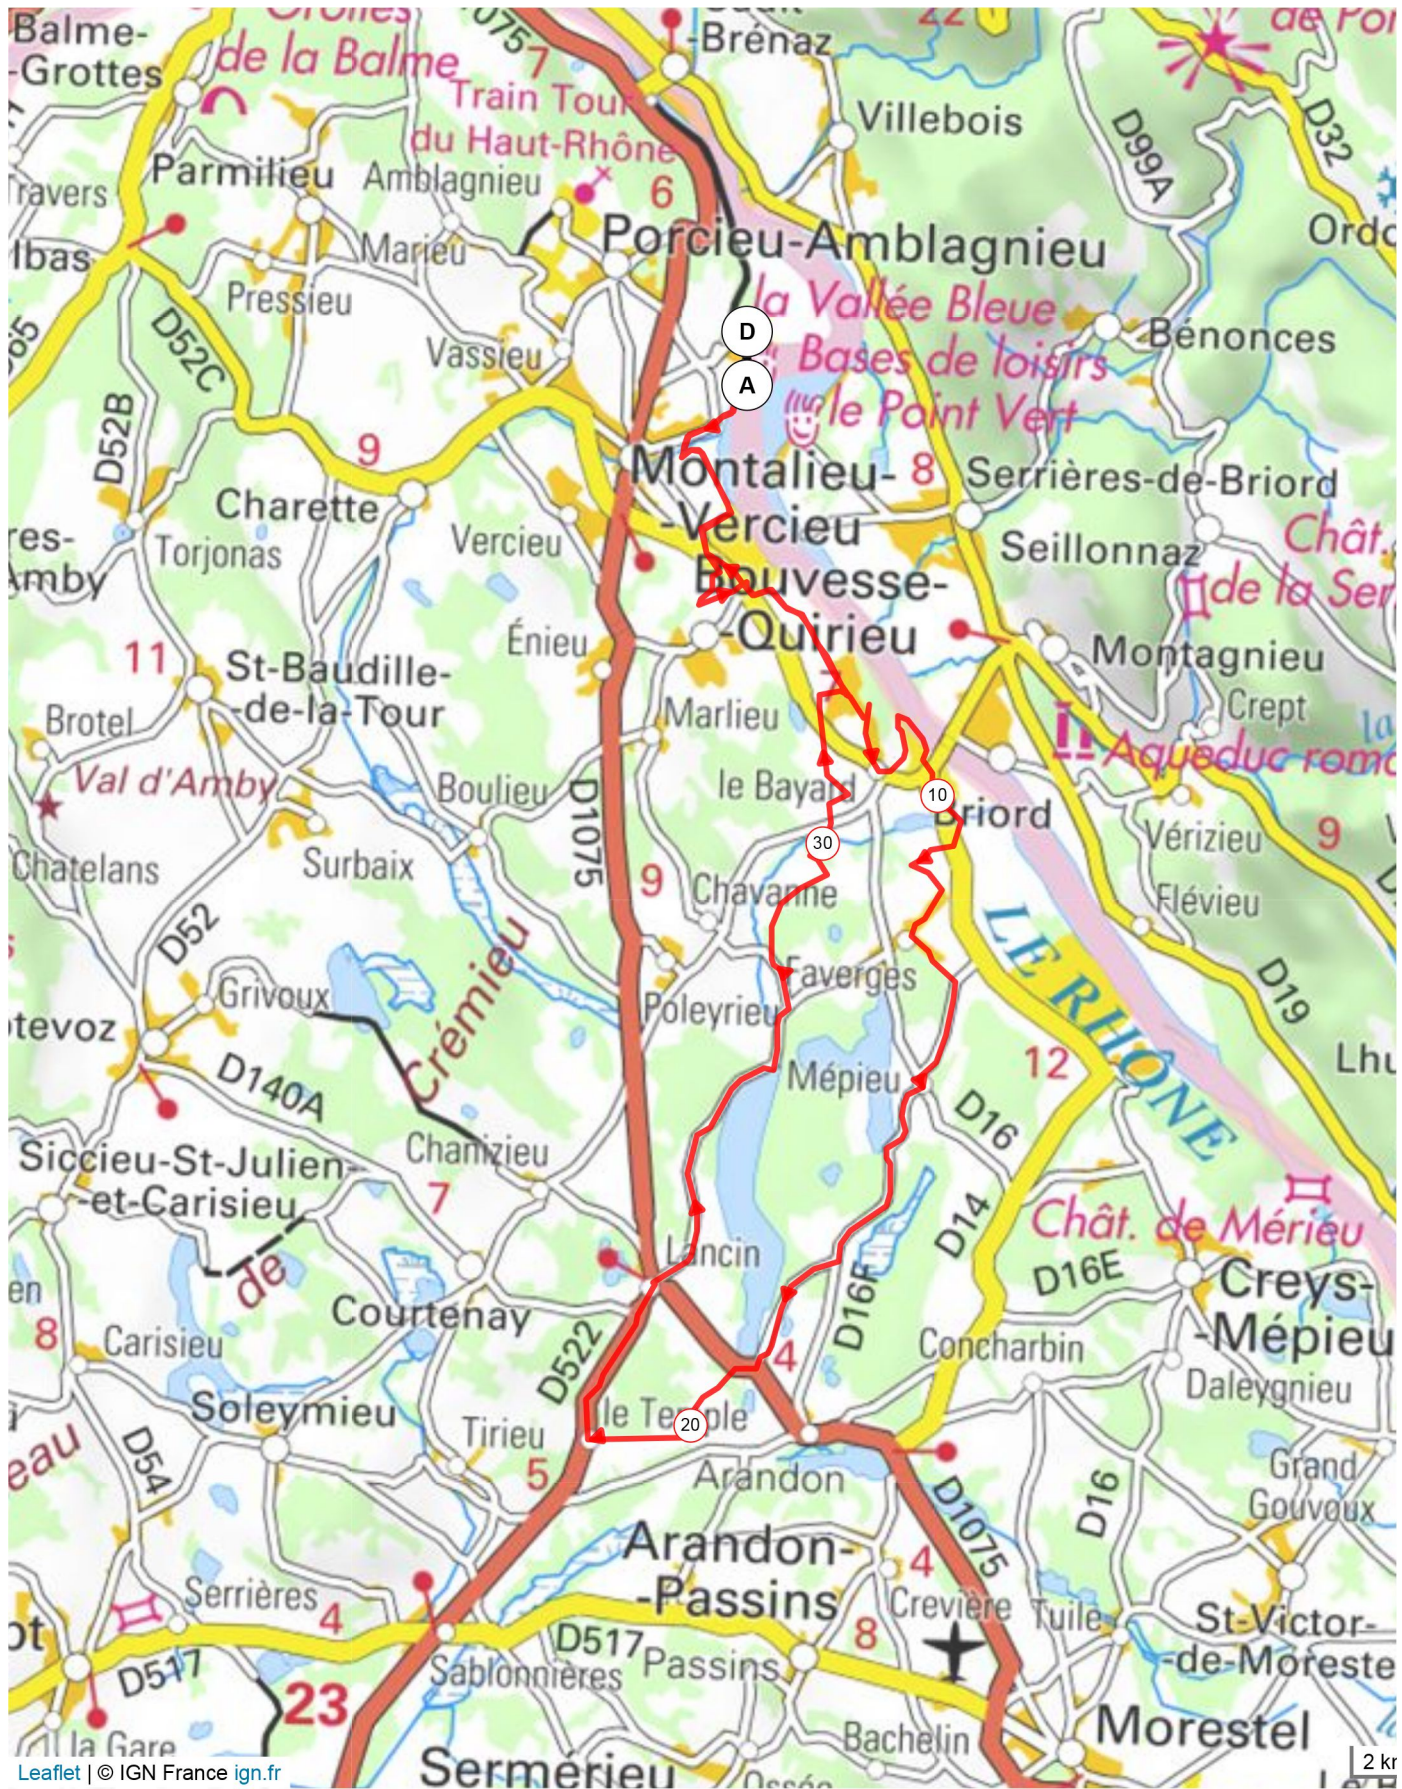

10037915 | Cyclisme - Randonnée | Vallée Bleue Route 2

Montalieu-Vercieu -> Montalieu-Vercieu

38.217 km 314 m 312 m 201 m 287 m

Leaflet | © IGN France ign.fr

Le droit de reproduction est strictement réservé à un usage personnel et privé. Lors de la pratique de votre activité, veuillez à respecter les propriétés et chemins privés et vous assurez de la praticabilité du parcours.

© 2019 Openrunner