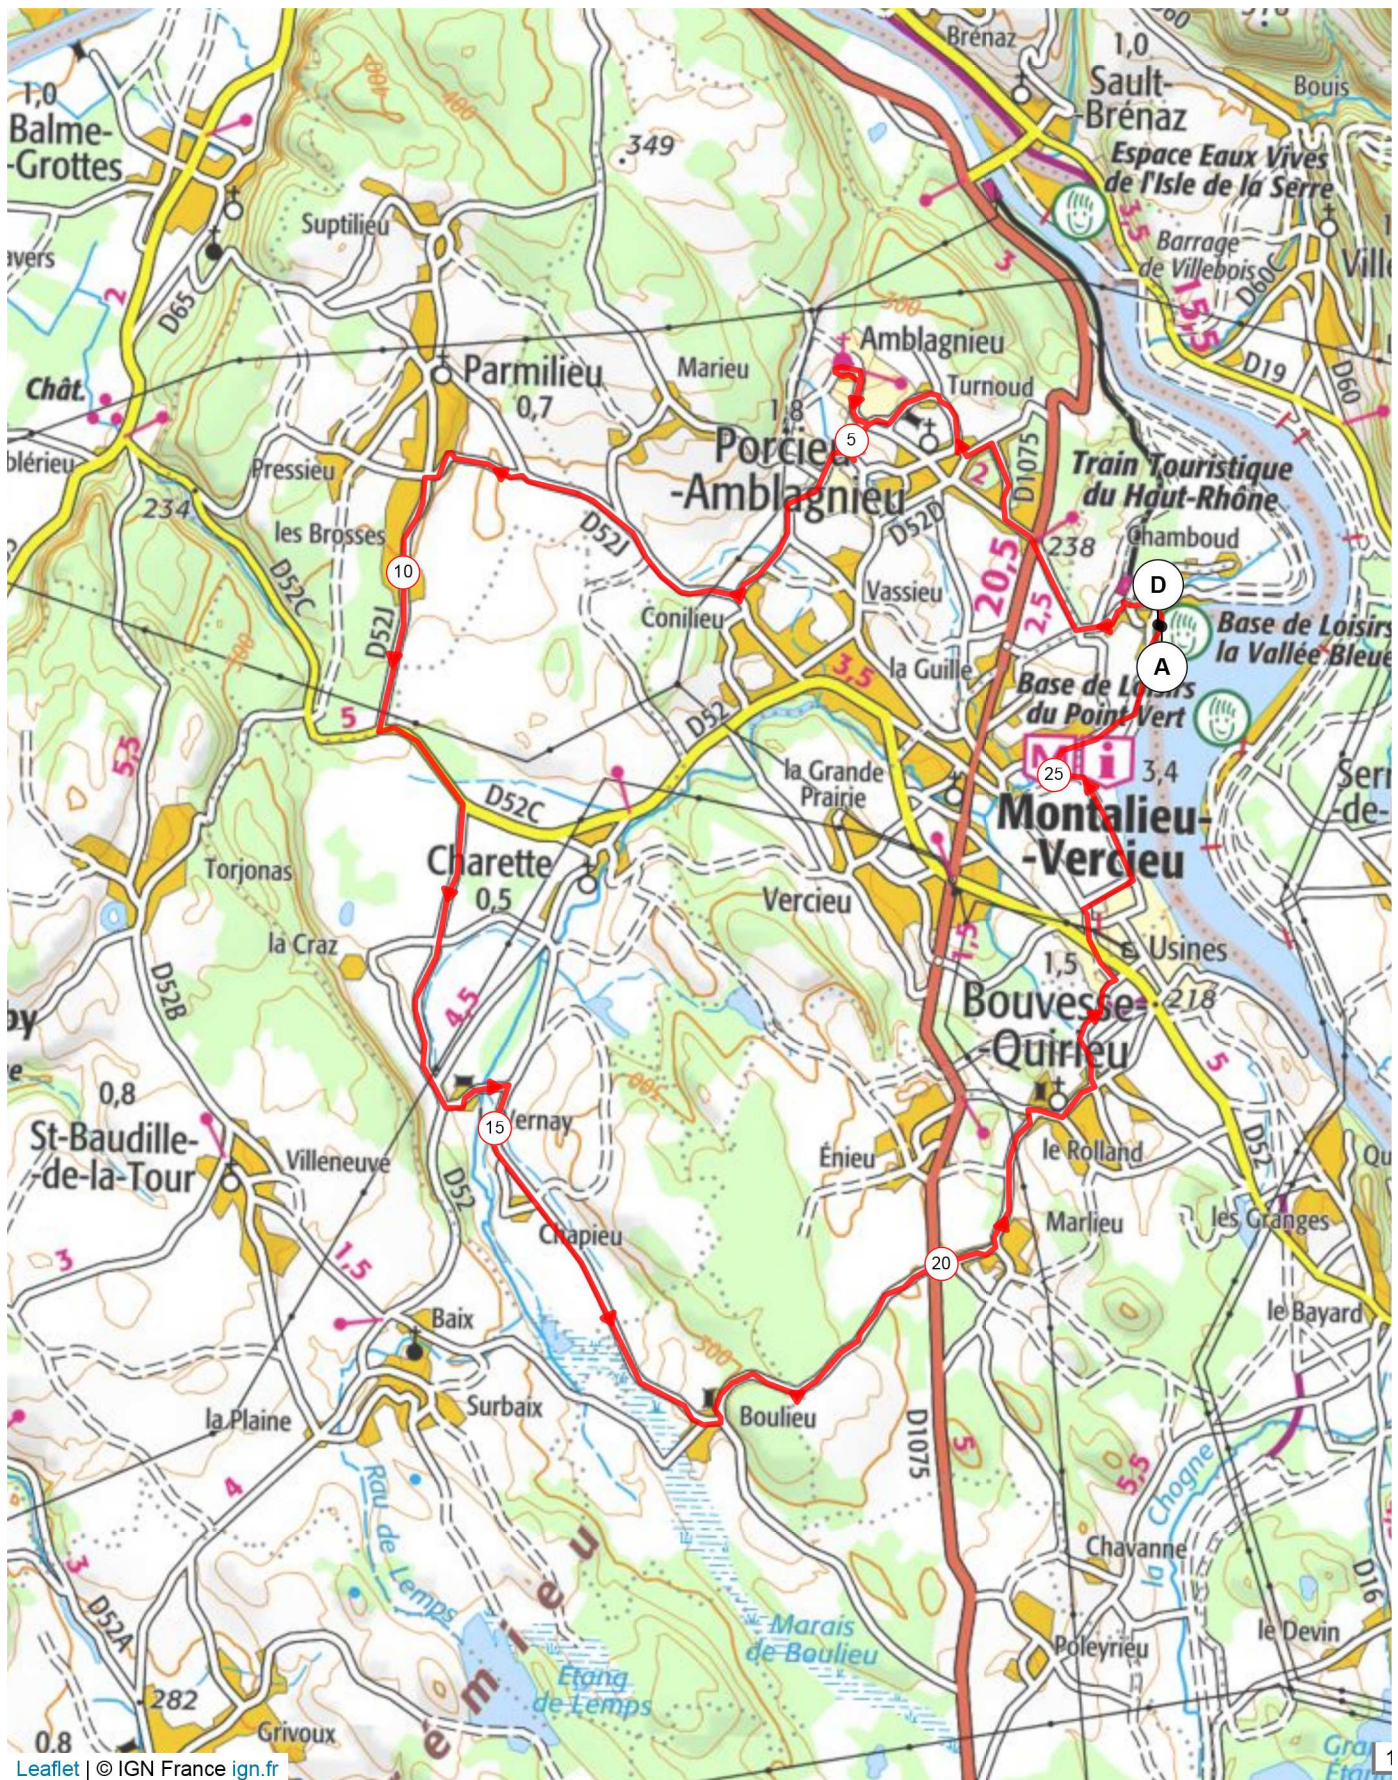

# 10037495 | Cyclisme - Randonnée | Vallée Bleue Route 1

Montalieu-Vercieu -&gt; Montalieu-Vercieu

 26.444 km  $\uparrow$  230 m  $\downarrow$  231 m  $\blacktriangle$  202 m  $\blacktriangle$  325 m

Leaflet | © IGN France ign.fr

© 2019 Openrunner