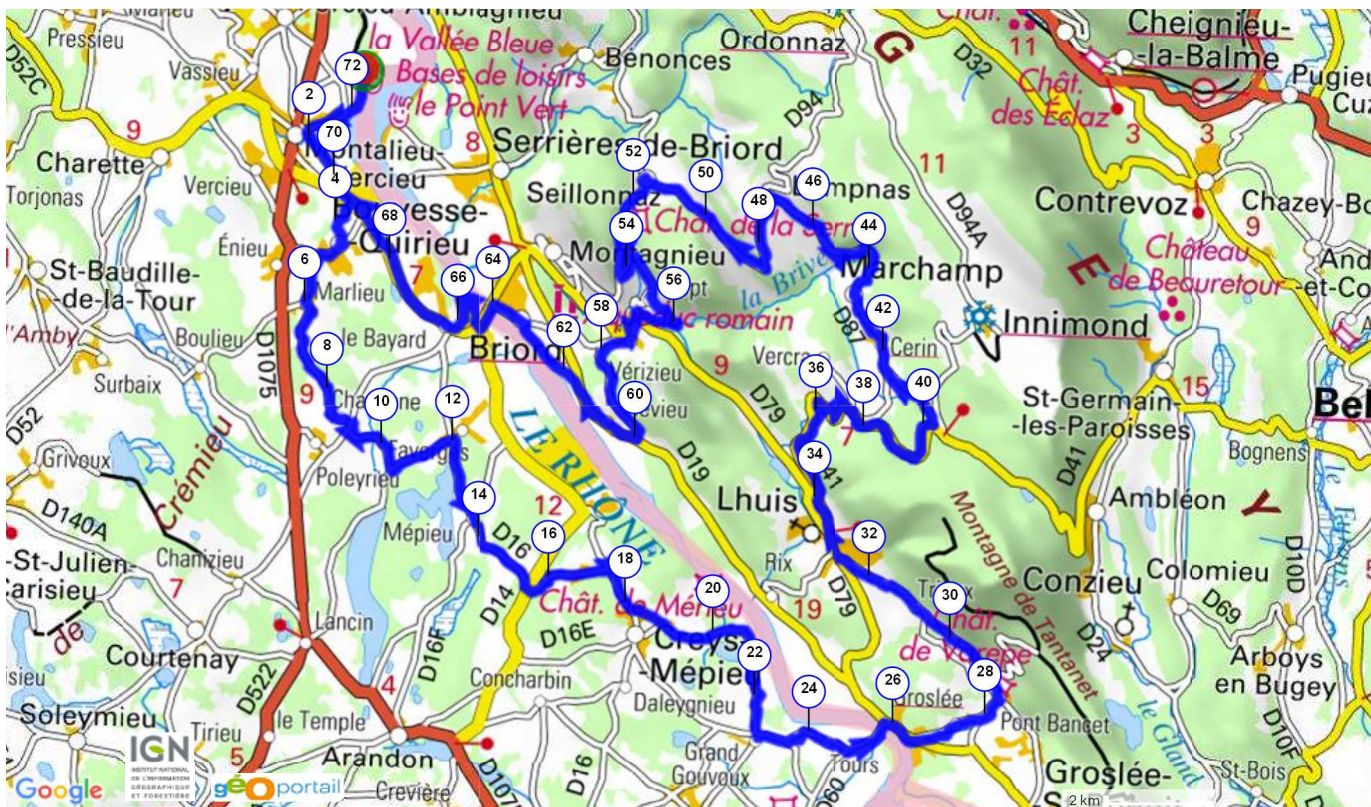

Les cookies assurent le bon fonctionnement d'Openrunner. En utilisant nos services, vous acceptez l'utilisation des cookies. [En savoir plus](#) [J'accepte](#)

1<sup>o</sup> MAI 2016 3

vttmontalieu3881

Cyclisme Route, 72.885 (km) : Montalieu-Vercieu -> Montalieu-Vercieu  
(0 votes; 0), 0 commentaire(s)

Informations générales

Localité de départ : Montalieu-Vercieu  
Localité d'arrivée : Montalieu-Vercieu  
**72.885**km  
Altitude min. : 201  
Altitude max. : 701  
Dénivelé Tot. + : 942  
Dénivelé Tot. - : -942

Activité : Cyclisme Route  
Difficulté : Moyenne  
Type de sol majoritaire : Route  
Type de parcours : Non officiel  
Parcours balisé : Non  
Parcours testé par l'auteur : Oui  
Dernière mise à jour : 08/04/2016  
Identifiant du parcours : 4524545