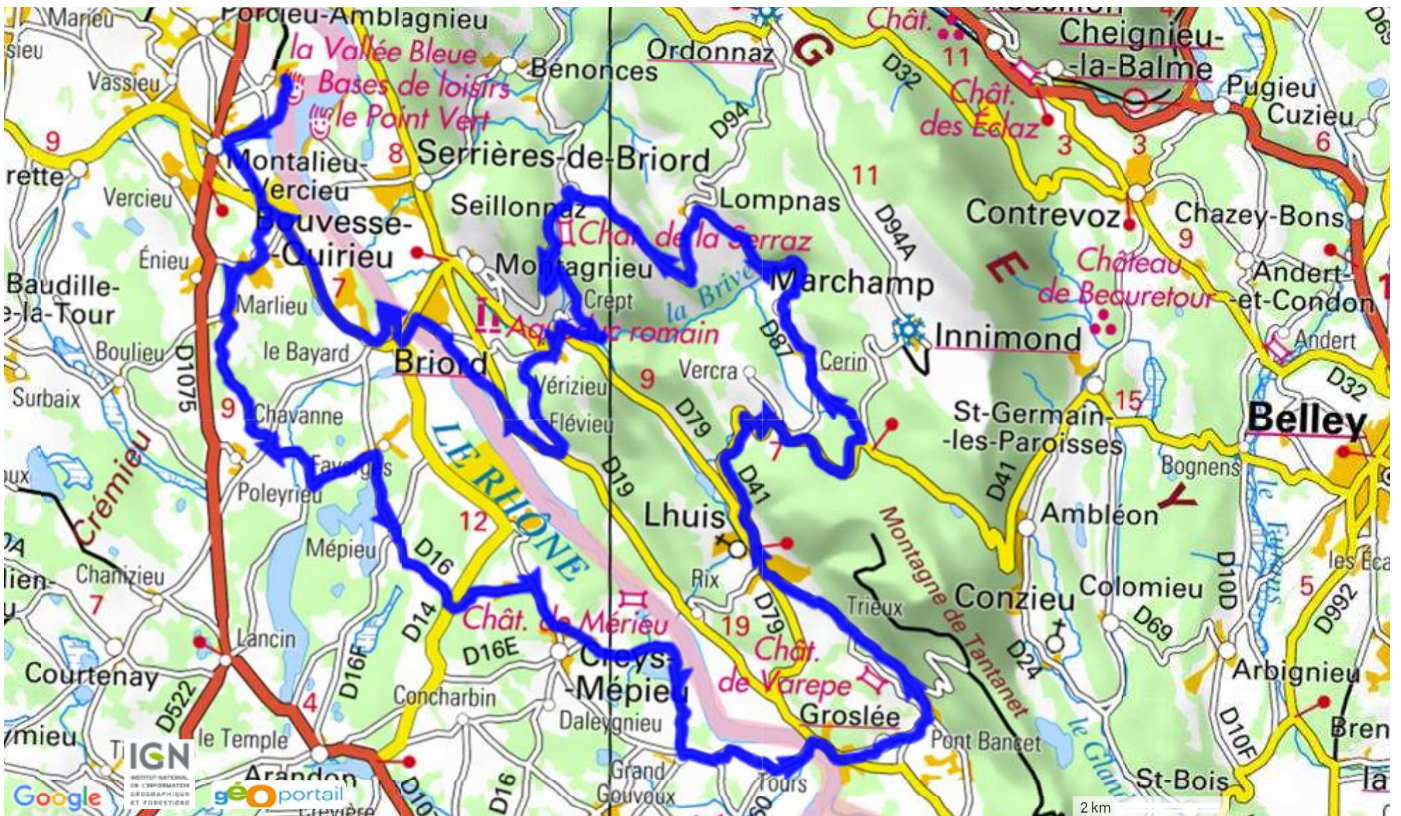

Les cookies assurent le bon fonctionnement d'Openrunner. En utilisant nos services, vous acceptez l'utilisation des cookies. [En savoir plus](#) [J'accepte](#)

1^{er} MAI 2016 3

vttmontalieu3881

Cyclisme Route, 72.885 (km) : Montalieu-Vercieu -> Montalieu-Vercieu
(0 votes; 0), 0 commentaire(s)

Informations générales

Localité de départ : Montalieu-Vercieu
Localité d'arrivée : Montalieu-Vercieu

72.885km

Altitude min.	201
Altitude max.	701
Dénivelé Tot. +	942
Dénivelé Tot. -	-942

Activité : Cyclisme Route
Difficulté : Moyenne
Type de sol majoritaire : Route
Type de parcours : Non officiel
Parcours balisé : Non
Parcours testé par l'auteur : Oui
Dernière mise à jour : 08/04/2016
Identifiant du parcours : 4524545