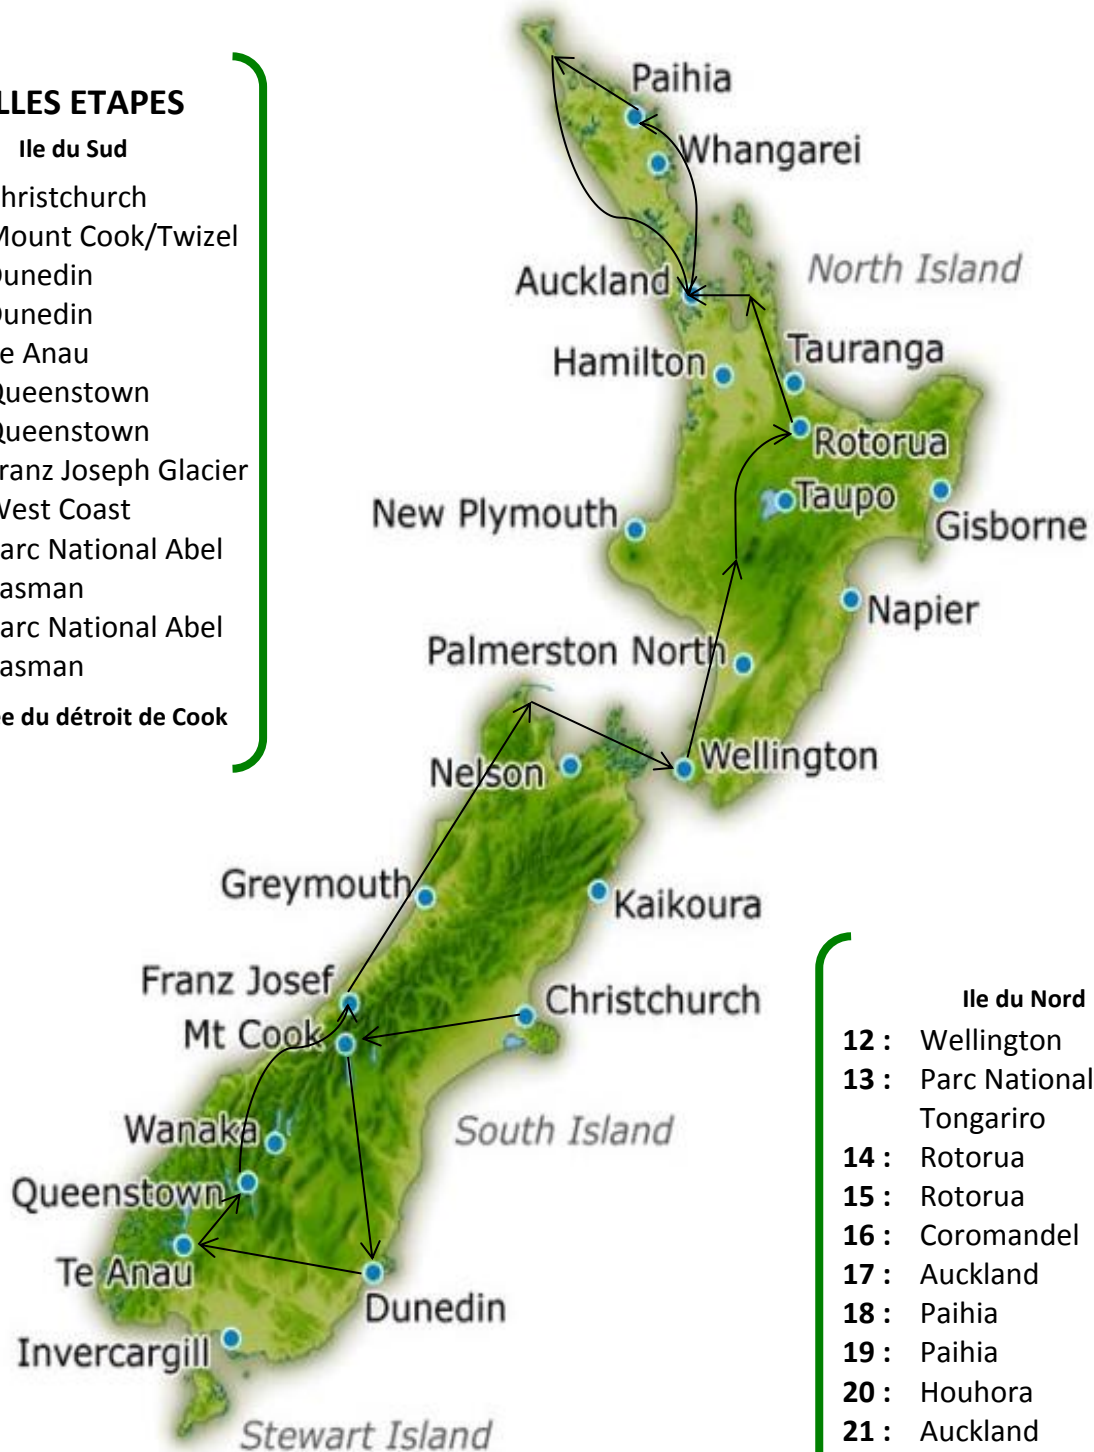

VILLES ETAPES

Ile du Sud

- 1 : Christchurch
- 2 : Mount Cook/Twizel
- 3 : Dunedin
- 4 : Dunedin
- 5 : Te Anau
- 6 : Queenstown
- 7 : Queenstown
- 8 : Franz Joseph Glacier
- 9 : West Coast
- 10 : Parc National Abel Tasman
- 11 : Parc National Abel Tasman

Traversée du détroit de Cook

Ile du Nord

- 12 : Wellington
- 13 : Parc National de Tongariro
- 14 : Rotorua
- 15 : Rotorua
- 16 : Coromandel
- 17 : Auckland
- 18 : Paihia
- 19 : Paihia
- 20 : Houhora
- 21 : Auckland
- 22 : Départ

*** Siège Social : EAST WEST TRAVEL ***