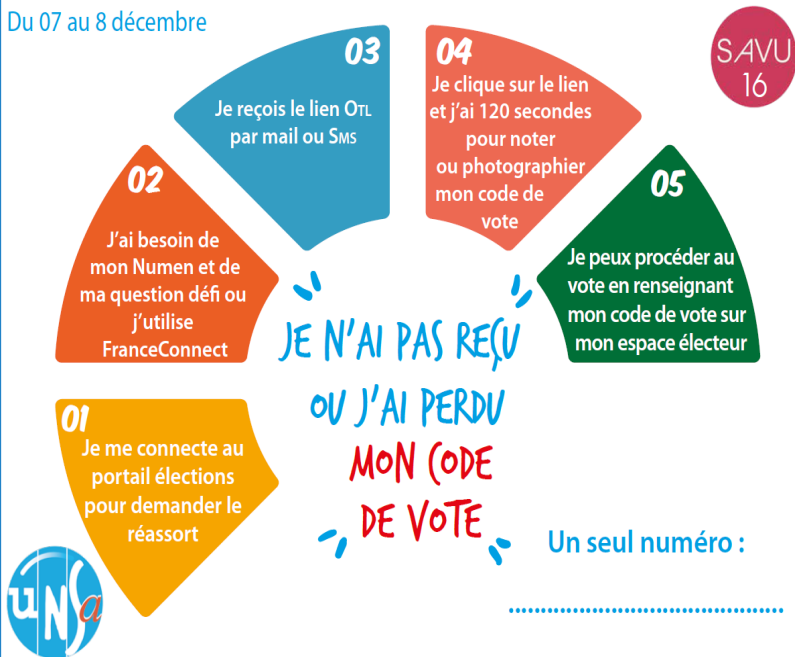

Elections professionnelles 2022

JE N'AI PAS EU MA NOTICE, J'AI PERDU MA NOTICE

Le modalités de récupération du code vote de la notice (réassort)

Notice non reçue ou perdue, pas de panique, le code de la notice est récupérable par le portail électeur.... Mais c'est un petit parcours semé d'embûches ! Accrochez-vous, ce n'est pas insurmontable ! Il faut attendre le 1er décembre pour récupérer ce code ! :(

Avant de commencer, NOTEZ ICI (en plus des codes du portail électeur > au verso)

Votre NUMEN : Votre numéro de portable

La réponse à la question Défi que vous avez inscrite sur votre espace électeur

Le nouveau code que vous recevez par sms (ou mail) n'est valable 120 secondes > vous pouvez faire une copie d'écran et notez-le ici :

Du 07 au 8 décembre

En cas d'oubli :

- de mon mot de passe > je clique sur le bouton « Reassort » qui m'adresse un nouveau message dans ma boîte mail.
- de mon code de vote > je m'identifie sur le « Portail Élections », je sélectionne la fonction de vote et je demande le réassortiment de mon code de vote.