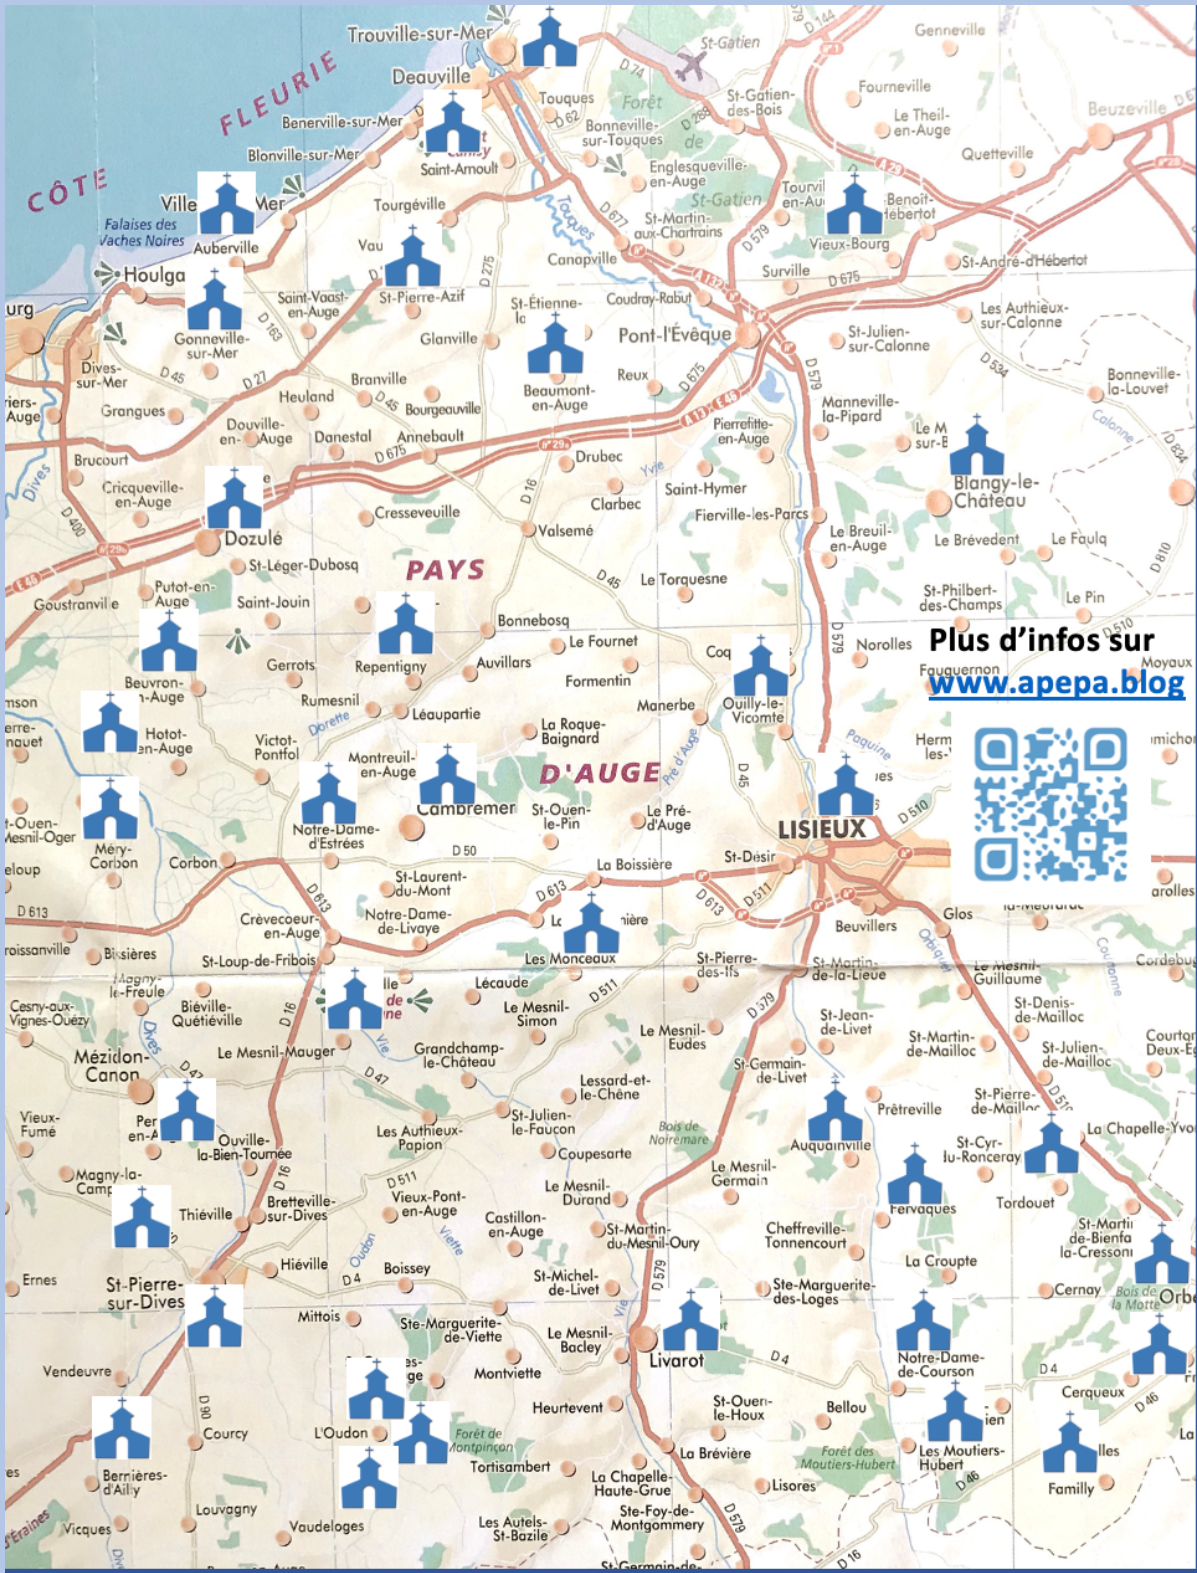

**Samedi 17 et dimanche 18 décembre 2022**

**Samedi 7 et dimanche 8 janvier 2023**

**Ouverture des églises de 14h30 à 17h**

*\*Églises ouvertes tous les jours*

- |  |  |
|--|--|
| Auberville                             | Lisieux, cathédrale Saint-Pierre*                |
| Auquainville, église Notre-Dame        | Livarot, église Saint-Ouen*                      |
| Beaumont-en-Auge*                      | Mery-Corbon                                      |
| Berville (l'Oudon)                     | Notre-Dame-de-Courson                            |
| Beuvron-en-Auge*                       | Notre-Dame-d'Estrées                             |
| Blangy-le-Château                      | Notre-Dame-de-Fresnay (l'Oudon)                  |
| Cambremer, église Saint-Denis*         | Orbec, chapelle Saint-Rémi*(sauf le mercredi)    |
| Deauville, église Saint-Augustin*      | Orbec église Notre-Dame*                         |
| Dozulé, église Notre-Dame*             | Ouilly-le-Vicomte                                |
| FAMILLY                                | Ouille-la-Bien-Tournée (crèche extérieure)       |
| Fervaques *                            | Repentigny                                       |
| Gonneville-sur-Mer                     | Saint-Pierre-Azif                                |
| Hotot-en-Auge                          | Saint-Pierre-en-Auge, l'abbatiale Saint-Pierre * |
| Le Mesnil-Mauger, église Saint-Etienne | Sainte-Anne-d'Entremont (Bernières d'Ailly)      |
| Les Monceaux (crèche extérieure)       | Thiéville (crèche à proximité de l'église**)     |
| Les Moutiers-Hubert                    | Tordouet   |
| Lieury* (l'Oudon)                      | Trouville, Notre-Dame des Victoires*             |
|  | Vieux Bourg*                                     |