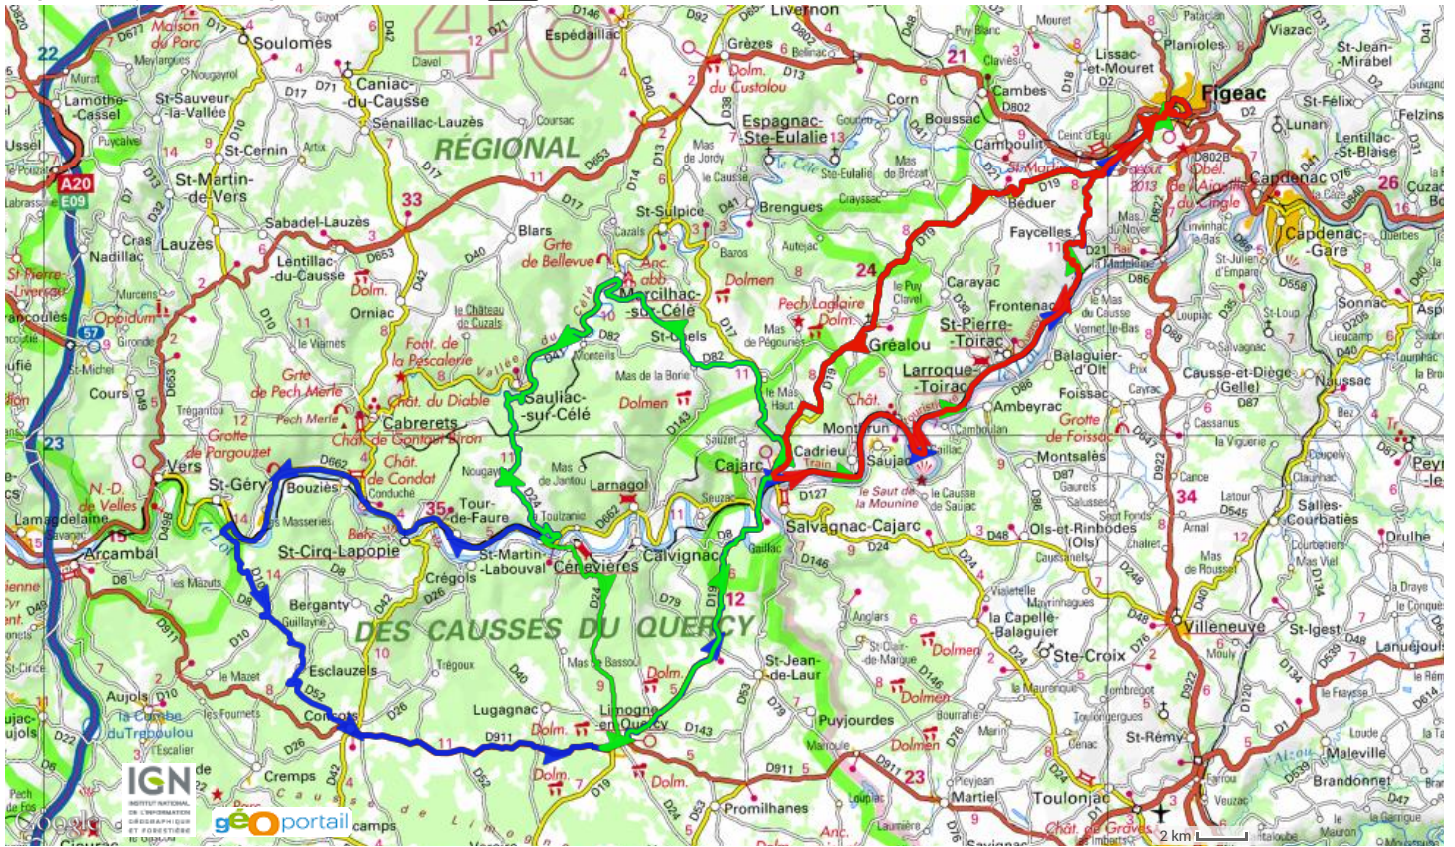

La Vélotoise 2014

137.789km, Dénivelé Tot. +: 1892m
[Identifiant du parcours: 2960033]

La Figeacoise 2014

110.567km, Dénivelé Tot. +: 1652m
[Identifiant du parcours: 2973871]

3 Parcours Vélotoise 2014

55.222km, Dénivelé Tot. +: 655m
[Identifiant du parcours: 3083073]

FIGEAC

[La Vélotoise 2014]

FIGEAC

FIGEAC

[La Figeacoise 2014]

FIGEAC

FIGEAC

[3 Parcours Vélotoise 2014]