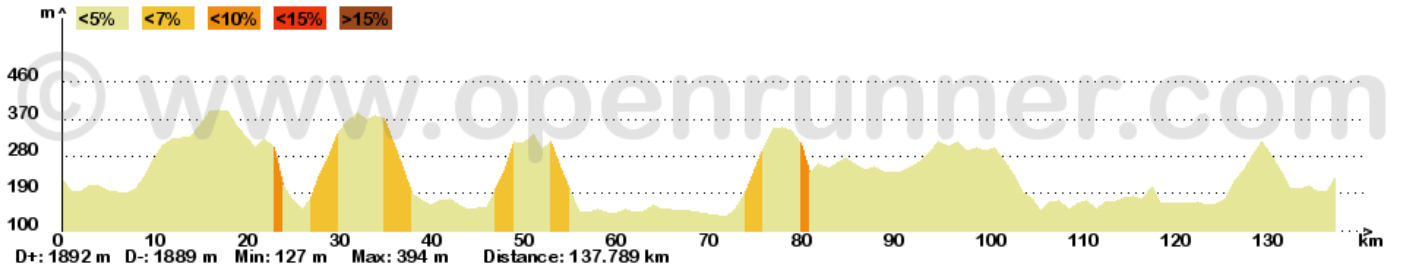

La Vélotoise 2014

137.789km, Dénivelé Tot. +: 1892m
[Identifiant du parcours: 2960033]

La Figeacoise 2014

110.567km, Dénivelé Tot. +: 1652m
[Identifiant du parcours: 2973871]

3 Parcours Vélotoise 2014

55.222km, Dénivelé Tot. +: 655m
[Identifiant du parcours: 3083073]

FIGEAC

[La Vélotoise 2014]

FIGEAC

FIGEAC

[La Figeacoise 2014]

FIGEAC

FIGEAC

[3 Parcours Vélotoise 2014]