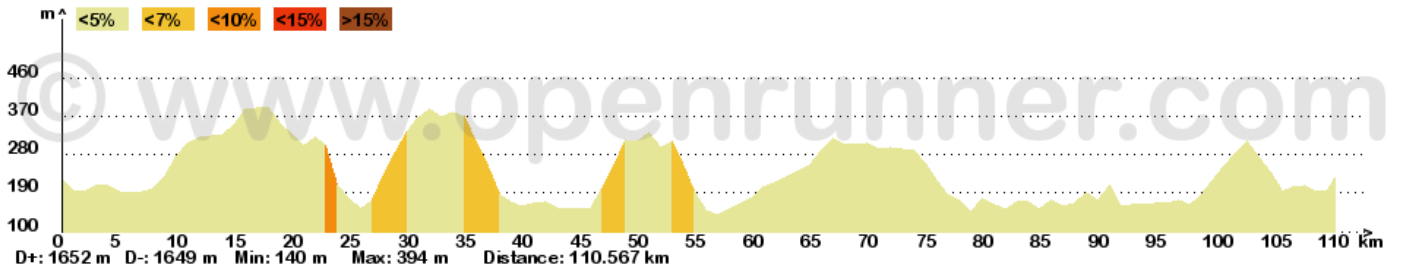

La Vélotoise 2014

137.789km, Dénivelé Tot. +: 1892m
[Identifiant du parcours: 2960033]

La Figeacoise 2014

110.567km, Dénivelé Tot. +: 1652m
[Identifiant du parcours: 2973871]

3 Parcours Vélotoise 2014

55.222km, Dénivelé Tot. +: 655m
[Identifiant du parcours: 3083073]

FIGEAC

[La Vélotoise 2014]

FIGEAC

FIGEAC

[La Figeacoise 2014]

FIGEAC

FIGEAC

[3 Parcours Vélotoise 2014]