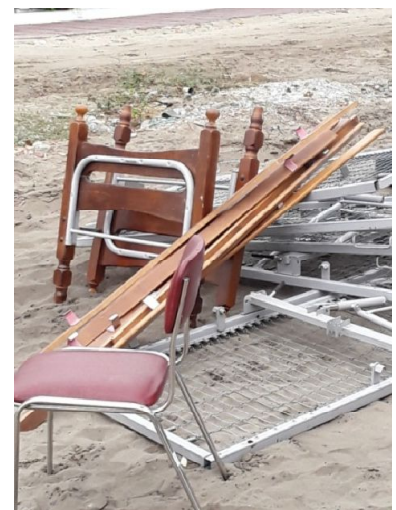

FONDATION LA SOURCE DE JOSEPH

POINT SUR LE DON D'UN CONTAINER 40 PIEDS DE MATERIELS DIVERS PAR L'ASSOCIATION ACTIONS HUMANITAIRES A LA FONDATION LA SOURCE DE JOSEPH

- Arrivée du Container au Port Autonome de Pointe-Noire : 25/07/2018
- Sortie du Container du PAPN : 18/09/2018
- Dépotage du container : 19/09/2018

FONDATION LA SOURCE DE JOSEPH

FONDATION LA SOURCE DE JOSEPH

- Disposition du matériel dans les salles de classes

FONDATION LA SOURCE DE JOSEPH

FONDATION LA SOURCE DE JOSEPH

FONDATION LA SOURCE DE JOSEPH

Il est à noter que le matériel est stocké dans un entrepot et il est sorti au fur et à mesure selon les affectations