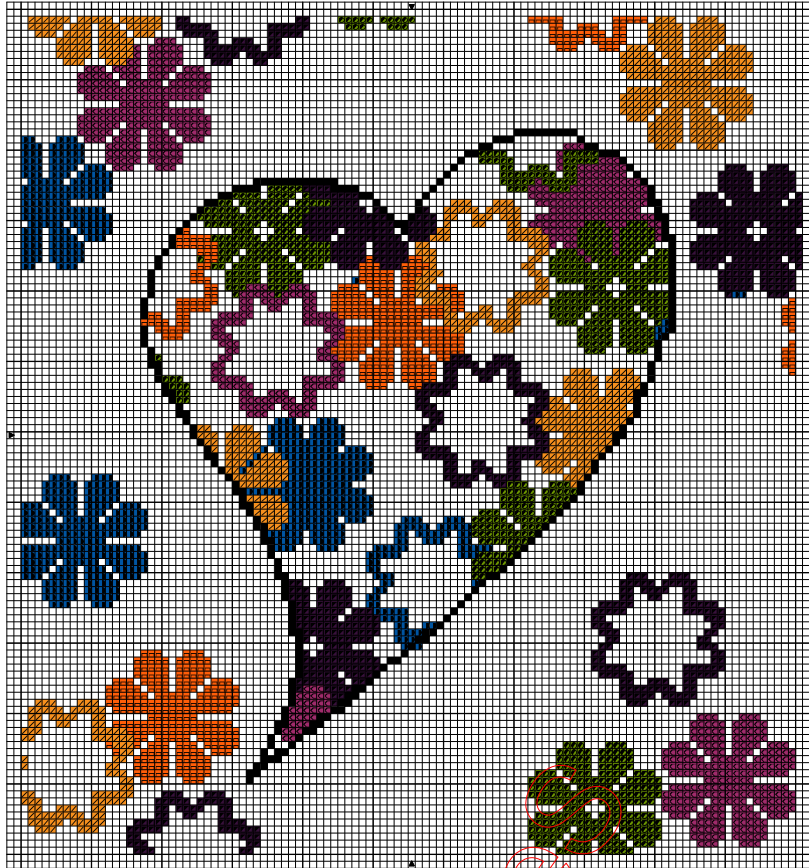

Flowers Heart

Flowers Heart

DMC

	Rose magenta	718
	Bleu caraïbes	995
	Vert pomme	906
	Clémentine	742
	Noir	310
	Orange fluo	970
	Cassis	550

Nombre de points 111 x 119

soit environ 18 x 19 cm sur une étamine ou toile de lin 12 fils
en brodant en 2/2

j'espère que vous prendrez autant de plaisir à broder ce modèle
que j'en ai à vous l'offrir pour votre fidélité

Auteur: Adeline GRAS

Copyright © CRÉAdes KDO mai 2014 PDF Blog

CRÉADES