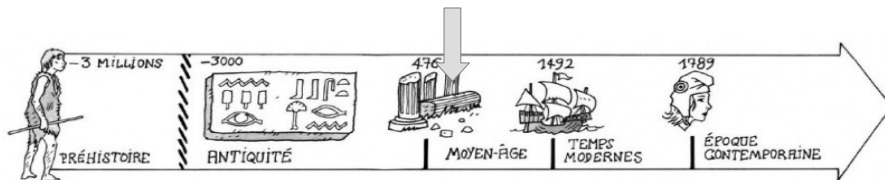

Personnage historique

CLOVIS

Né en : 466

Mort en : 511

Origine : Royaume des Francs

Profession : Roi des Francs puis du royaume Franc

Pourquoi est-il un personnage important dans l'histoire de France ?

Après les Invasions barbares, Clovis prend le pouvoir au sein des Francs. Il envahit la Gaule Romaine et consolide son pouvoir grâce à son baptême en 496 à Reims. C'est le premier roi de la dynastie des Mérovingiens.

Personnage historique

CLOVIS

Né en : 466

Mort en : 511

Origine : Royaume des Francs

Profession : Roi des Francs puis du royaume Franc

Pourquoi est-il un personnage important dans l'histoire de France ?

Après les Invasions barbares, Clovis prend le pouvoir au sein des Francs puis envahit la Gaule Romaine. Il consolide son pouvoir grâce à son baptême en 496 à Reims en s'assurant ainsi le soutien de l'Église. C'est le premier roi de la dynastie des Mérovingiens.