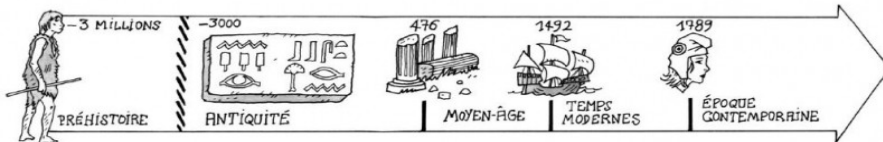

Personnage historique

CLOVIS

Né en :

Mort en :

Origine :

Profession :

Pourquoi est-il un personnage important dans l'histoire de France ?

.....
.....
.....

Personnage historique

CLOVIS

Né en : 466

Mort en : 511

Origine : Royaume des Francs

Profession : Roi des Francs puis du royaume Franc

Pourquoi est-il un personnage important dans l'histoire de France ?

Après les Invasions barbares, Clovis prend le pouvoir au sein des Francs. Il envahit la Gaule Romaine et consolide son pouvoir grâce à son baptême en 496 à Reims. C'est le premier roi de la dynastie des Mérovingiens.