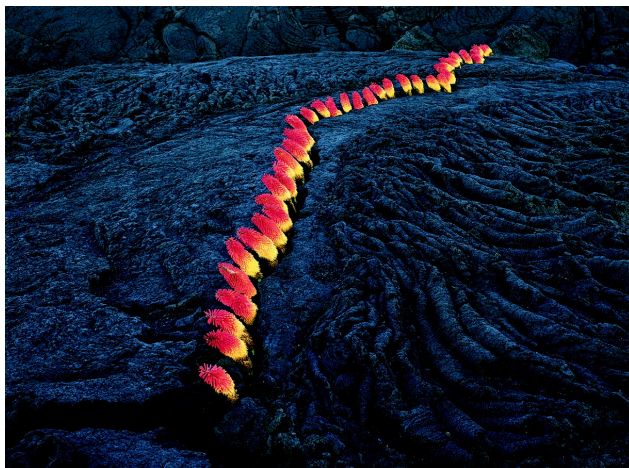

NILS UDO

Né en : 1937

Nationalité : Allemande

Profession : Sculpteur - photographe

Ses œuvres : Son art appartient au courant artistique appelé Land art. Ses œuvres sont créées dans des milieux naturels avec des matériaux issus de la nature.

Elles sont éphémères : elles évoluent puis disparaissent sous l'influence de la météo et du temps qui passe.

Mon avis :