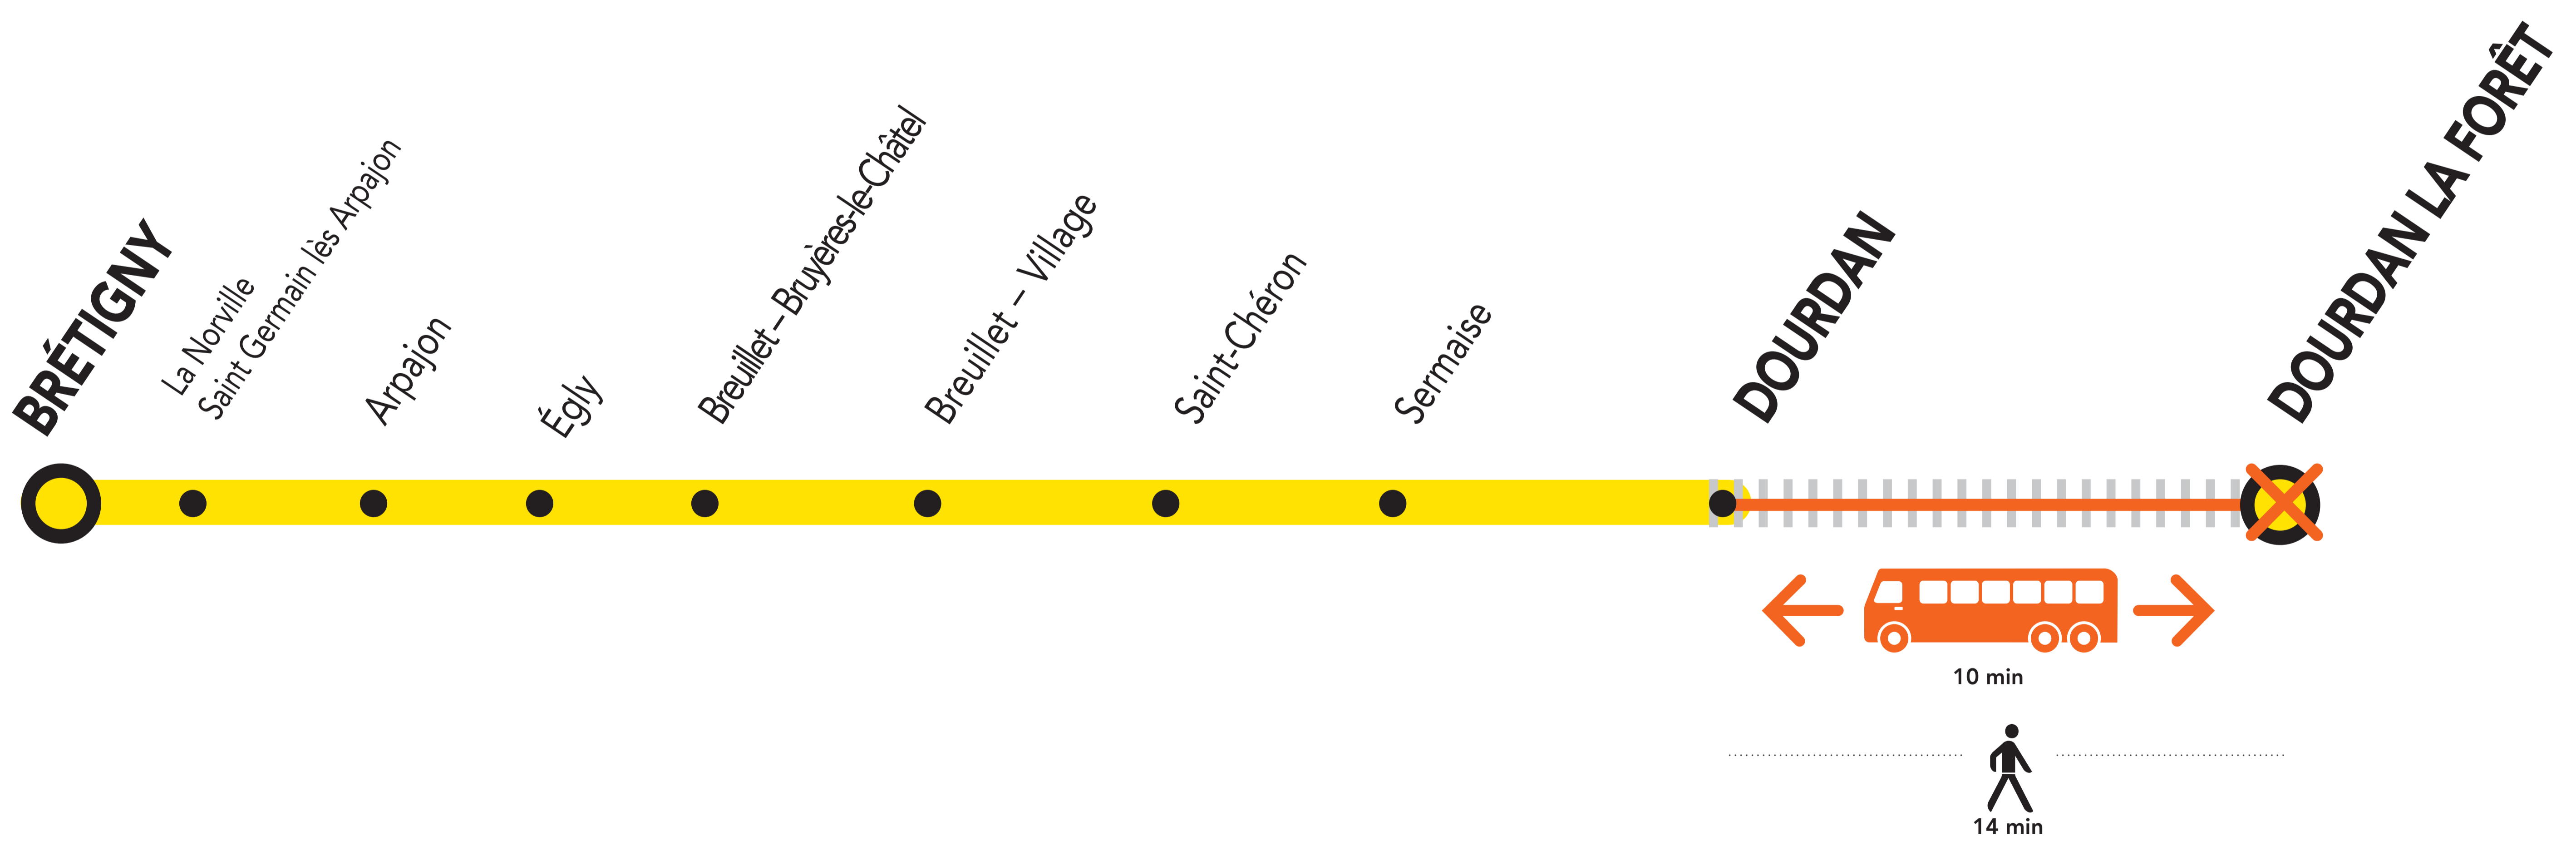

INFO TRAVAUX

GARE DE DOURDAN LA FORÊT NON DESSERVIE TOUTE LA JOURNÉE

du **JANV. 23** au **AVR. 21** **+ D'INFORMATION**

- au guichet
- sur l'appli SNCF
- sur [transilien.com](https://www.transilien.com)
- malignec.transilien.com

Circulation normale Portion de ligne impactée Bus de substitution

BUS DE SUBSTITUTION / ALLONGEMENT DE TRAJET

DOURDAN ← → **DOURDAN LA FORÊT + 7 MIN**
Un bus de substitution est mis en place dans les créneaux horaires de circulation du RER C du Lundi au Vendredi

idVROOM.COM

PARTENAIRES

**PENDANT LES TRAVAUX, COVOITUREZ AVEC idVROOM
TRANSILIEN VOUS OFFRE VOTRE TRAJET !**

Retrouvez toutes les informations sur l'offre sur [idvroom.com/offre-travaux-transilien](https://www.idvroom.com/offre-travaux-transilien)