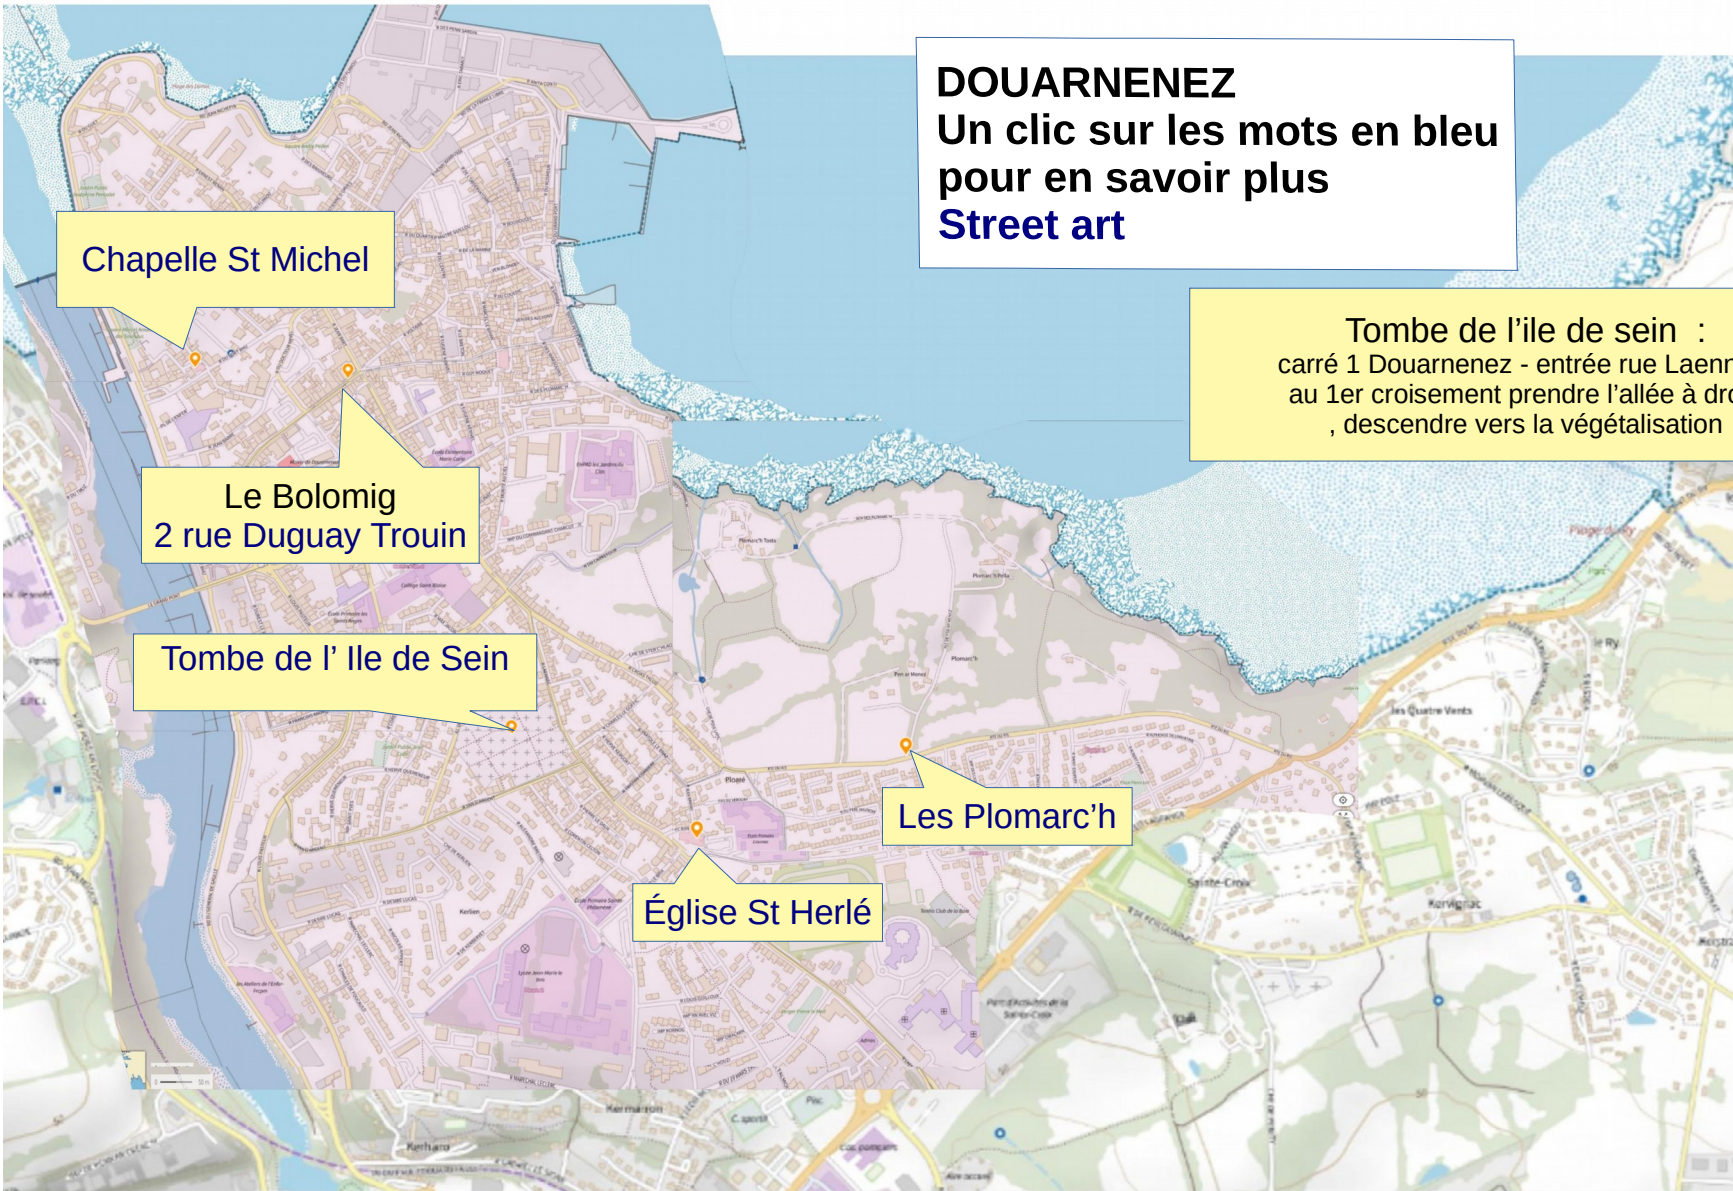

**DOUARNENEZ**  
Un clic sur les mots en bleu  
pour en savoir plus  
**Street art**

Chapelle St Michel

Le Bolomig  
2 rue Duguay Trouin

Tombe de l' Ile de Sein

Les Plomarc'h

Église St Herlé

Tombe de l'île de sein :  
carré 1 Douarnenez - entrée rue Laennec,  
au 1er croisement prendre l'allée à droite  
, descendre vers la végétalisation

(image "non cliquable")  
Désolée !