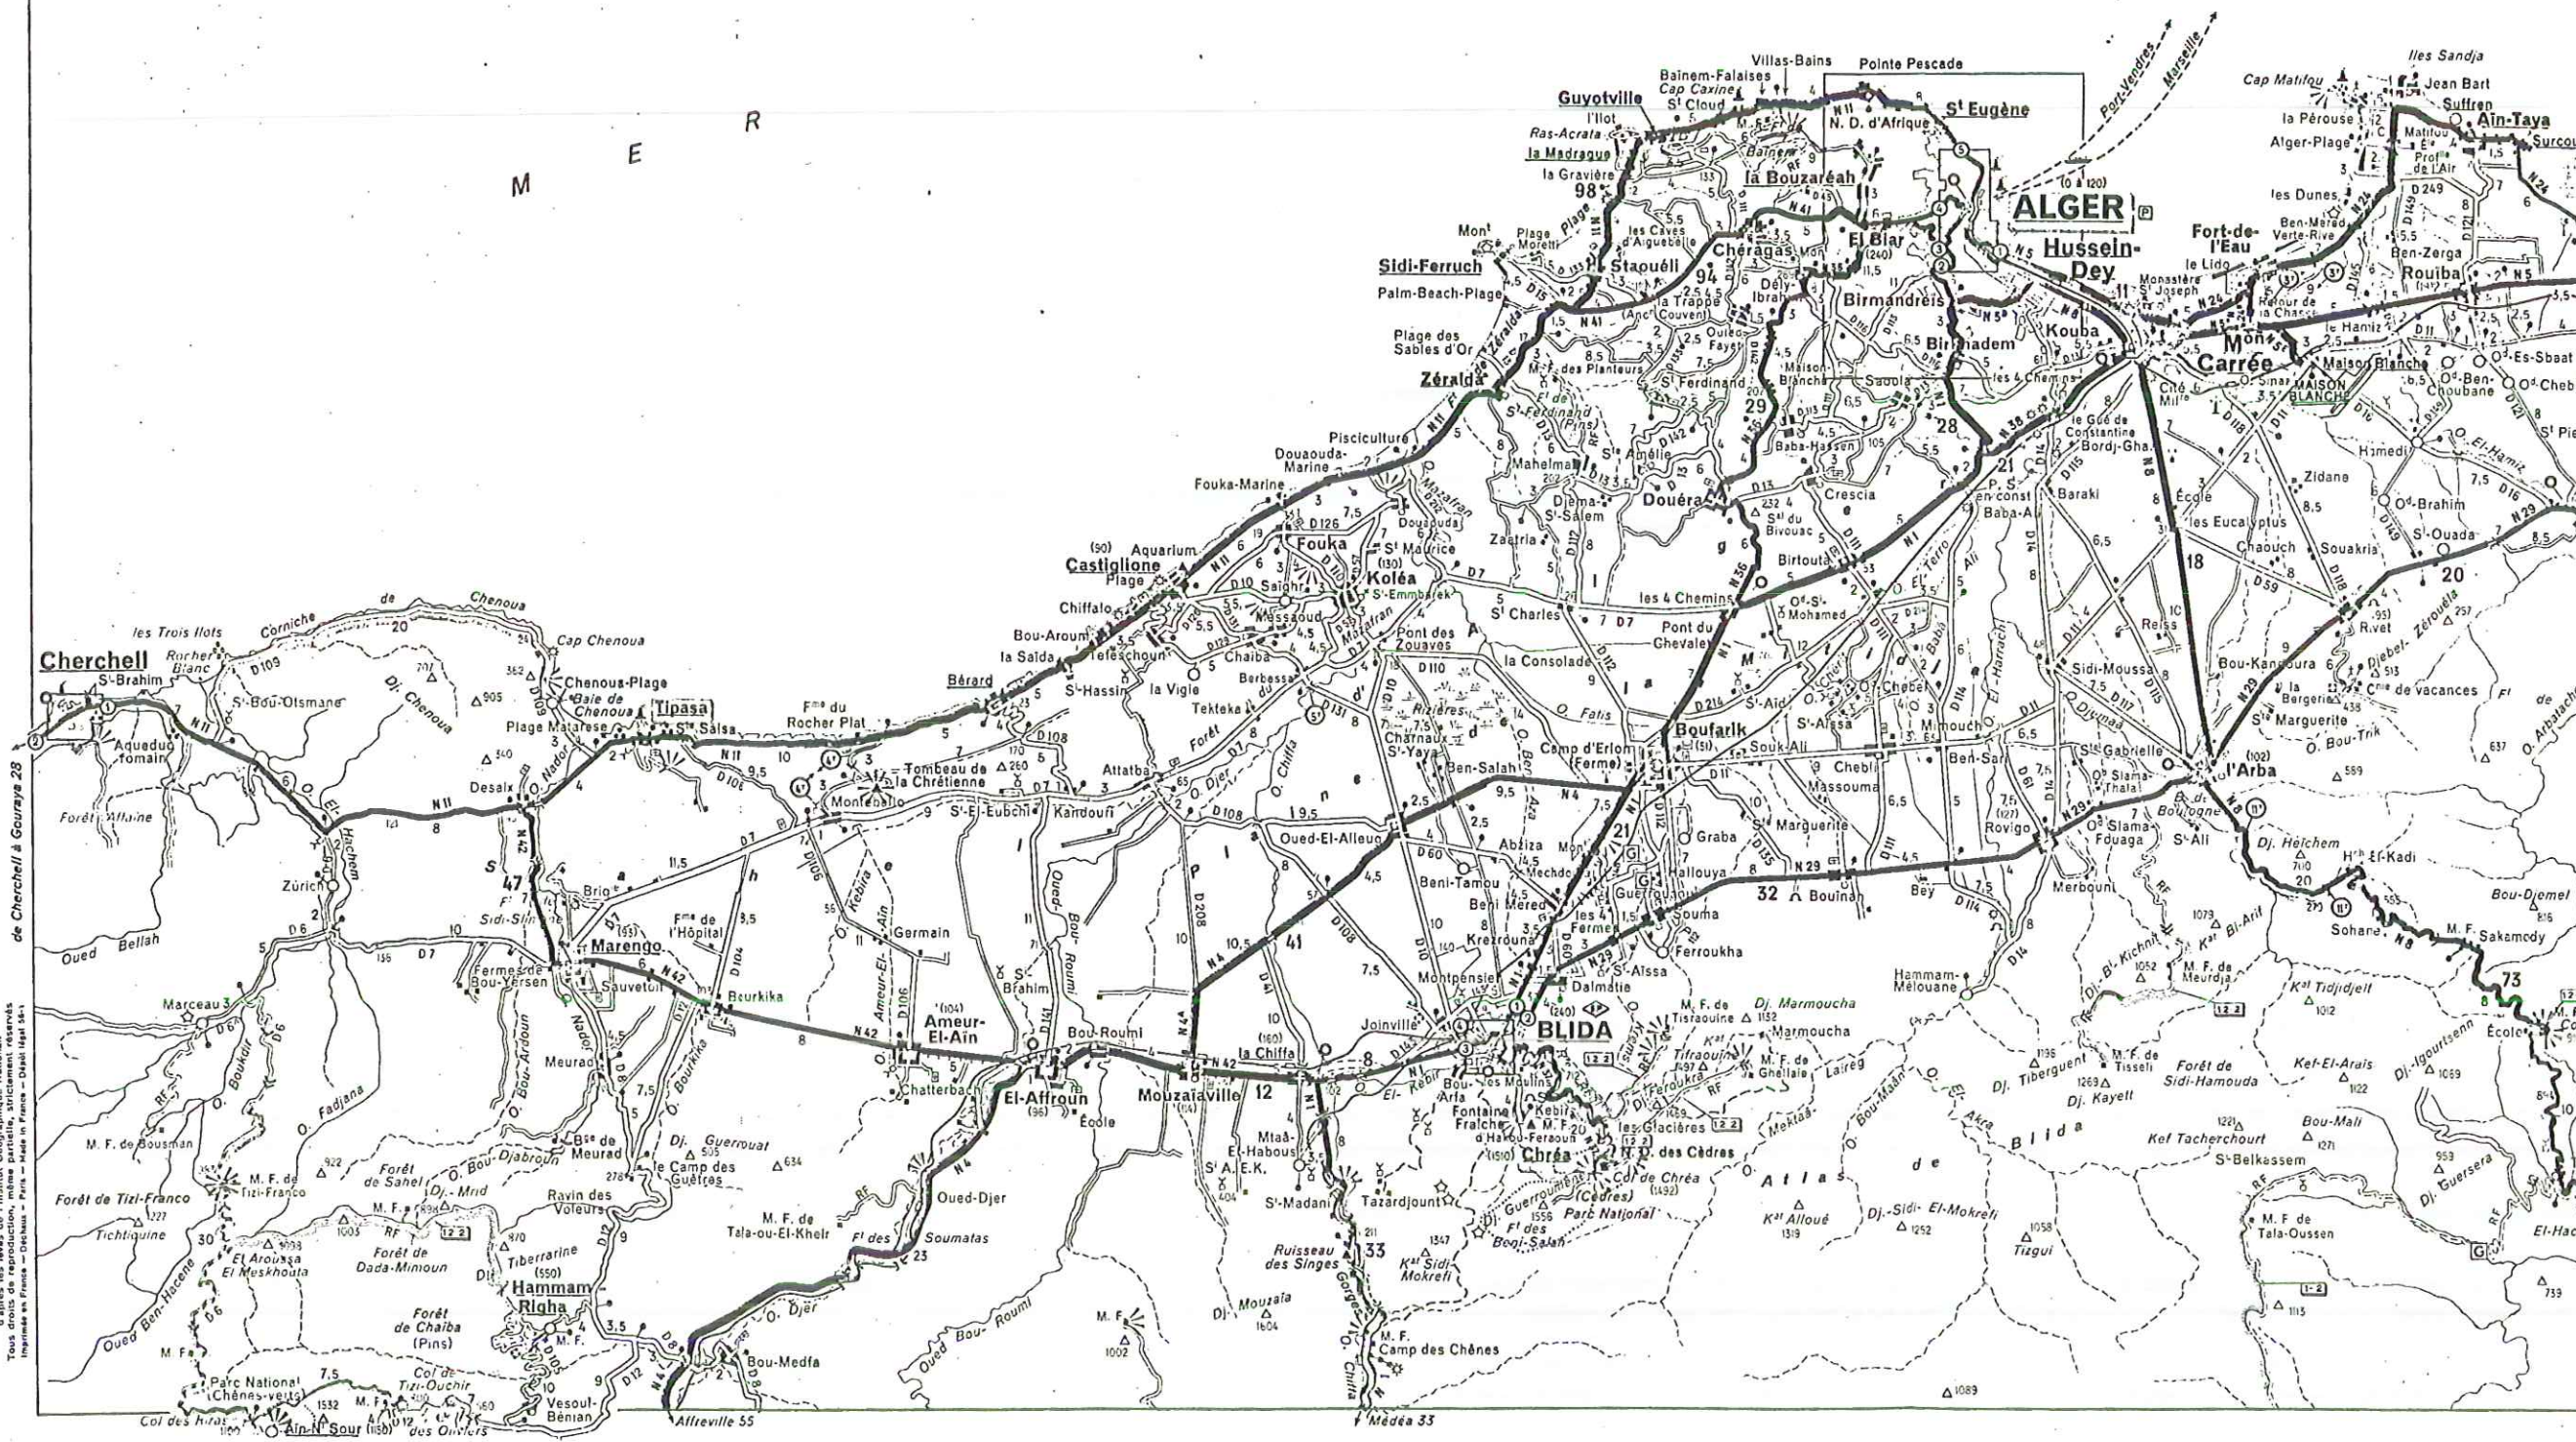

RÉGION D'ALGER ET KABYLIE

au 300 000°

31

32

33

M E D I T E R R A N E E N

M E R

Se en communisme par actions au capital de 6 milliards de francs
R. C. 55-B-50. Clemont-Ferrand (Puy-de-Dôme).
Tous droits de reproduction, même partielle, strictement réservés.
Imprimé en France - Déclasse - Paris - Made in France - Détail 1/401 1/41