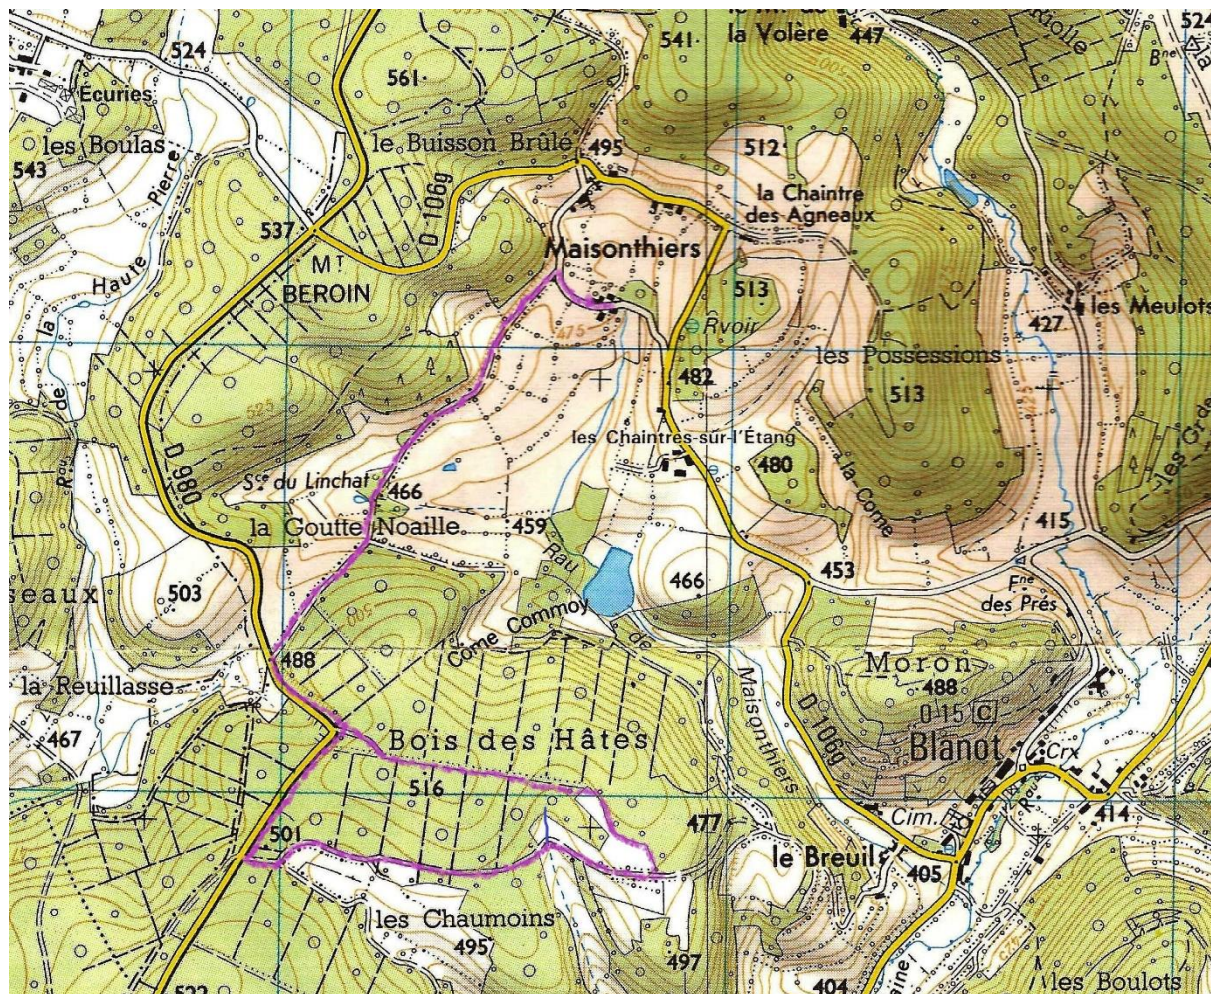

## ITINERAIRE DE PROMENADE AUTOUR DE BLANOT « MAISONTHIERS – SOURCE DU LINCHAT – BOIS DES HÂTES – MAISONTHIERS »

Durée de la promenade : environ 1 heure 30 – distance environ 5,5 km – altitude entre 466 m et 501 m – Prévoir de bonnes chaussures de marche