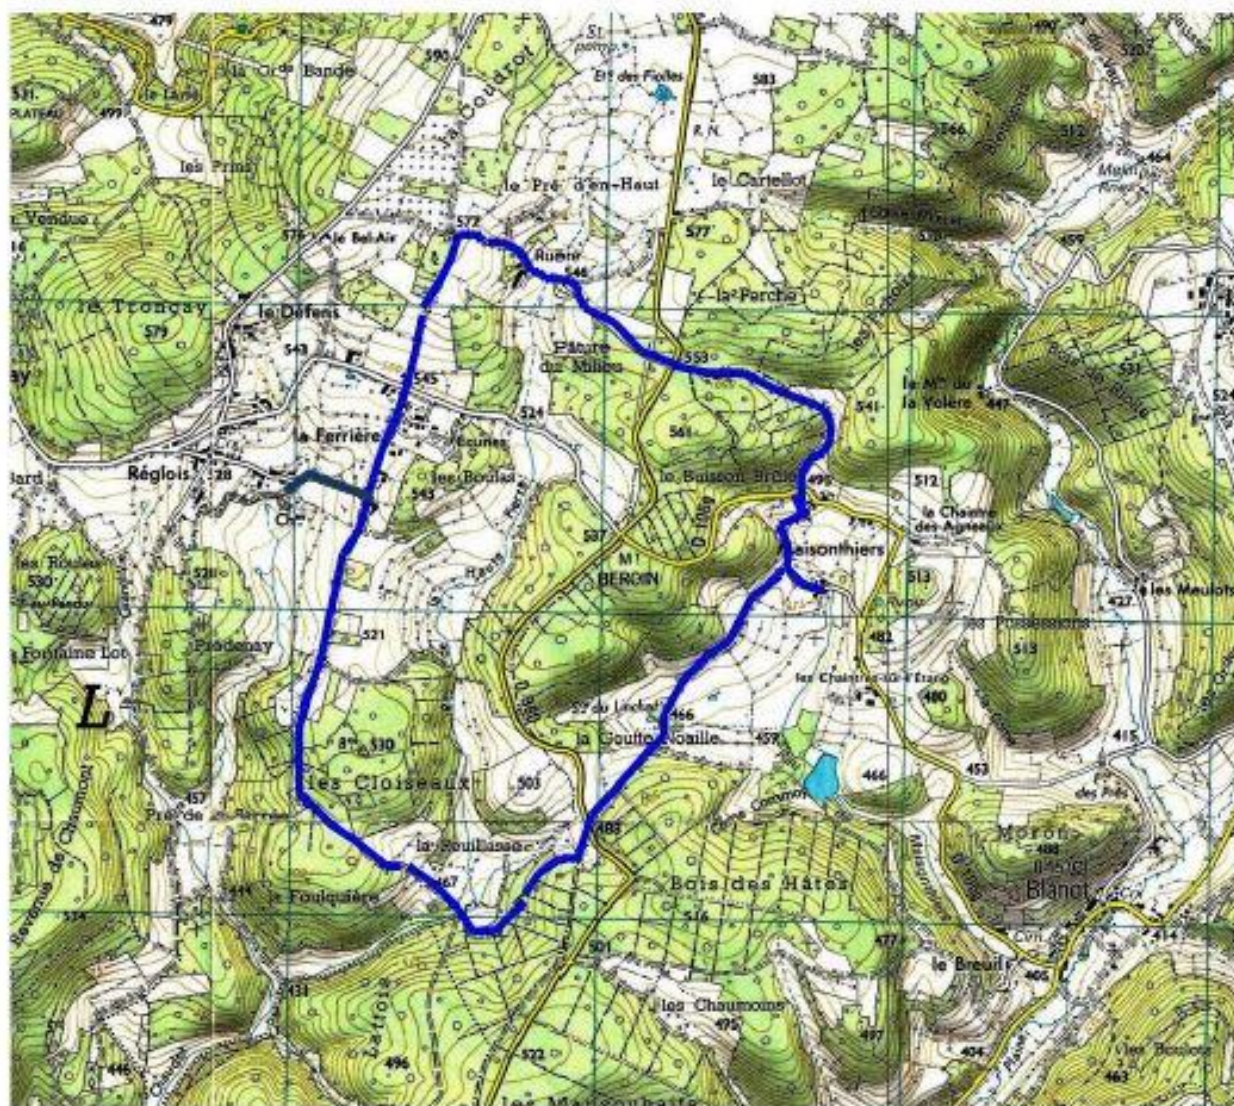

ITINERAIRE MAISONTHIERS – RUERE – LA FERRIERE – REGLOIS – MAISONTHIERS

Durée de la promenade : 2h à 2h30 - distance : environ 8 km - altitude : entre 475 et 577 m. Prévoir de bonnes chaussures de marche.