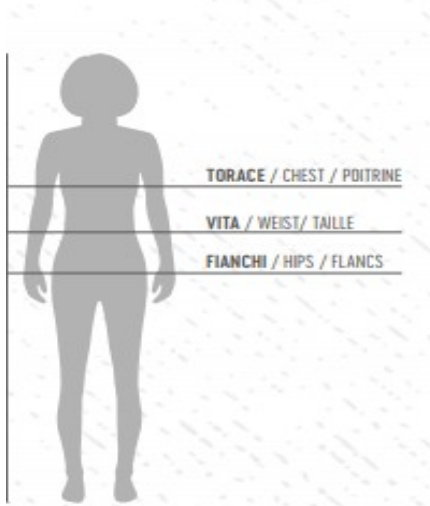

Sac à dos

25.00 €

SAC À DOS IDRIS

Paiement en chèque (ordre AJCB) ou espèce

**TOTAL :**

TAGLIE UOMO / SIZES MAN / TAILLES HOMME										
	EUROPEAN	ITALIAN	TORACE CHEST POITRINE		VITA WAIST TAILLE		FIANCHI HIPS FLANCS		ALTEZZA HEIGHT HAUTEUR	
			cm	inches	cm	inches	cm	inches	cm	inches
KID	3YXS	22-24							98-108	39-42.5
	2YXS	26-28							110-120	42.5-47.2
JUNIOR	YXS	30-32	64-72	25-28	54-60	21.26-24	66-74	26-29	122-132	48-52
	XXS	34-36	72-80	28-31	60-66	24-26	74-82	29-32	134-144	52.8-56.7
	XS	38-40	80-88	31-35	66-72	26-28	82-90	32-35	146-156	57.5-61.4
ADULT	S	42-44	90-94	35-37	72-76	28-30	92-96	36-38	167-172	65.7-67.7
	M	46-48	94-98	37-39	76-80	30-31	96-100	38-39.4	173-178	68.1-70.1
	L	50-52	98-102	39-40.2	80-84	31-33	100-104	39.4-40.9	179-184	70.5-72.4
	XL	54	102-106	40.2-41.7	84-88	33-35	104-108	40.9-42.5	185-190	72.8-74.8
	XXL	56	106-110	41.7-43.3	88-92	35-36	108-112	42.5-44.1	191-196	75.2-77.2
	3XL	58	110-114	43.3-44.9	92-94	36-37	112-116	44.1-45.7	197-202	77.6-79.5
4XL	60	114-118	44.9-46.5	94-96	37-38	116-120	45.7-47.2	203-208	79.9-81.9	