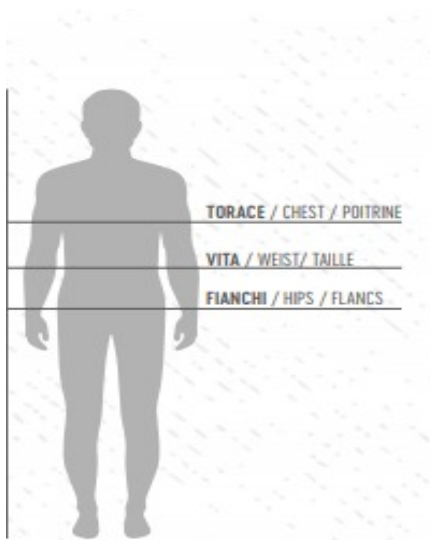

Sac à dos

25.00 €

SAC À DOS IDRIS

Paiement en chèque (ordre AJCB) ou espèce

**TOTAL :**

TAGLIE UOMO / SIZES MAN / TAILLES HOMME										
	EUROPEAN	ITALIAN	TORACE CHEST POITRINE		VITA WAIST TAILLE		FIANCHI HIPS FLANCS		ALTEZZA HEIGHT HAUTEUR	
			cm	inches	cm	inches	cm	inches	cm	inches
KID	3YXS	22-24							98-108	39-42.5
	2YXS	26-28							110-120	42.5-47.2
JUNIOR	YXS	30-32	64-72	25-28	54-60	21.26-24	66-74	26-29	122-132	48-52
	XXS	34-36	72-80	28-31	60-66	24-26	74-82	29-32	134-144	52.8-56.7
	XS	38-40	80-88	31-35	66-72	26-28	82-90	32-35	146-156	57.5-61.4
ADULT	S	42-44	90-94	35-37	72-76	28-30	92-96	36-38	167-172	65.7-67.7
	M	46-48	94-98	37-39	76-80	30-31	96-100	38-39.4	173-178	68.1-70.1
	L	50-52	98-102	39-40.2	80-84	31-33	100-104	39.4-40.9	179-184	70.5-72.4
	XL	54	102-106	40.2-41.7	84-88	33-35	104-108	40.9-42.5	185-190	72.8-74.8
	XXL	56	106-110	41.7-43.3	88-92	35-36	108-112	42.5-44.1	191-196	75.2-77.2
	3XL	58	110-114	43.3-44.9	92-94	36-37	112-116	44.1-45.7	197-202	77.6-79.5
4XL	60	114-118	44.9-46.5	94-96	37-38	116-120	45.7-47.2	203-208	79.9-81.9	