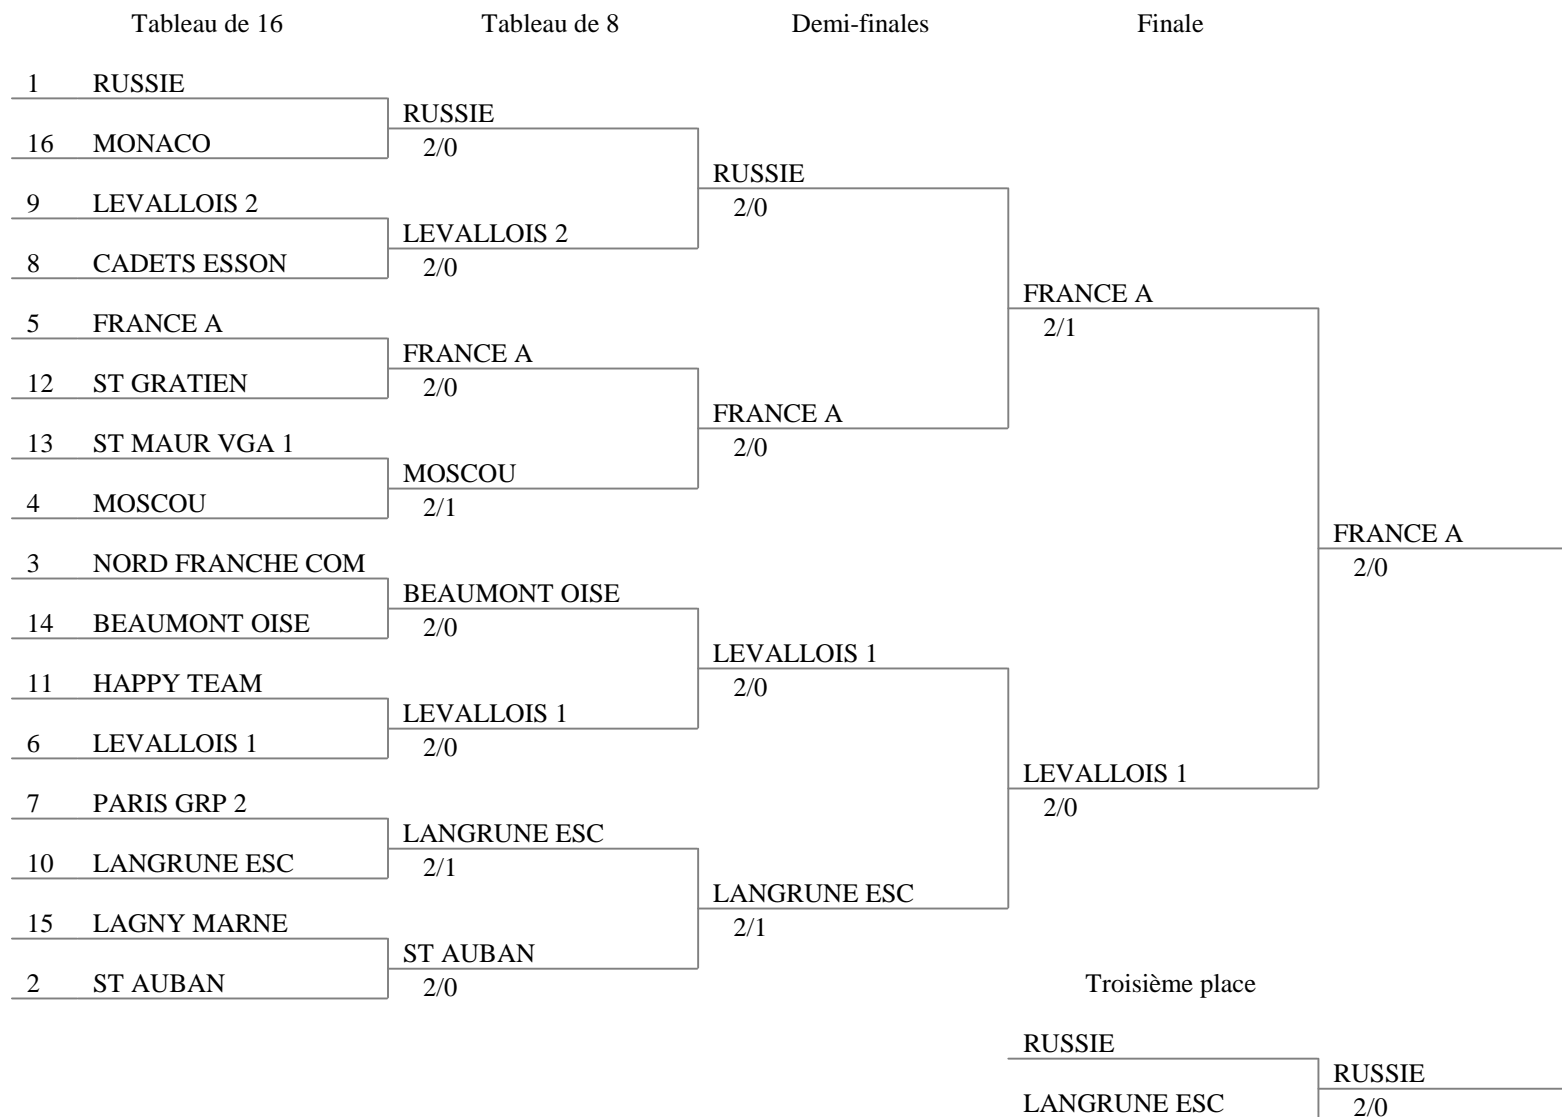

VGA SAINT-MAUR
EPREUVE PAR EQUIPES
DIMANCHE 12 FEVRIER 2017

VGA SAINT-MAUR
EPREUVE PAR EQUIPES
DIMANCHE 12 FEVRIER 2017

Classement général (ordre des rangs - 37 tireurs)

rg	nom prénom	club	nation
1	FRANCE A	FRANCE	FRA
2	LEVALLOIS 1	LEVALLOIS	FRA
3	RUSSIE	RUSSIE	RUS
4	LANGRUNE ESC	LANGRUNE ESC	FRA
5	MOSCOU	MOSCOU	RUS
6	LEVALLOIS 2	LEVALLOIS	FRA
7	BEAUMONT OIS	BEAUMONT OIS	FRA
8	ST AUBAN	ST AUBAN	FRA
9	PARIS GRP 2	PARIS GRP	FRA
10	CADETS ESSON	CADETS ESSON	FRA
11	HAPPY TEAM	FRANCE	FRA
12	ST MAUR VGA 1	ST MAUR VGA	FRA
13	LAGNY MARNE	LAGNY MARNE	FRA
14	MONACO	MONACO	FRA
15	ST GRATIEN	ST GRATIEN	FRA
16	NORD FRANCHE	NORD FRANCHE COMT	NFC
17	FRANCE B	FRANCE	FRA
18	PARIS GRP 1	PARIS GRP	FRA
19	TRANSCONTINE	TRANSCONTINENTAL	FRA
20	GRENOBLE PAR	GRENOBLE PAR	FRA
21	BESANCON RCE	BESANCON RCE	FRA
22	LILLE VAUBAN	LILLE VAUBAN	FRA
23	SAINT PETERSB	ST PETERSBOURG	RUS
24	PARIS GRP 3	PARIS GRP	FRA
25	LUNEVILLE CE	LUNEVILLE CE	FRA
26	LEVALLOIS 5	LEVALLOIS	FRA
27	TROYES GYMNI	TROYES GYMNI	FRA
28	LEVALLOIS 3	LEVALLOIS	FRA
29	LEVALLOIS 4	LEVALLOIS	FRA
30	DIVONNE ESTO	DIVONNE ESTO	FRA
31	VINCENNES CE	VINCENNES CE	FRA
32	PARIS CM	PARIS CM	FRA
33	BONDY AS	BONDY AS	FRA
34	ST MAUR VGA 2	ST MAUR VGA	FRA
35	ST MAUR VGA 3	ST MAUR VGA	FRA
36	CORMEILLES	CORMEILLES	FRA
37	VINCENNES CE	VINCENNES CE	FRA