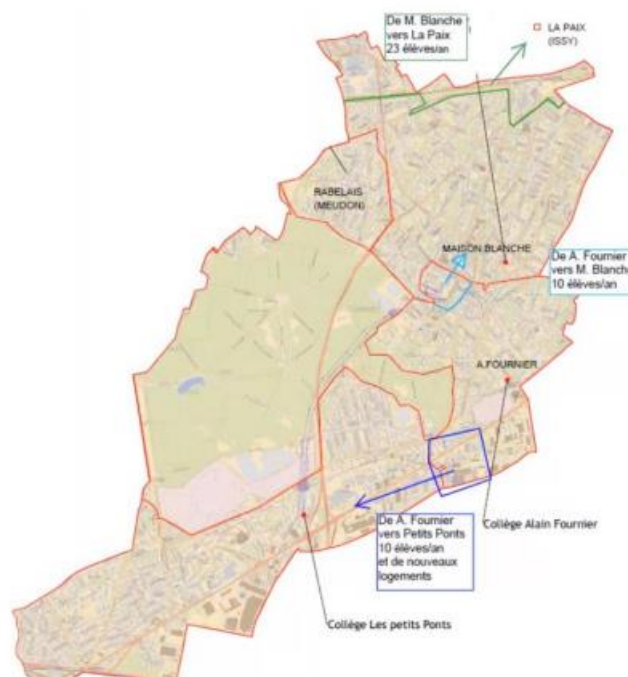

Nouvelle sectorisation collège pour les élèves clamartois

Une réunion a été organisée le 12 janvier dernier pour les parents d'élèves de CM2 afin de présenter la nouvelle sectorisation des collèges de Clamart à la rentrée 2021. Cette nouvelle sectorisation a été décidée afin d'équilibrer les effectifs des différents établissements dont dépendent les enfants de Clamart

Réponse :

- Nouvelle sectorisation pour les nouveaux arrivants (et uniquement pour les nouveaux arrivants) en fonction de l'adresse. Les enfants domiciliés dans les rues suivants seront affectés au collège de la Paix (Issy les Moulineaux).

Rue
rue Hébert 1-13 et 2- 16
Place de la gare
Villa de la gare
Impasse de Vanves
Bld frères Vigouroux
rue de Vanves
av jean Jaurès 202-fin et 207-fin
avenue de la Paix uniquement le n°3 (reste sur Vanves)
rue du clos Montholon uniquement les n°s impairs (reste sur Vanves)
rue du clos Montholon uniquement les n°s impairs (reste sur Vanves)

Maison Blanche vers La Paix : 23 élèves par an (des établissements Jules Ferry, les Rochers et Moulin de Pierre).

Maison Blanche vers Alain Fournier : 10 élèves par an

Alain Fournier vers les Petits Ponts : 10 élèves par an