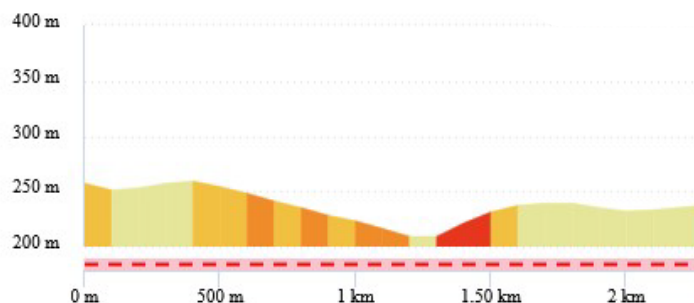

SPECIALE N°1
Distance 700 m

+ 31 m Dénivelé +
- 8 m Dénivelé -
199 m Altitude mini
230 m Altitude maxi

SPECIALE N°2
Distance 3500 m

+ 70 m Dénivelé +
- 32 m Dénivelé -
188 m Altitude mini
234 m Altitude maxi

SPECIALE N°3
Distance 1700 m

+ 34 m Dénivelé +
- 49 m Dénivelé -
204 m Altitude mini
256 m Altitude maxi

SPECIALE N°4
Distance 550 m

+ 50 m Dénivelé +
0 m Dénivelé -
213 m Altitude mini
263 m Altitude maxi

SPECIALE N°5
Distance 2200 m

+ 43 m Dénivelé +
- 63 m Dénivelé -
210 m Altitude mini
260 m Altitude maxi

SPECIALE N°6
Distance 800 m

+ 15 m Dénivelé +
- 8 m Dénivelé -
194 m Altitude mini
205 m Altitude maxi