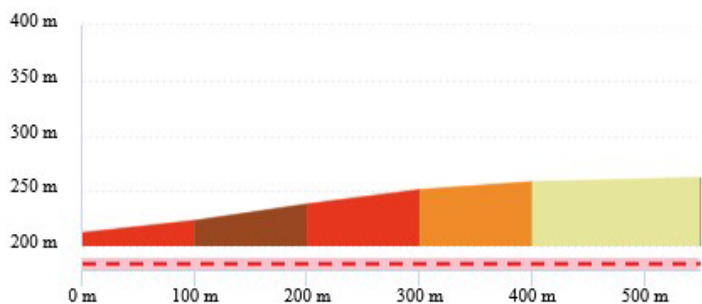

SPECIALE N°1
Distance 700 m

+ 31 m Dénivelé +
- 8 m Dénivelé -
199 m Altitude mini
230 m Altitude maxi

SPECIALE N°2
Distance 3500 m

+ 70 m Dénivelé +
- 32 m Dénivelé -
188 m Altitude mini
234 m Altitude maxi

SPECIALE N°3
Distance 1700 m

+ 34 m Dénivelé +
- 49 m Dénivelé -
204 m Altitude mini
256 m Altitude maxi

SPECIALE N°4
Distance 550 m

+ 50 m Dénivelé +
0 m Dénivelé -
213 m Altitude mini
263 m Altitude maxi

SPECIALE N°5
Distance 2200 m

+ 43 m Dénivelé +
- 63 m Dénivelé -
210 m Altitude mini
260 m Altitude maxi

SPECIALE N°6
Distance 800 m

+ 15 m Dénivelé +
- 8 m Dénivelé -
194 m Altitude mini
205 m Altitude maxi