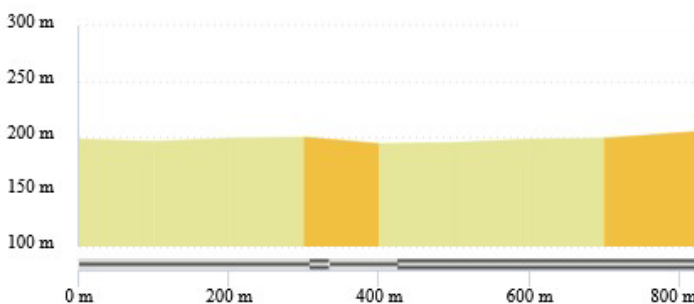

SPECIALE N°3
Distance 1700 m

+ 34 m Dénivelé +
- 49 m Dénivelé -
204 m Altitude mini
256 m Altitude maxi

SPECIALE N°4
Distance 550 m

+ 50 m Dénivelé +
0 m Dénivelé -
213 m Altitude mini
263 m Altitude maxi

SPECIALE N°5
Distance 2200 m

+ 43 m Dénivelé +
- 63 m Dénivelé -
210 m Altitude mini
260 m Altitude maxi

SPECIALE N°6
Distance 800 m

+ 15 m Dénivelé +
- 8 m Dénivelé -
194 m Altitude mini
205 m Altitude maxi