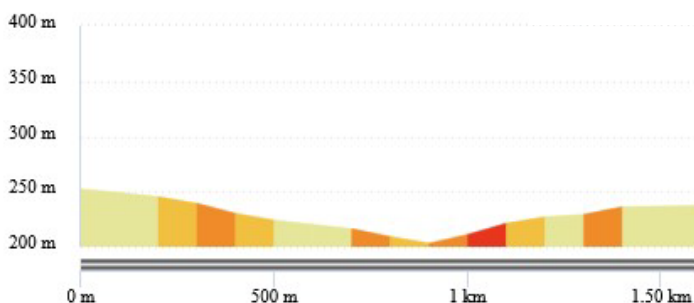

SPECIALE N°1
Distance 700 m

+ 31 m Dénivelé +
- 8 m Dénivelé -
199 m Altitude mini
230 m Altitude maxi

SPECIALE N°2
Distance 3500 m

+ 70 m Dénivelé +
- 32 m Dénivelé -
188 m Altitude mini
234 m Altitude maxi

SPECIALE N°3
Distance 1700 m

+ 34 m Dénivelé +
- 49 m Dénivelé -
204 m Altitude mini
256 m Altitude maxi

SPECIALE N°4
Distance 550 m

+ 50 m Dénivelé +
0 m Dénivelé -
213 m Altitude mini
263 m Altitude maxi

SPECIALE N°5
Distance 2200 m

+ 43 m Dénivelé +
- 63 m Dénivelé -
210 m Altitude mini
260 m Altitude maxi

SPECIALE N°6
Distance 800 m

+ 15 m Dénivelé +
- 8 m Dénivelé -
194 m Altitude mini
205 m Altitude maxi