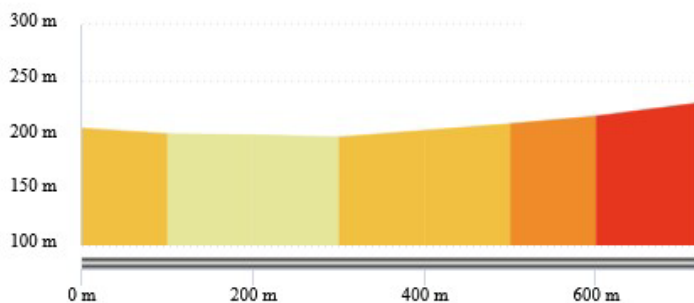

SPECIALE N°1
Distance 700 m

+ 31 m Dénivelé +
- 8 m Dénivelé -
199 m Altitude mini
230 m Altitude maxi

SPECIALE N°2
Distance 3500 m

+ 70 m Dénivelé +
- 32 m Dénivelé -
188 m Altitude mini
234 m Altitude maxi

SPECIALE N°3
Distance 1700 m

+ 34 m Dénivelé +
- 49 m Dénivelé -
204 m Altitude mini
256 m Altitude maxi

SPECIALE N°4
Distance 550 m

+ 50 m Dénivelé +
0 m Dénivelé -
213 m Altitude mini
263 m Altitude maxi

SPECIALE N°5
Distance 2200 m

+ 43 m Dénivelé +
- 63 m Dénivelé -
210 m Altitude mini
260 m Altitude maxi

SPECIALE N°6
Distance 800 m

+ 15 m Dénivelé +
- 8 m Dénivelé -
194 m Altitude mini
205 m Altitude maxi