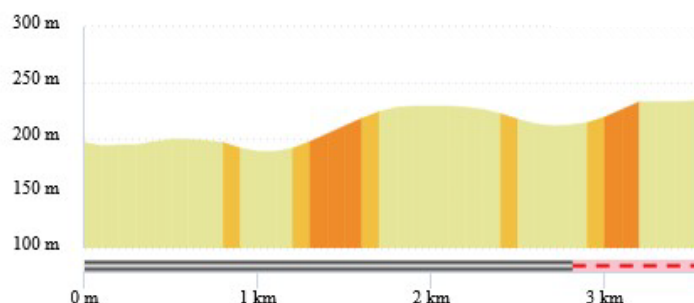

SPECIALE N°1
Distance 700 m

+ 31 m Dénivelé +
- 8 m Dénivelé -
199 m Altitude mini
230 m Altitude maxi

SPECIALE N°2
Distance 3500 m

+ 70 m Dénivelé +
- 32 m Dénivelé -
188 m Altitude mini
234 m Altitude maxi

SPECIALE N°3
Distance 1700 m

+ 34 m Dénivelé +
- 49 m Dénivelé -
204 m Altitude mini
256 m Altitude maxi

SPECIALE N°4
Distance 550 m

+ 50 m Dénivelé +
0 m Dénivelé -
213 m Altitude mini
263 m Altitude maxi

SPECIALE N°5
Distance 2200 m

+ 43 m Dénivelé +
- 63 m Dénivelé -
210 m Altitude mini
260 m Altitude maxi

SPECIALE N°6
Distance 800 m

+ 15 m Dénivelé +
- 8 m Dénivelé -
194 m Altitude mini
205 m Altitude maxi