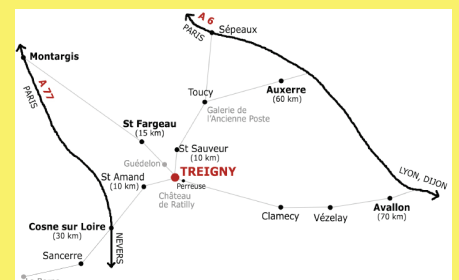

1 - BAUMLIN Quentin 25330 Cleron - quentin.baumlin@gmail.com 2 - BERNARD Julien 22300 Ploulech - julienbernardberkel@mailoo.org 3 - BERNE Célia 42520 Véranne - atelier@celiaberne.fr 4 - BIDOT Sophie 89170 Saint-Fargeau - sophie.bidot@orange.fr 5 - BOUCHUT Anny 26730 Hostun - annybouchut32@gmail.com 6 - BOUTIN David 79220 Surin - poteriesdestuileries79@yahoo.com 7 - BUQUET Sophie 58310 St-Amand - so.ceramik@gmail.com 8 - CHAVAGNAT Céline 76210 Bolbec - chavagnat.celine@gmail.com 9 - COUPECHOUX Anatole-Blaise 58500 Billy-sur-Oisy - terre.o.possible@gmail.com 10 - DAUCOURT Isabelle 58310 St-Amand - isabelle.daucourt@bbox.fr 11 - DEBRUYÈRE Isabelle 89130 Fontaines - isa.debruyere.tdr@orange.fr 12 - DELIN Isabelle 58310 Bitry - delinisabelle@gmail.com 13 - DEVEVEY Paul 05310 La-Roche-de-Rame - paul@devevey.eu 14 - DE VILLOUTREYS Margaux 83210 Belgentier - plantevagabonde@gmail.com 15 - DUBET Pablo 18250 Henrichemont - pablo.dubet@gmail.com 16 - ÉVRARD Élise	85420 Saint-Sigismond - eliseevdceramiste@gmail.com 17 - FERRY Camille 18260 Le-Noyer - youpyferry@gmail.com 18 - FOUILHÉ Clémence 26300 Châteauneuf-sur-Isère - klmf@mailoo.org 19 - FRANÇOIS-EUGÈNE Lou 72110 Prévailles - lou.fe@orange.fr 20 - GIL-MARTINEZ Inès 23000 Gueret - gilmartinez.ines@gmail.com 21 - HAJDU Diana 58310 St-Amand - lapaspotiere@hotmail.fr 22 - HOFMANN Camille 57050 Metz - ch.ceramiques@gmail.com 23 - HUET Marie-Ange 25000 Besançon - huet.marieange@hotmail.com 24 - KUHN Perrine, Atelier Lèvres et Pied 45200 Montargis - levresetpied@gmail.com 25 - LAPORTA Françoise 51450 Bétheny - truquette.news51@gmail.com 26 - LE BARON Catherine 76230 Quincampoix - cath.lebaron@orange.fr 27 - LEMAIRE Grégoire 45500 Gien - gregoire.lemaire@orange.fr 28 - MACKETH Sophie 58310 St-Amand - sophymackeith@yahoo.com 29 - MACKIE Susan 93310 Le-Pré-St-Gervais - mackie-bernard@club-internet.fr 30 - MASSON Alexandra 61190 Bivilliers - contact@ceramikeralex.com 31 - MEUNIER Caroline 58310 St-Amand - carolinemeunier@laposte.net	32 - MULLER Lisa 67280 Oberhaslach - lisamullerceramique@hotmail.com 33 - PARISON Guillaume, Atelier Satoyama 54115 Favières - contact@satoyama.fr 34 - PINOS Rébecca 71250 Jalogny - rebeccapinos@hotmail.com 35 - RALISON-YON Jean-Louis 53220 Larchamp - ralison-yon@wanadoo.fr 36 - RICHARD Nathalie 75018 Paris - richard-n@orange.fr 37 - RIUS Nina 09300 Belestia - ninarius09@gmail.com 38 - RIVIÈRE Sylvestre 58420 Asnan - sylvestre.riviere@wanadoo.fr 39 - ROGALA-BLIN Valérie 76130 Mont-St-Aignan - grafterre@gmail.com 40 - SALOMON Laurent 60310 Thiescourt - lasourcedargile@orange.fr 41 - VANHAECKE Émilie 45360 Châtillon-sur-Loire - vanhaeckeemi@hotmail.fr