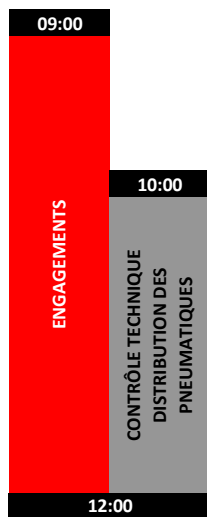

HORAIRES PREVISIONNELS

(donnés à titre indicatif et sujets à modifications.)

Samedi 10 Juin 2017

ESSAIS LIBRES

8:40	X30 & Rotax
8:50	KFS 150
9:00	KFS 160
9:10	X30 & Rotax
9:20	KFS 150
9:30	KFS 160
9:40	X30 & Rotax
9:50	KFS 150
10:00	KFS 160
10:10	X30 & Rotax
10:20	KFS 150 - N° Pair
10:30	KFS 150 - N° Impair
10:40	KFS 160 - N° Pair
10:50	KFS 160 - N° Impair
11:00	X30 Senior & X30 Master
11:10	KFS 150 - N° Pair
11:20	KFS 150 - N° Impair
11:30	Rotax Max & Rotax Master
11:40	KFS 160 - N° Pair
11:50	KFS 160 - N° Impair

PAUSE DEJEUNER - SILENCE MOTEUR

14:00	X30 Senior & X30 Master
14:10	KFS 150 - N° Pair
14:20	KFS 150 - N° Impair
14:30	Rotax Max & Rotax Master
14:40	KFS 160 - N° Pair
14:50	KFS 160 - N° Impair
15:00	X30 Senior & X30 Master
15:10	KFS 150 - N° Pair
15:20	KFS 150 - N° Impair
15:30	Rotax Max & Rotax Master
15:40	KFS 160 - N° Pair
15:50	KFS 160 - N° Impair
16:00	X30 Senior & X30 Master
16:10	KFS 150 - N° Pair
16:20	KFS 150 - N° Impair
16:30	Rotax Max & Rotax Master
16:40	KFS 160 - N° Pair
16:50	KFS 160 - N° Impair
17:00	X30 Senior & X30 Master
17:10	KFS 150 - N° Pair
17:20	KFS 150 - N° Impair
17:30	Rotax Max & Rotax Master
17:40	KFS 160 - N° Pair
17:50	KFS 160 - N° Impair

18:20 BRIEFING - PRESENCE OBLIGATOIRE

18:30 APERITIF OFFERT PAR EVOKART

Dimanche 11 Juin 2017

ESSAIS CHRONOMETRES - 7 Minutes

08:30	X30 Senior & X30 Master
08:40	KFS 150 - Groupe 1
08:50	KFS 150 - Groupe 2
09:00	Rotax Max & Rotax Master
09:10	KFS 160 - Groupe 1
09:20	KFS 160 - Groupe 2