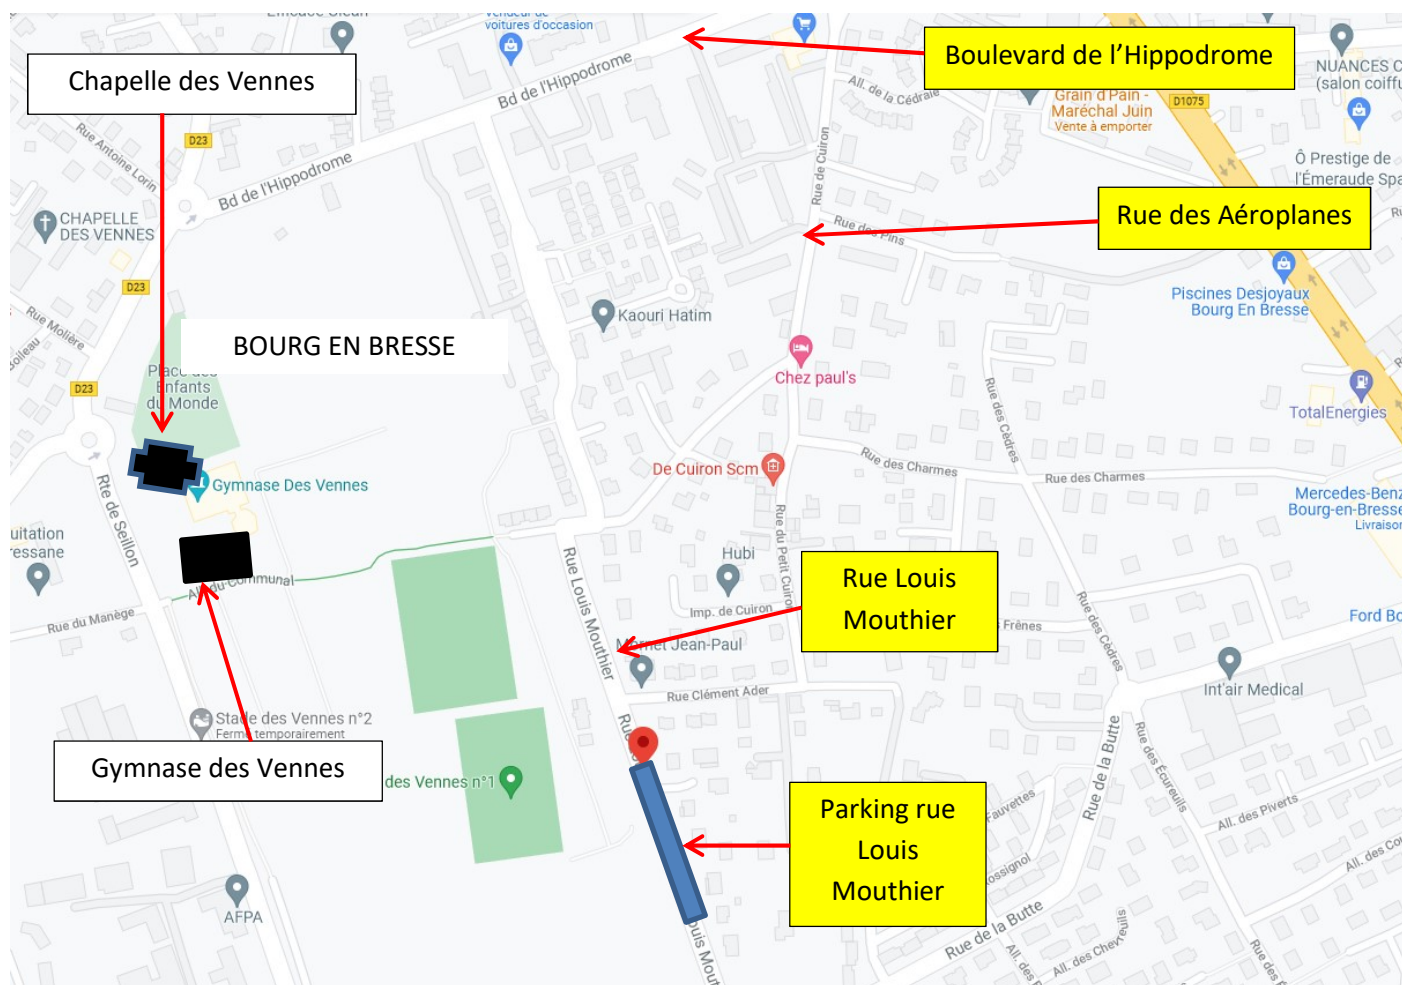

# BOURG EN BRESSE (PARKING N° 1 - MARCHE NORDIQUE)

Parking rue Louis Mouthier - Position GPS : N 46° 11' 11.5'' - E 5° 14' 14.1''

Le parking se situe aux Vennes rue Louis Mouthier à proximité des vestiaires du foot.